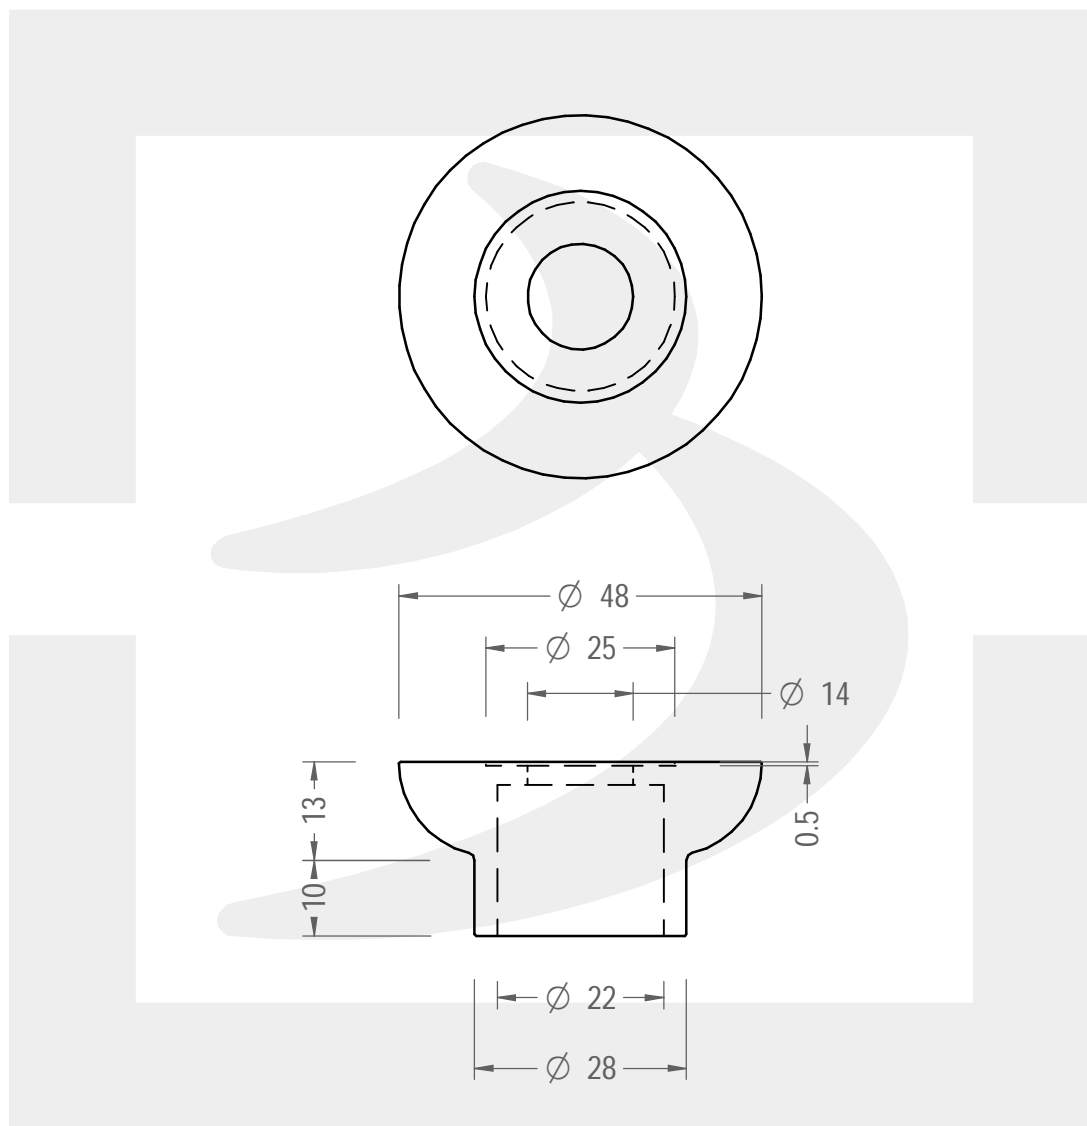

ARTICOLO / ITEM

DIFF L CIL FN 48X28 H23 R

Colore :

Color : .

bruni glass

berlinpackaging.eu

Il disegno è puramente indicativo e non vincolante - Berlin Packaging Italy S.p.A. non assume garanzia od obbligazione alcuna per l'utilizzo del presente disegno nè per le informazioni in esso riportate
This drawing is approximate and not binding - Berlin Packaging Italy S.p.A. does not assume any guarantee or obligation for use of this drawing or for information contained therein

Capacità R.B. (c.c.):	0.000	Peso vetro (gr):	14
Brimful capacity (c.c.):		Glass weight (gr):	
Altezza tot. (mm):	23	Bocca:	FASCETTA
Total height (mm):		Finish:	
Diametro corpo (mm):	48	Min. foro passante (mm):	
Body diameter (mm):		Minimum through bore (mm):	
Resistenza a pressione (bar):	-	Scala:	1:1
Pressure resistance (bar):		Scale:	