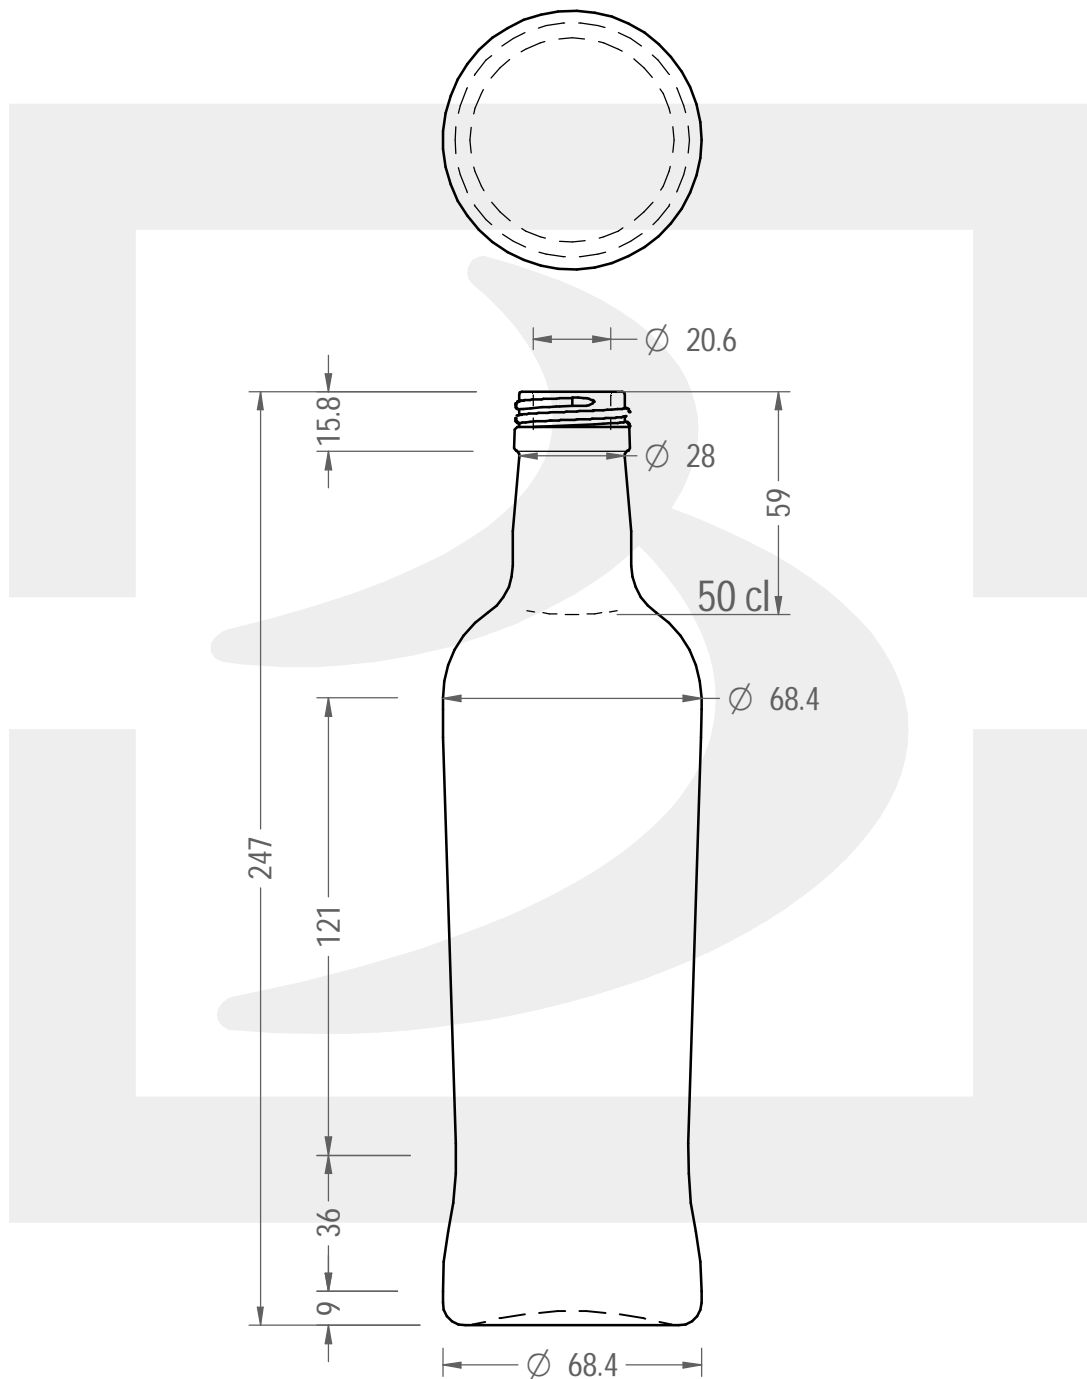

# BOT. OLIO ANFORA 500 P31,5X18 VV \$

Colore : VERDE CHAMPAGNE  
Color :

berlinpackaging.eu

Il disegno è puramente indicativo e non vincolante - Berlin Packaging Italy S.p.A. non assume garanzia od obbligazione alcuna per l'utilizzo del presente disegno nè per le informazioni in esso riportate  
This drawing is approximate and not binding - Berlin Packaging Italy S.p.A. does not assume any guarantee or obligation for use of this drawing or for information contained therein

Capacità R.B. (c.c.):	525	Peso vetro (gr):	325
Brimful capacity (c.c.):		Glass weight (gr):	
Altezza tot. (mm):	247	Bocca:	PILFER-PROOF
Total height (mm):		Finish:	
Diametro corpo (mm):	68.4	Min. foro passante (mm):	17
Body diameter (mm):		Minimum through bore (mm):	
Resistenza a pressione (bar):	-	Scala:	1:2
Pressure resistance (bar):		Scale:	