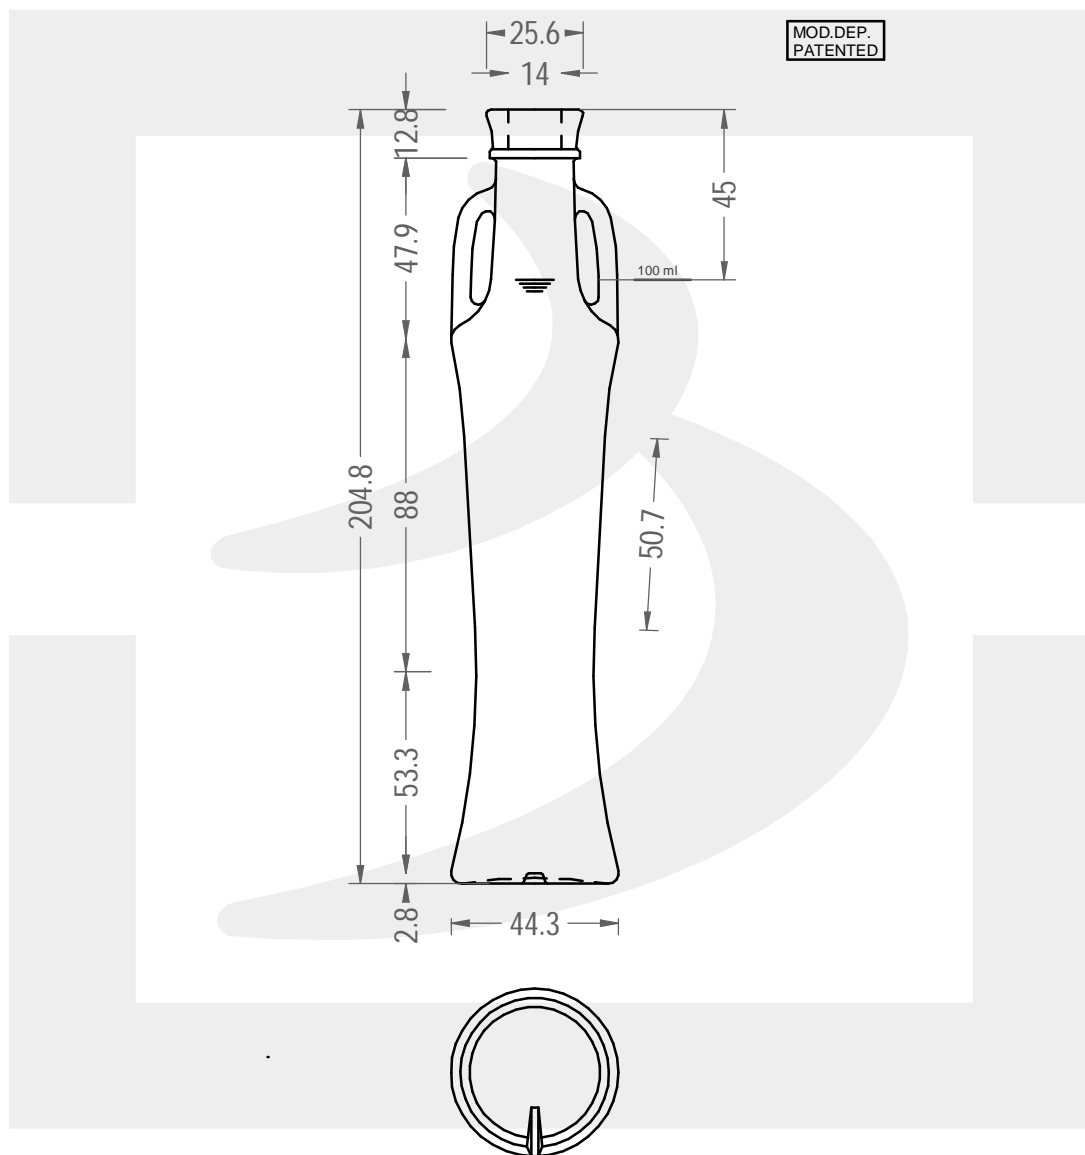

ARTICOLO / ITEM

BOT. ANFORA PENELOPE 100 BP *

Colore : BIANCO
Color : BIANCO

berlinpackaging.eu

Il disegno è puramente indicativo e non vincolante - Berlin Packaging Italy S.p.A. non assume garanzia od obbligazione alcuna per l'utilizzo del presente disegno nè per le informazioni in esso riportate
This drawing is approximate and not binding - Berlin Packaging Italy S.p.A. does not assume any guarantee or obligation for use of this drawing or for information contained therein

Capacità R.B. (c.c.):	108	Peso vetro (gr):	170
Brimful capacity (c.c.):		Glass weight (gr):	
Altezza tot. (mm):	204.8	Bocca:	BOCCA PROFUMO
Total height (mm):		Finish:	
Diametro corpo (mm):	44.3	Min. foro passante (mm):	12
Body diameter (mm):		Minimum through bore (mm):	
Resistenza a pressione (bar):	-	Scala:	1:1
Pressure resistance (bar):		Scale:	