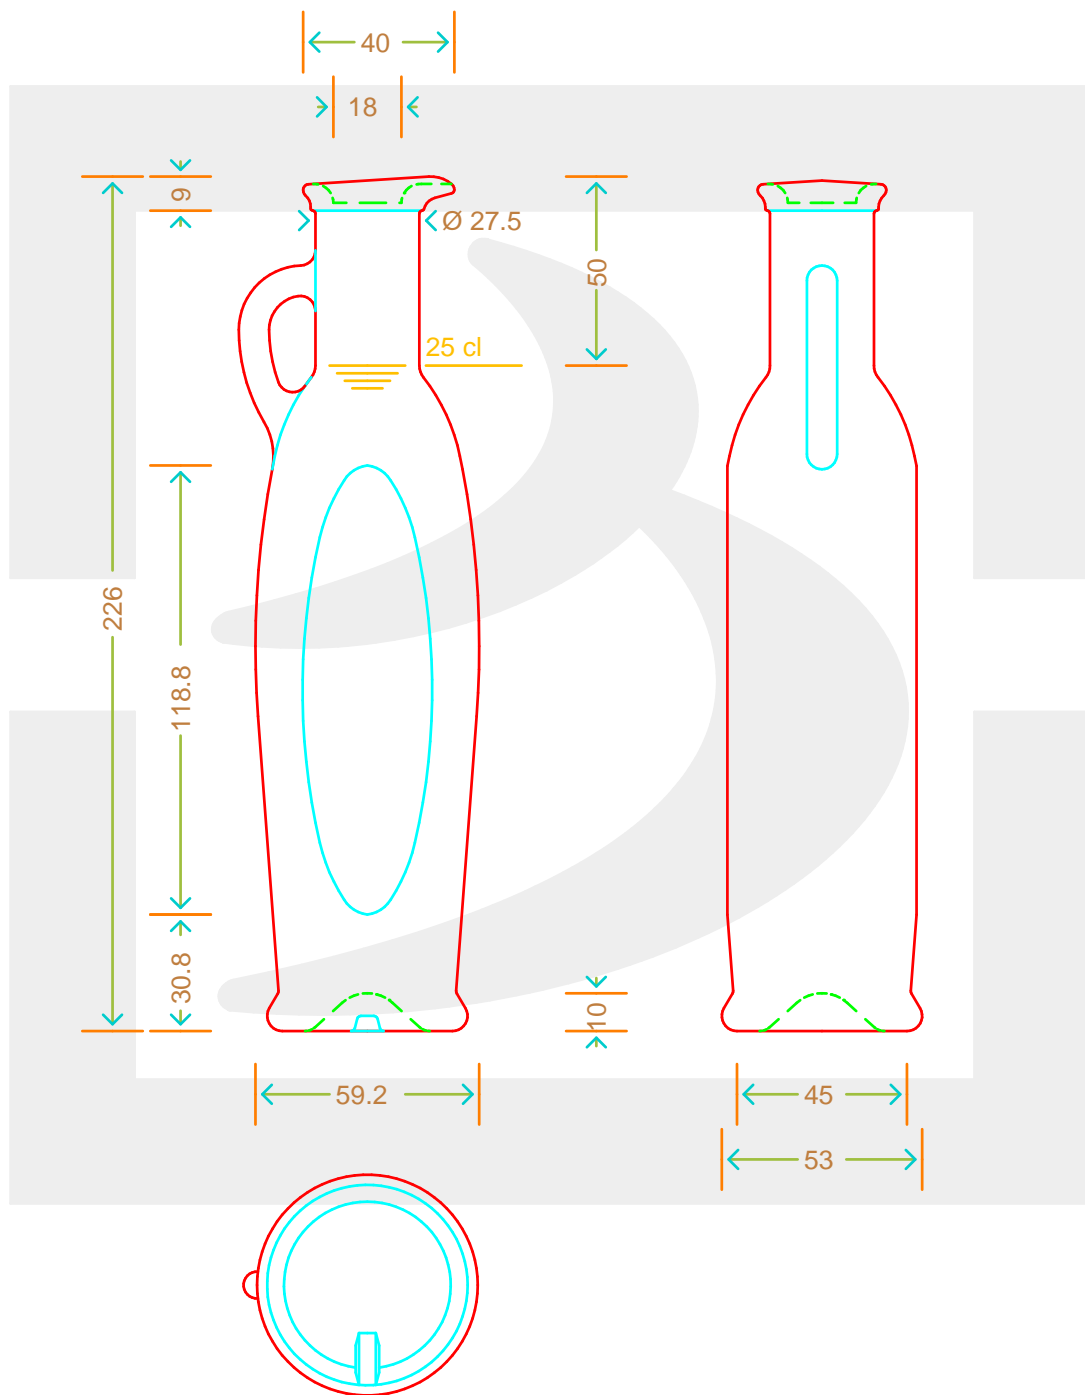

# BOT. ANFORA SIVIGLIA 250 CB \* FV

Colore : BIANCO  
Color :

bruni glass

berlinpackaging.eu

Il disegno è puramente indicativo e non vincolante - Berlin Packaging Italy S.p.A. non assume garanzia od obbligazione alcuna per l'utilizzo del presente disegno nè per le informazioni in esso riportate  
This drawing is approximate and not binding - Berlin Packaging Italy S.p.A. does not assume any guarantee or obligation for use of this drawing or for information contained therein

Capacità R.B. (c.c.):	0.000	Peso vetro (gr):	350
Brimful capacity (c.c.):		Glass weight (gr):	
Altezza tot. (mm):	226	Bocca:	BECCUCCIO
Total height (mm):		Finish:	
Diametro corpo (mm):	59.2	Min. foro passante (mm):	
Body diameter (mm):		Minimum through bore (mm):	
Resistenza a pressione (bar):	-	Scala:	1:1
Pressure resistance (bar):		Scale:	