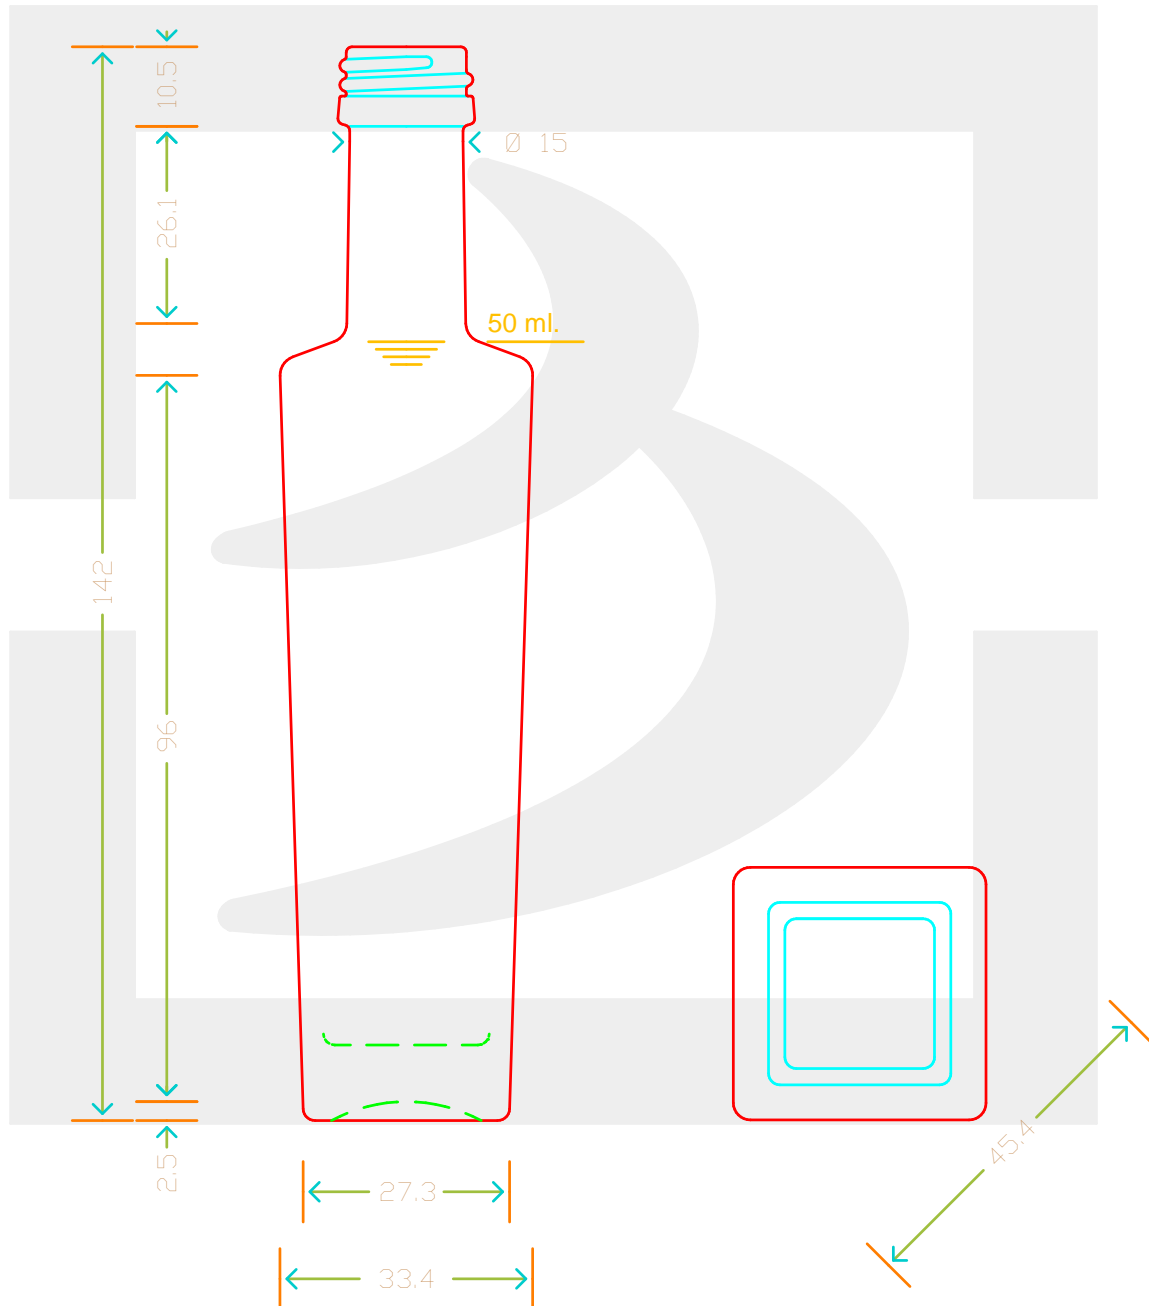

ARTICOLO / ITEM

BOT. MILLENIA 50 P 18 \$ *

Colore : BIANCO
Color : BIANCO

bruni glass

berlinpackaging.eu

MOD.DEP.
PATENTED

Il disegno è puramente indicativo e non vincolante - Berlin Packaging Italy S.p.A. non assume garanzia od obbligazione alcuna per l'utilizzo del presente disegno nè per le informazioni in esso riportate
This drawing is approximate and not binding - Berlin Packaging Italy S.p.A. does not assume any guarantee or obligation for use of this drawing or for information contained therein

Capacità R.B. (c.c.):	53	Peso vetro (gr):	110
Brimful capacity (c.c.):		Glass weight (gr):	
Altezza tot. (mm):	142	Bocca:	PILFER-PROOF
Total height (mm):		Finish:	
Diametro corpo (mm):	32.6	Min. foro passante (mm):	8
Body diameter (mm):		Minimum through bore (mm):	
Resistenza a pressione (bar):	-	Scala:	1:1
Pressure resistance (bar):		Scale:	