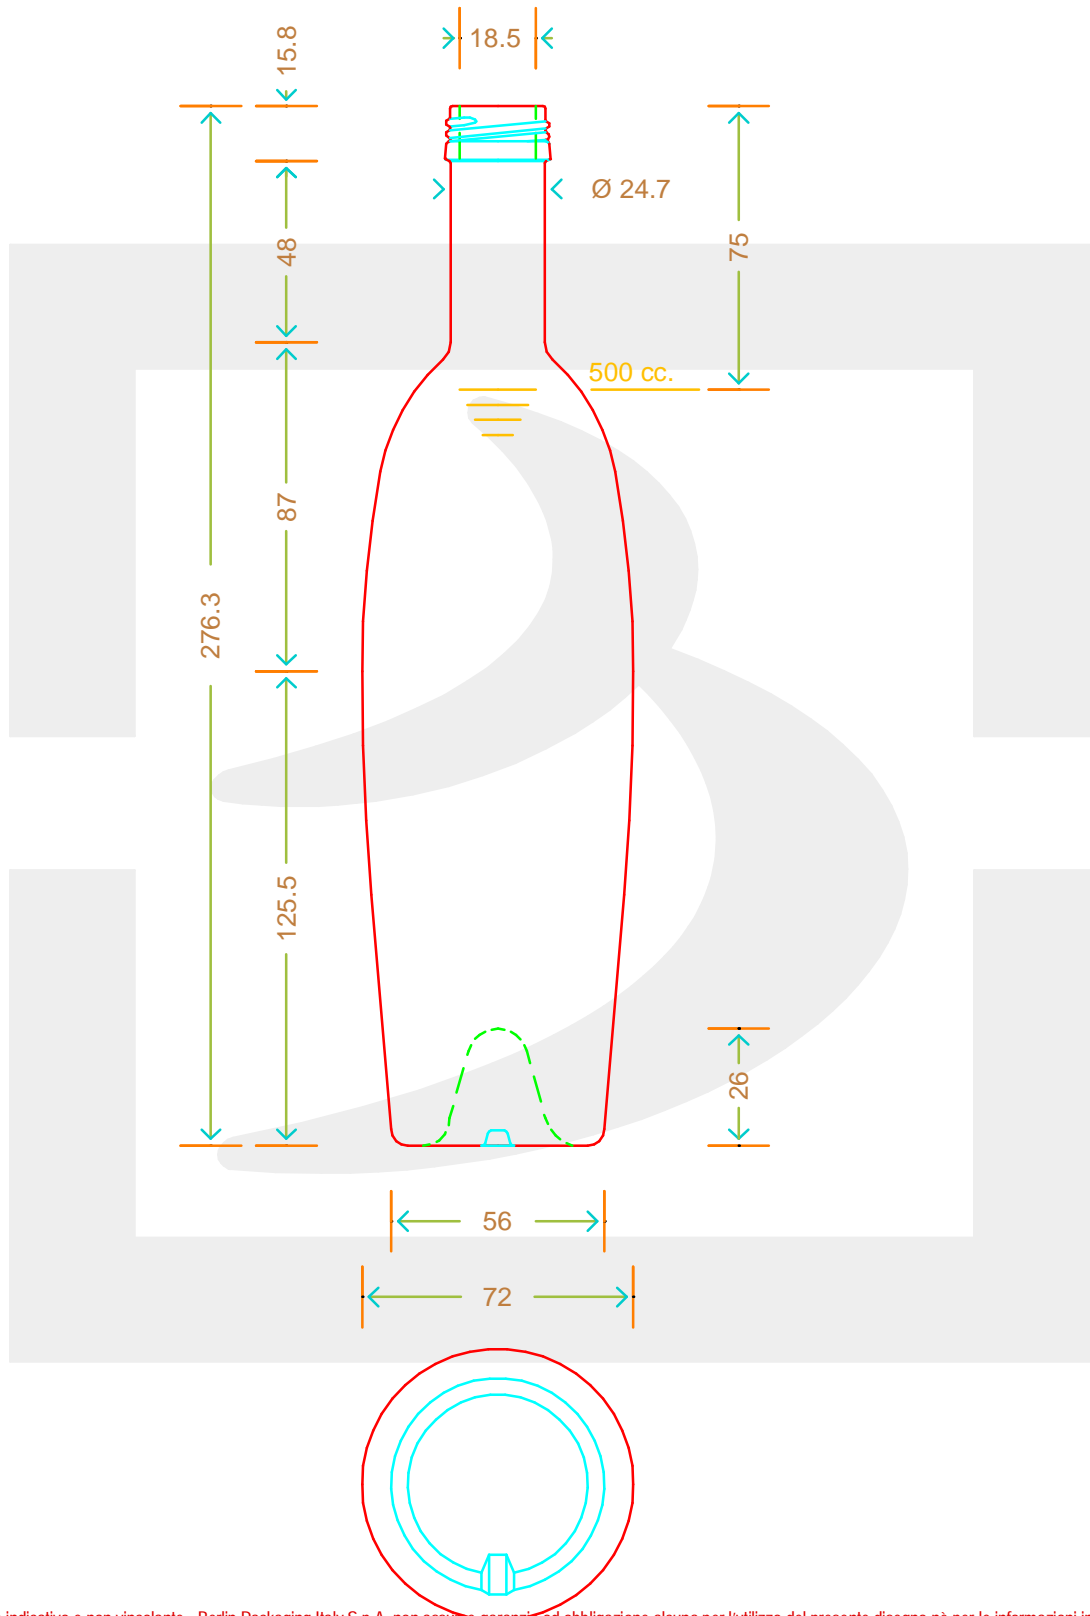

# BOT. MODULOR 500 P 28X18

\*

bruni glass

berlinpackaging.eu

Colore :  
Color : BIANCO

Il disegno è puramente indicativo e non vincolante - Berlin Packaging Italy S.p.A. non assume garanzia od obbligazione alcuna per l'utilizzo del presente disegno nè per le informazioni in esso riportate  
This drawing is approximate and not binding - Berlin Packaging Italy S.p.A. does not assume any guarantee or obligation for use of this drawing or for information contained therein

Capacità R.B. (c.c.): Brimful capacity (c.c.):	519	Peso vetro (gr): Glass weight (gr):	450
Altezza tot. (mm): Total height (mm):	276.3	Bocca: Finish:	PILFER-PROOF
Diametro corpo (mm): Body diameter (mm):	72	Min. foro passante (mm): Minimum through bore (mm):	
Resistenza a pressione (bar): Pressure resistance (bar):	-	Scala: Scale:	1:1