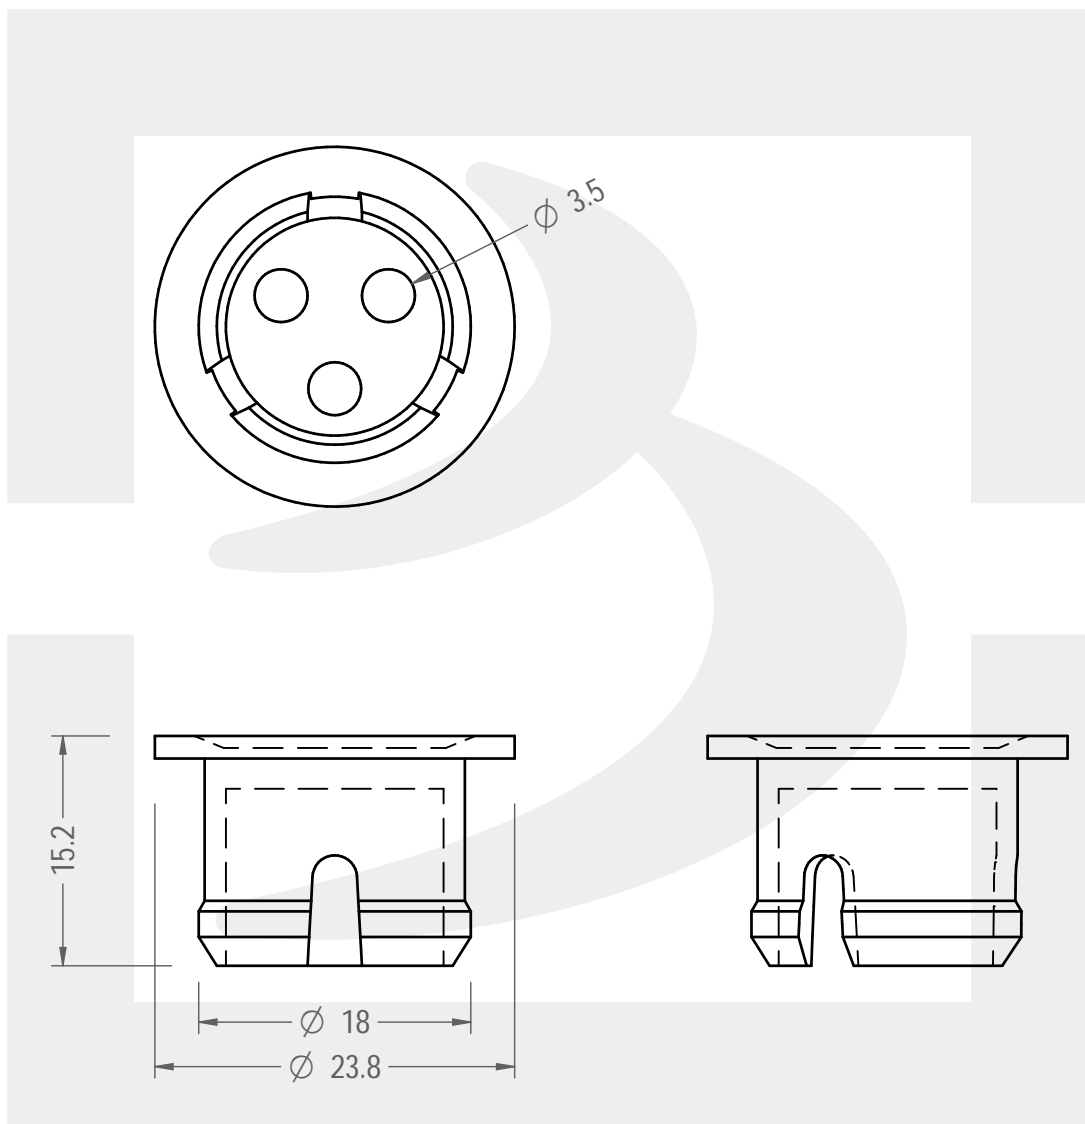

# DIFF PLUG NERO D23,8 H15,2 3HOLES

Colore :  
Color :

bruni glass

berlinpackaging.eu

Il disegno è puramente indicativo e non vincolante - Berlin Packaging Italy S.p.A. non assume garanzia od obbligazione alcuna per l'utilizzo del presente disegno nè per le informazioni in esso riportate  
This drawing is approximate and not binding - Berlin Packaging Italy S.p.A. does not assume any guarantee or obligation for use of this drawing or for information contained therein

Capacità R.B. (c.c.): Brimful capacity (c.c.):	0.000	Peso vetro (gr): Glass weight (gr):	4
Altezza tot. (mm): Total height (mm):	15.2	Bocca: Finish:	BOCCA PROFUMO
Diametro corpo (mm): Body diameter (mm):	23.8	Min. foro passante (mm): Minimum through bore (mm):	
Resistenza a pressione (bar): Pressure resistance (bar):	-	Scala: Scale:	2:1