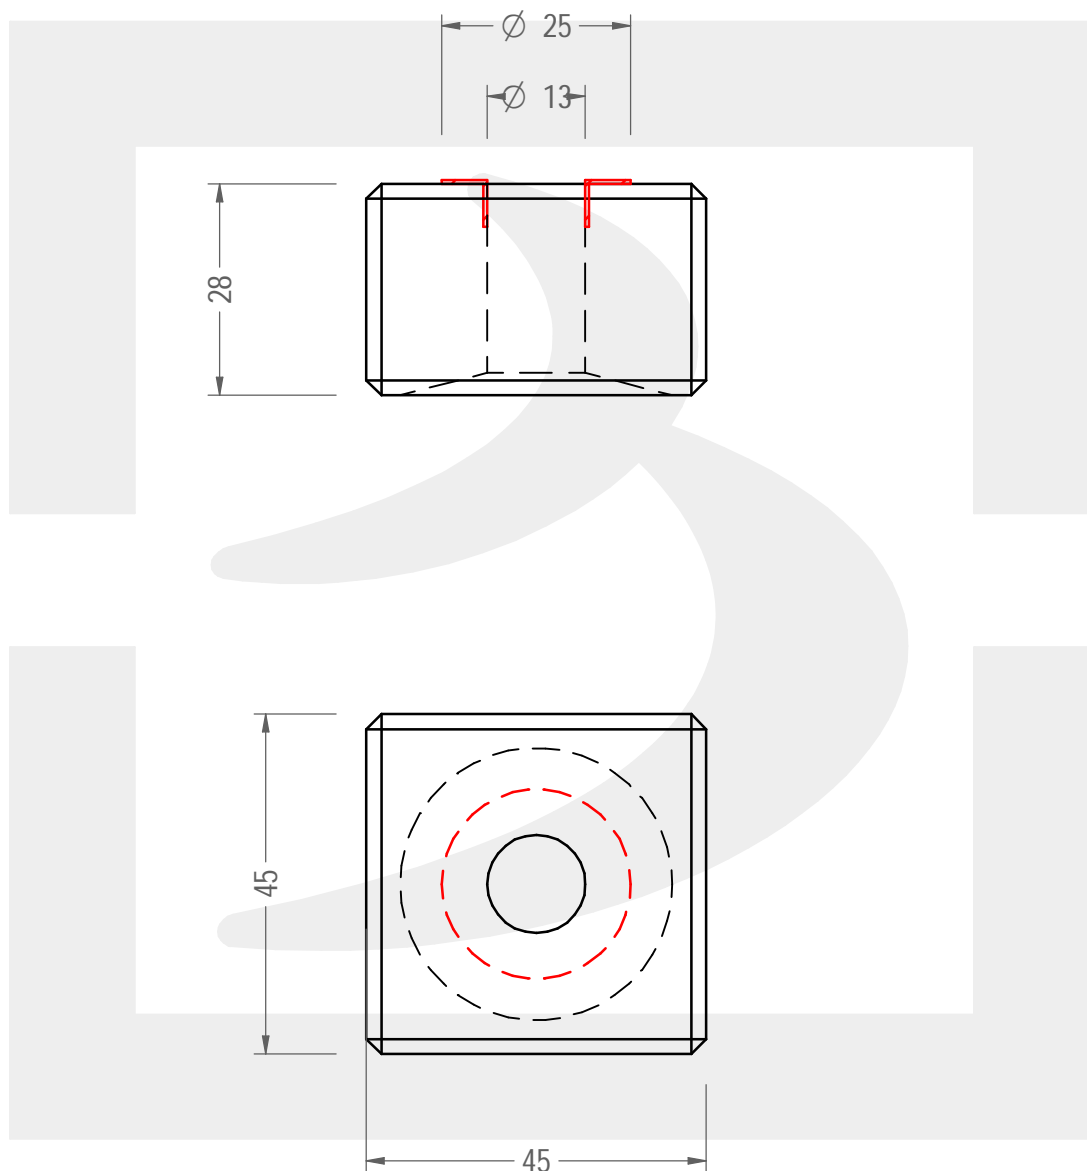

ARTICOLO / ITEM

DIFF L QUA FI MARRONE 45X45 H28 R

Colore :

Color : .

bruni glass

berlinpackaging.eu

Il disegno è puramente indicativo e non vincolante - Berlin Packaging Italy S.p.A. non assume garanzia od obbligazione alcuna per l'utilizzo del presente disegno nè per le informazioni in esso riportate
This drawing is approximate and not binding - Berlin Packaging Italy S.p.A. does not assume any guarantee or obligation for use of this drawing or for information contained therein

Capacità R.B. (c.c.):	0.000	Peso vetro (gr):	34
Brimful capacity (c.c.):		Glass weight (gr):	
Altezza tot. (mm):	28	Bocca:	FASCETTA
Total height (mm):		Finish:	
Diametro corpo (mm):	45	Min. foro passante (mm):	
Body diameter (mm):		Minimum through bore (mm):	
Resistenza a pressione (bar):	-	Scala:	1:1
Pressure resistance (bar):		Scale:	