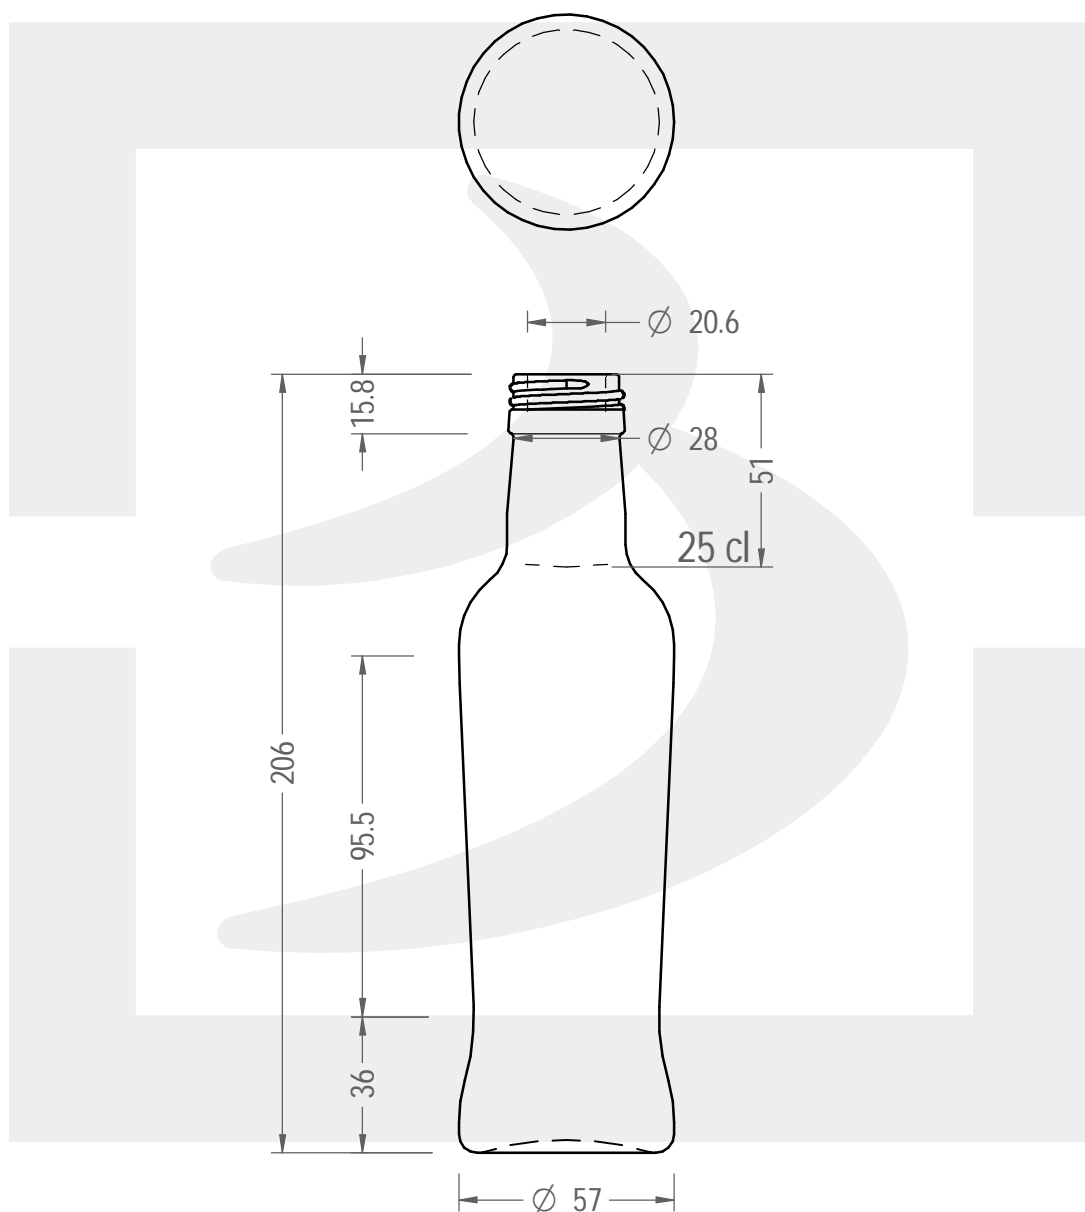

# BOT. OLIO ANFORA 250 P31,5X18 W

Colore : VERDE CHAMPAGNE  
Color :

 **bruni glass**  
a **berlin packaging** company

www.bruniglass.com

SCALA: 1:2  
SCALE:

Capacità R.B. (c.c.) : Brimful cap. (c.c.) :	270	Peso vetro (gr): Glass weight (gr):	250
Altezza tot (mm): Total height (mm):	206	Bocca: Finish:	PILFER-PROOF
Diametro corpo (mm): Body diameter (mm):	57	Min. foro passante (mm): Minimum through bore (mm):	17

LE QUOTE SONO ESPRESSE IN mm  
DIMENSIONS ARE EXPRESSED IN mm

COD. ARTICOLO / ITEM CODE  
**27140P3**

Data ultimo aggiornamento / Last update: 03/09/2021  
Origine / Source: 26228