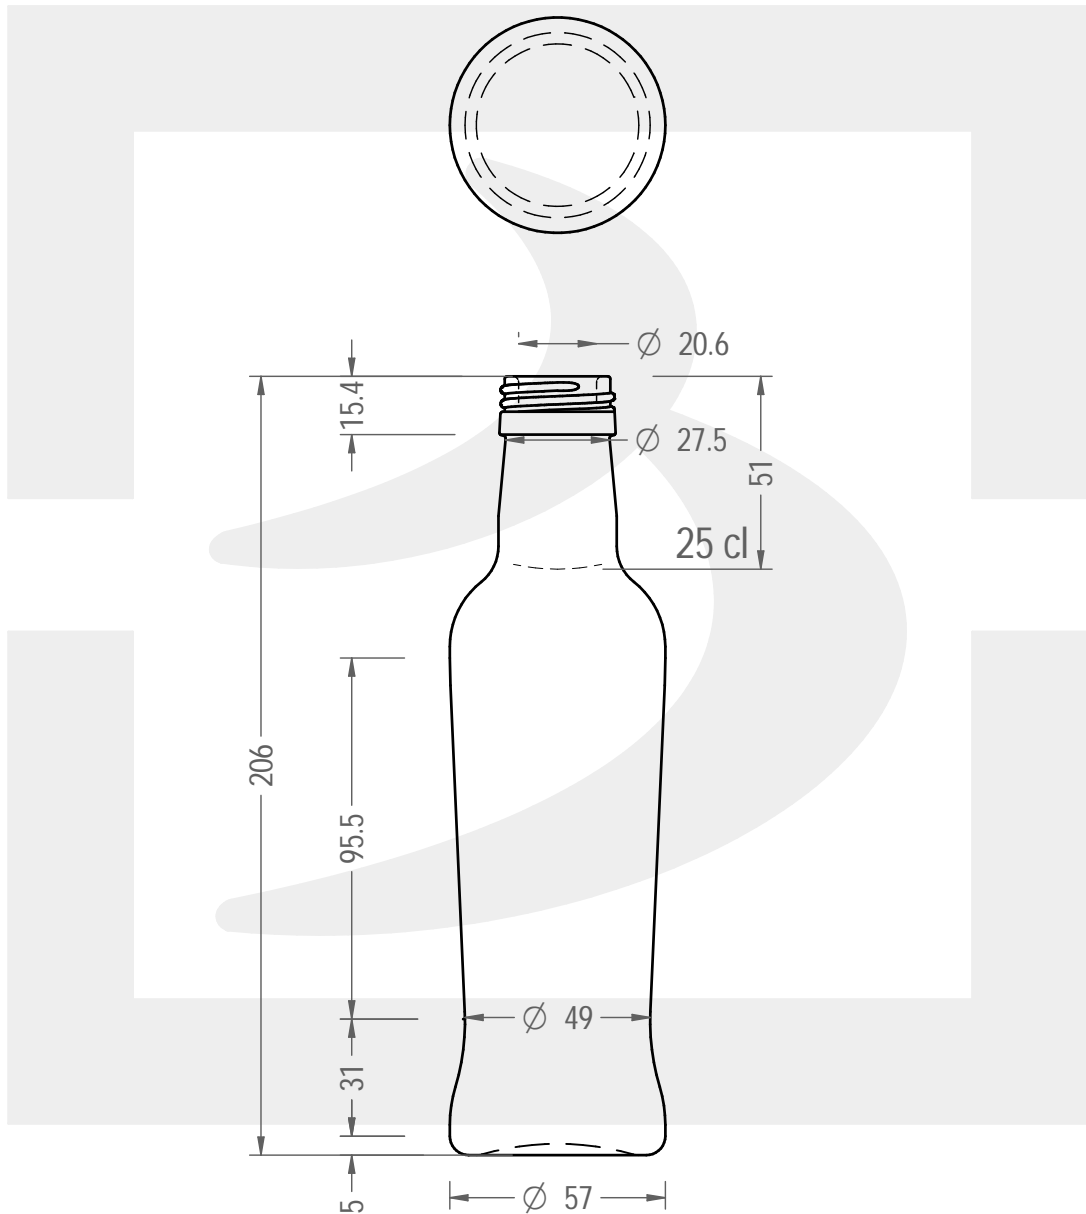

# BOT. OLIO ANFORA 250 P31,5X18

Colore : BIANCO  
Color : BIANCO

bruni glass

berlinpackaging.eu

Il disegno è puramente indicativo e non vincolante - Berlin Packaging Italy S.p.A. non assume garanzia od obbligazione alcuna per l'utilizzo del presente disegno nè per le informazioni in esso riportate  
This drawing is approximate and not binding - Berlin Packaging Italy S.p.A. does not assume any guarantee or obligation for use of this drawing or for information contained therein

Capacità R.B. (c.c.): Brimful capacity (c.c.):	270	Peso vetro (gr): Glass weight (gr):	250
Altezza tot. (mm): Total height (mm):	0.000	Bocca: Finish:	PILFER-PROOF
Diametro corpo (mm): Body diameter (mm):	57	Min. foro passante (mm): Minimum through bore (mm):	
Resistenza a pressione (bar): Pressure resistance (bar):	-	Scala: Scale:	1:2