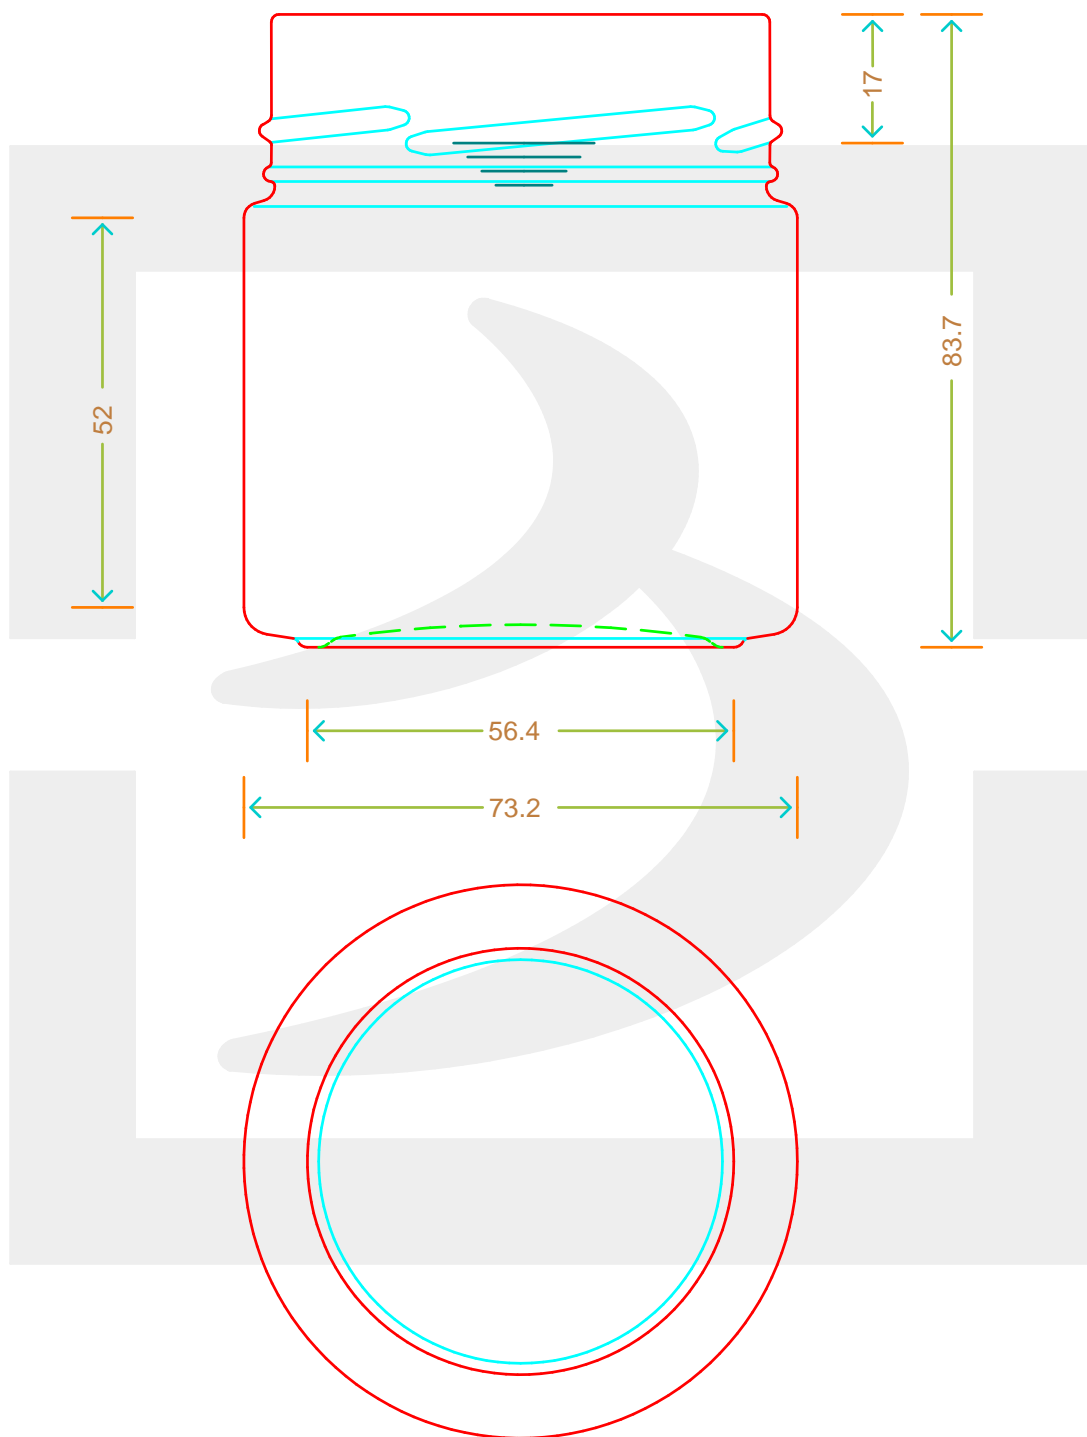

# VASO ERGO 212 DUE T 70 XDEEP H18 \*

Colore : BIANCO  
Color : BIANCO

berlinpackaging.eu

Il disegno è puramente indicativo e non vincolante - Berlin Packaging Italy S.p.A. non assume garanzia od obbligazione alcuna per l'utilizzo del presente disegno nè per le informazioni in esso riportate  
This drawing is approximate and not binding - Berlin Packaging Italy S.p.A. does not assume any guarantee or obligation for use of this drawing or for information contained therein

Capacità R.B. (c.c.): Brimful capacity (c.c.):	260	Peso vetro (gr): Glass weight (gr):	155
Altezza tot. (mm): Total height (mm):	83.7	Bocca: Finish:	TWIST-OFF
Diametro corpo (mm): Body diameter (mm):	73.2	Min. foro passante (mm): Minimum through bore (mm):	
Resistenza a pressione (bar): Pressure resistance (bar):	-	Scala: Scale:	1:1