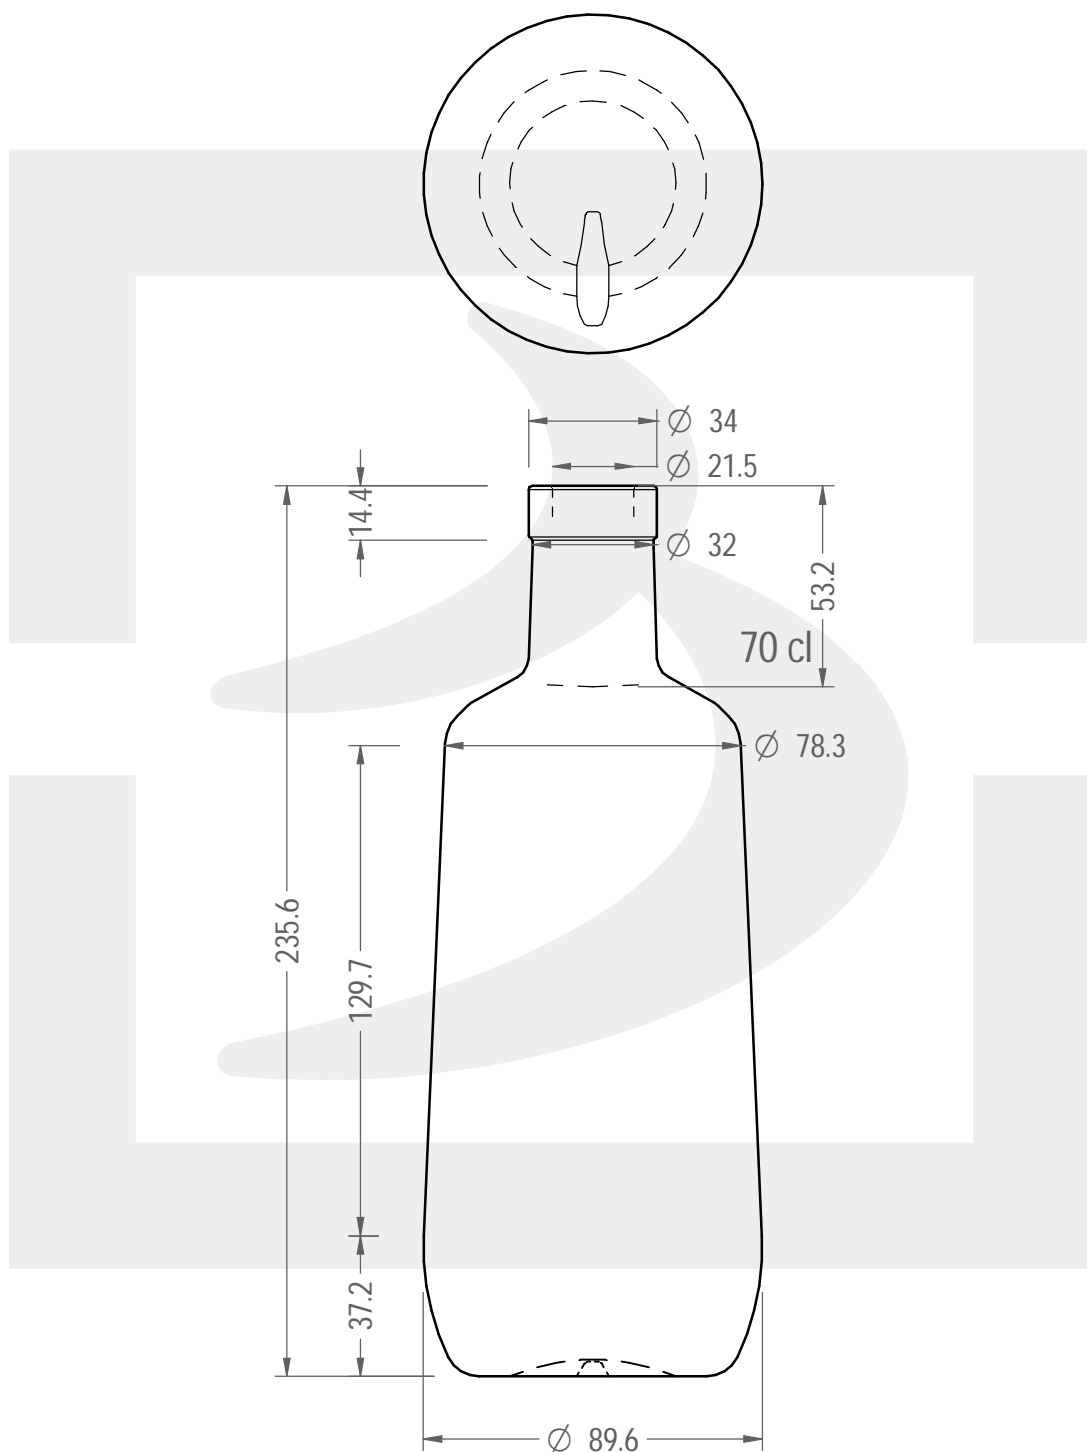

ARTICOLO / ITEM

BOT. ZEYTUM 700 F 14 # *

Colore :
Color : BIANCO

berlinpackaging.eu

Il disegno è puramente indicativo e non vincolante - Berlin Packaging Italy S.p.A. non assume garanzia od obbligazione alcuna per l'utilizzo del presente disegno nè per le informazioni in esso riportate
This drawing is approximate and not binding - Berlin Packaging Italy S.p.A. does not assume any guarantee or obligation for use of this drawing or for information contained therein

Capacità R.B. (c.c.):	720	Peso vetro (gr):	750
Brimful capacity (c.c.):		Glass weight (gr):	
Altezza tot. (mm):	235.6	Bocca:	FASCETTA
Total height (mm):		Finish:	
Diametro corpo (mm):	89.6	Min. foro passante (mm):	
Body diameter (mm):		Minimum through bore (mm):	
Resistenza a pressione (bar):	-	Scala:	1:2
Pressure resistance (bar):		Scale:	