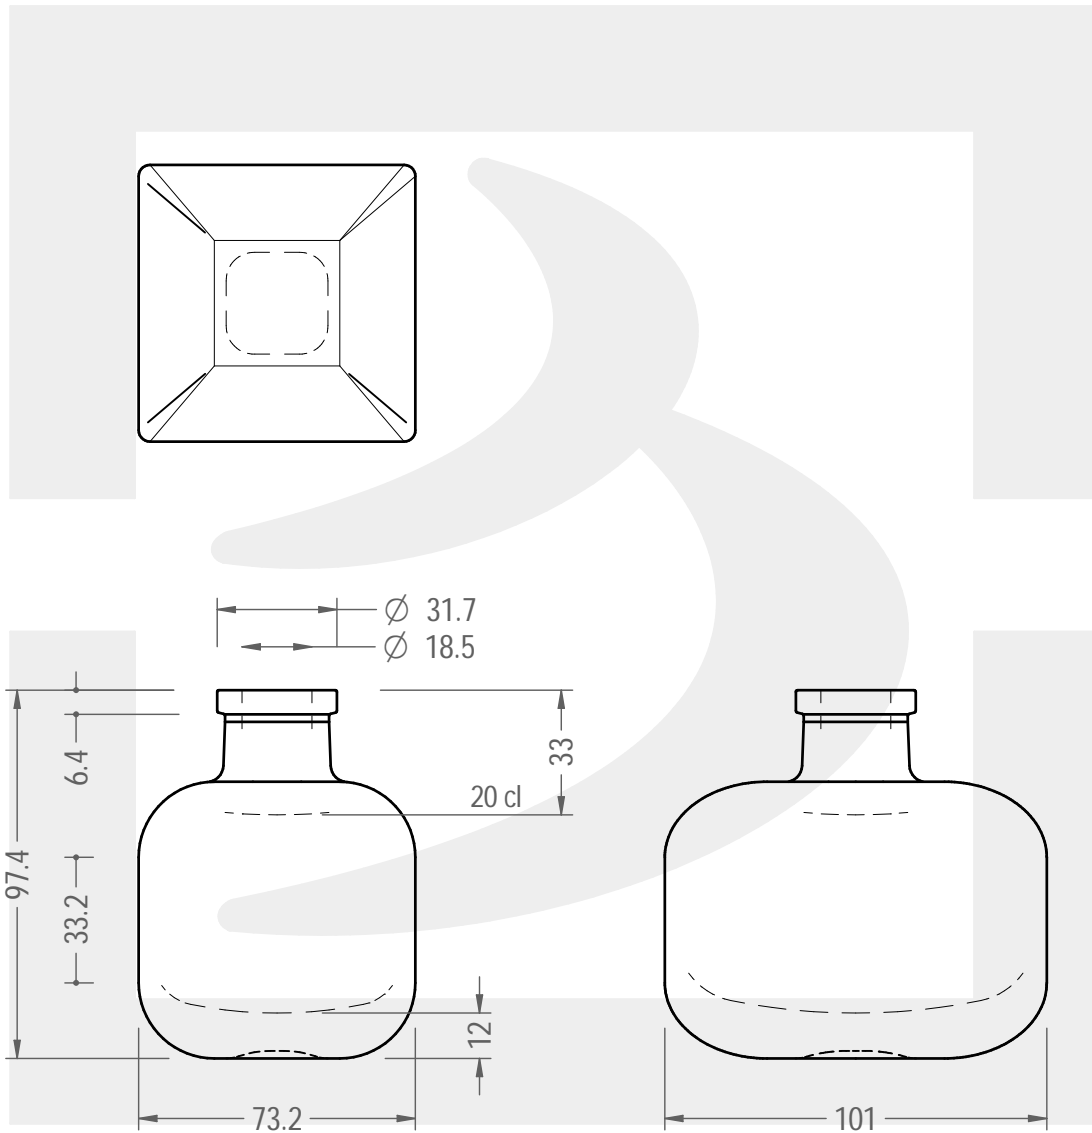

ARTICOLO / ITEM

BOT. YVONNE 200 F 6,3 *

Colore : BIANCO EXTRA
Color : BIANCO EXTRA

bruni glass

berlinpackaging.eu

Il disegno è puramente indicativo e non vincolante - Berlin Packaging Italy S.p.A. non assume garanzia od obbligazione alcuna per l'utilizzo del presente disegno nè per le informazioni in esso riportate
This drawing is approximate and not binding - Berlin Packaging Italy S.p.A. does not assume any guarantee or obligation for use of this drawing or for information contained therein

Capacità R.B. (c.c.): Brimful capacity (c.c.):	222	Peso vetro (gr): Glass weight (gr):	350
Altezza tot. (mm): Total height (mm):	97.4	Bocca: Finish:	FASCETTA
Diametro corpo (mm): Body diameter (mm):	101.1	Min. foro passante (mm): Minimum through bore (mm):	16
Resistenza a pressione (bar): Pressure resistance (bar):	-	Scala: Scale:	1:2