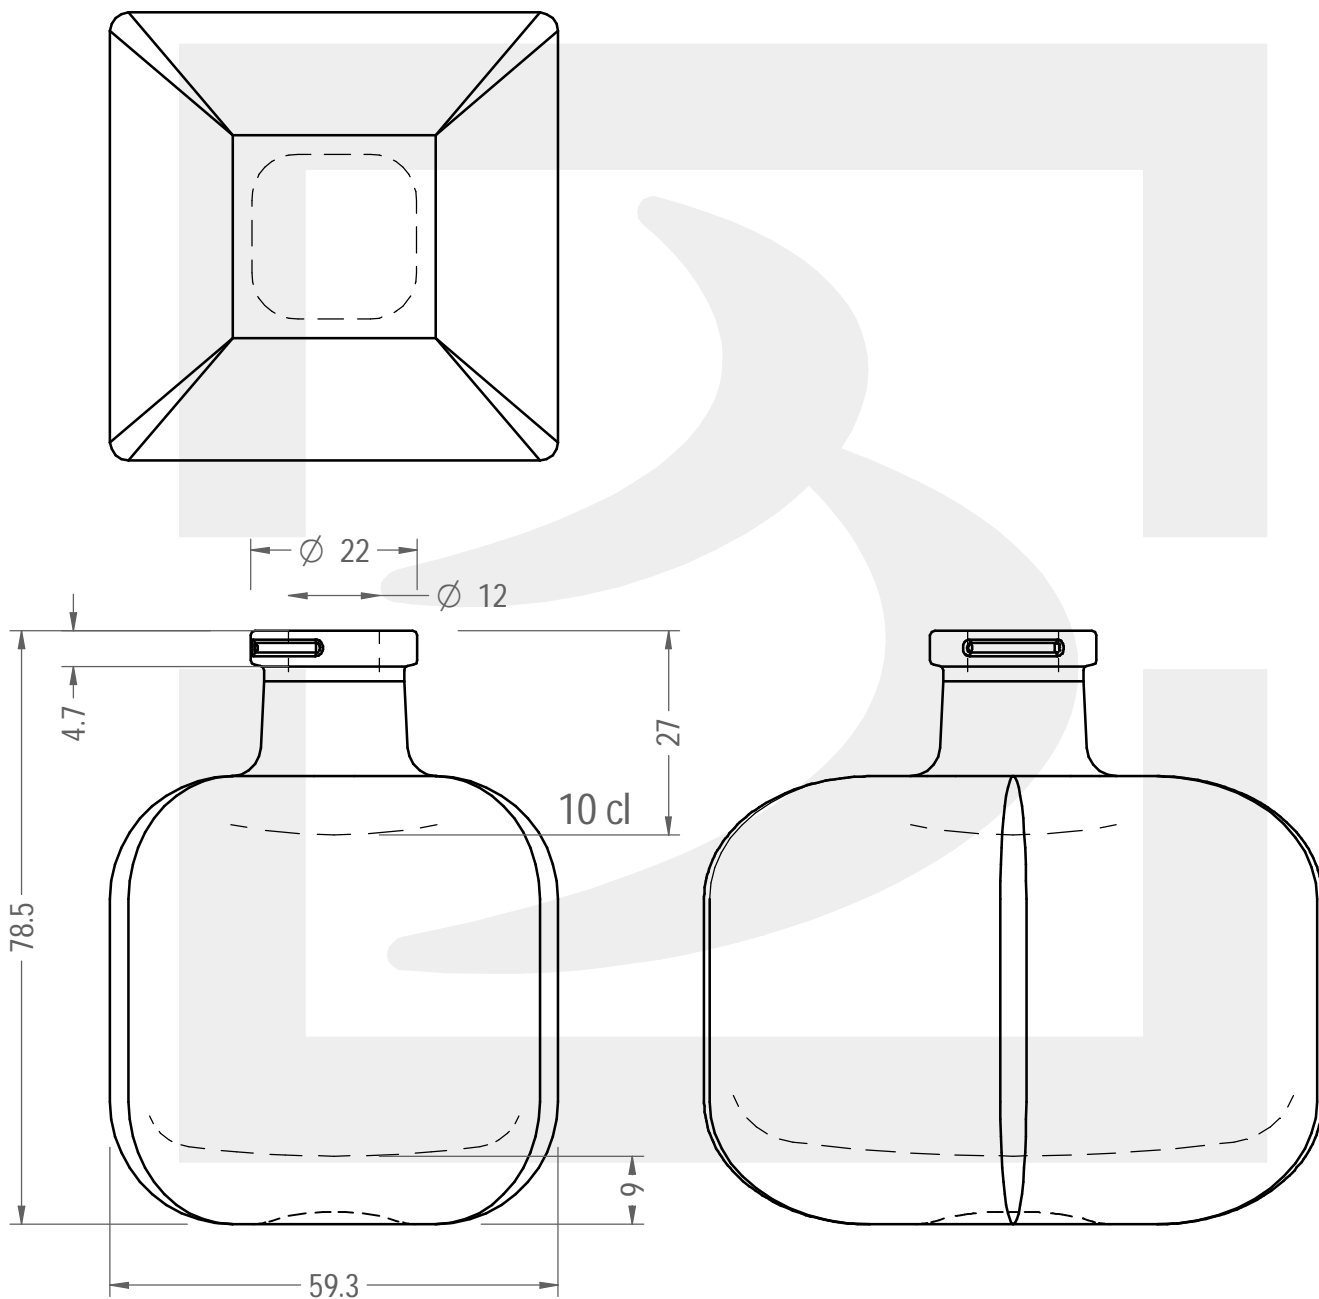

ARTICOLO / ITEM

BOT. YVONNE 100 F 4,7 *

Colore :
Color : BIANCO EXTRA

bruni glass

berlinpackaging.eu

Il disegno è puramente indicativo e non vincolante - Berlin Packaging Italy S.p.A. non assume garanzia od obbligazione alcuna per l'utilizzo del presente disegno nè per le informazioni in esso riportate
This drawing is approximate and not binding - Berlin Packaging Italy S.p.A. does not assume any guarantee or obligation for use of this drawing or for information contained therein

Capacità R.B. (c.c.):	110	Peso vetro (gr):	200
Brimful capacity (c.c.):		Glass weight (gr):	
Altezza tot. (mm):	78.5	Bocca:	FASCETTA
Total height (mm):		Finish:	
Diametro corpo (mm):	59.3	Min. foro passante (mm):	10
Body diameter (mm):		Minimum through bore (mm):	
Resistenza a pressione (bar):	-	Scala:	1:1
Pressure resistance (bar):		Scale:	