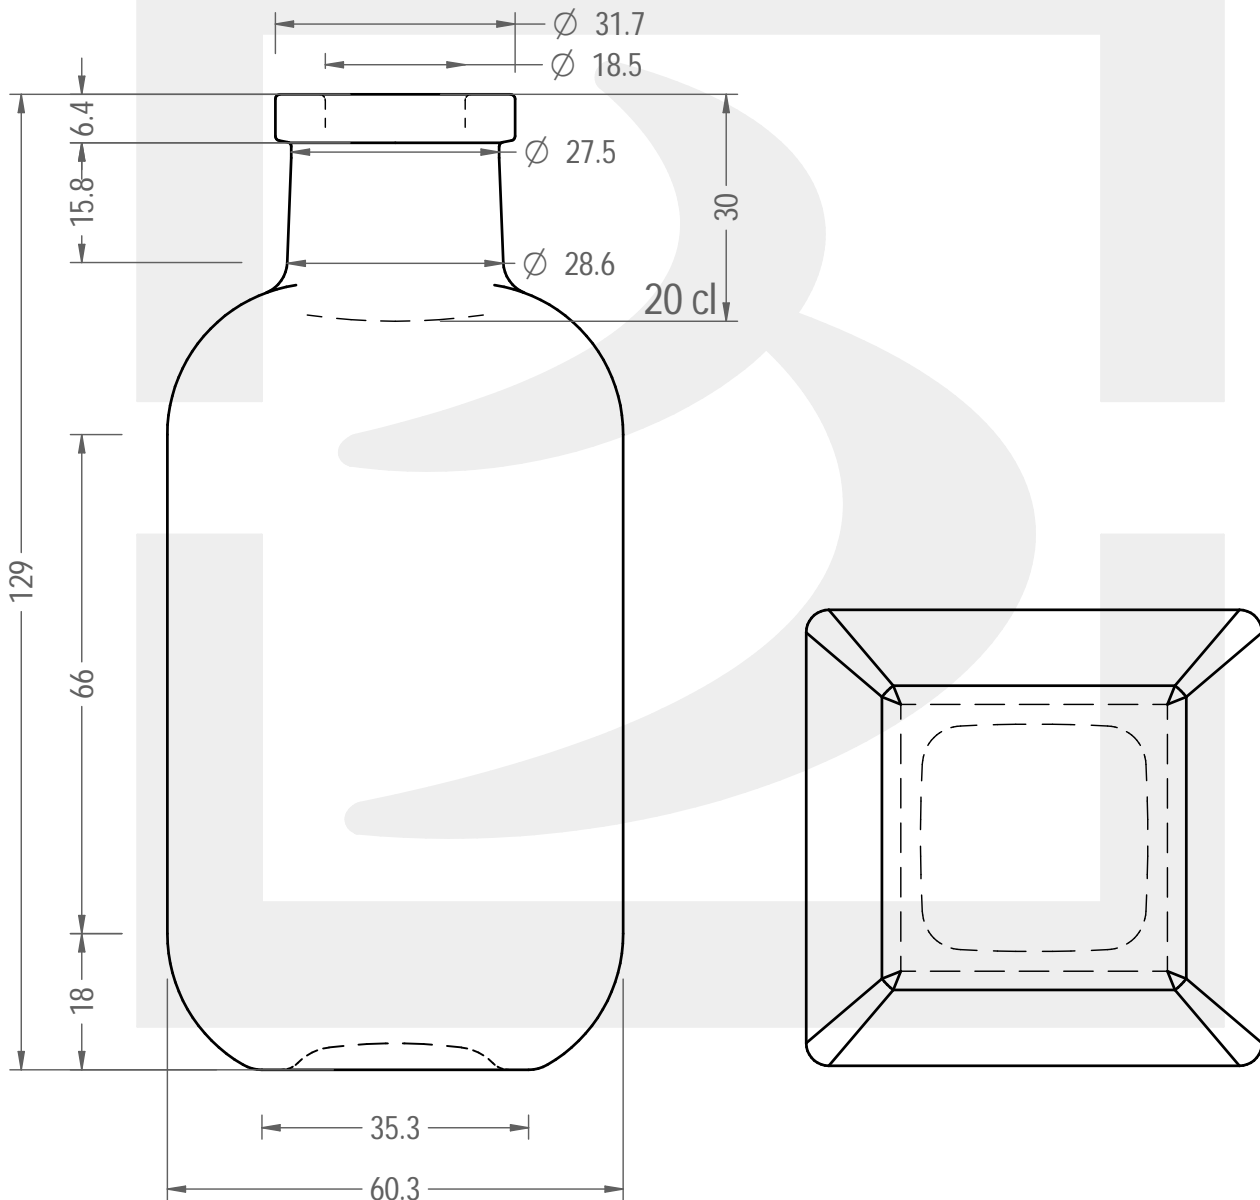

# BOT YVONNE SUPREME 200 F 6,4 \*

Colore : BIANCO EXTRA  
Color : BIANCO EXTRA

bruni glass

berlinpackaging.eu

Il disegno è puramente indicativo e non vincolante - Berlin Packaging Italy S.p.A. non assume garanzia od obbligazione alcuna per l'utilizzo del presente disegno nè per le informazioni in esso riportate  
This drawing is approximate and not binding - Berlin Packaging Italy S.p.A. does not assume any guarantee or obligation for use of this drawing or for information contained therein

Capacità R.B. (c.c.):	220	Peso vetro (gr):	350
Brimful capacity (c.c.):		Glass weight (gr):	
Altezza tot. (mm):	129.7	Bocca:	FASCETTA
Total height (mm):		Finish:	
Diametro corpo (mm):	60.2	Min. foro passante (mm):	16
Body diameter (mm):		Minimum through bore (mm):	
Resistenza a pressione (bar):	-	Scala:	1:1
Pressure resistance (bar):		Scale:	