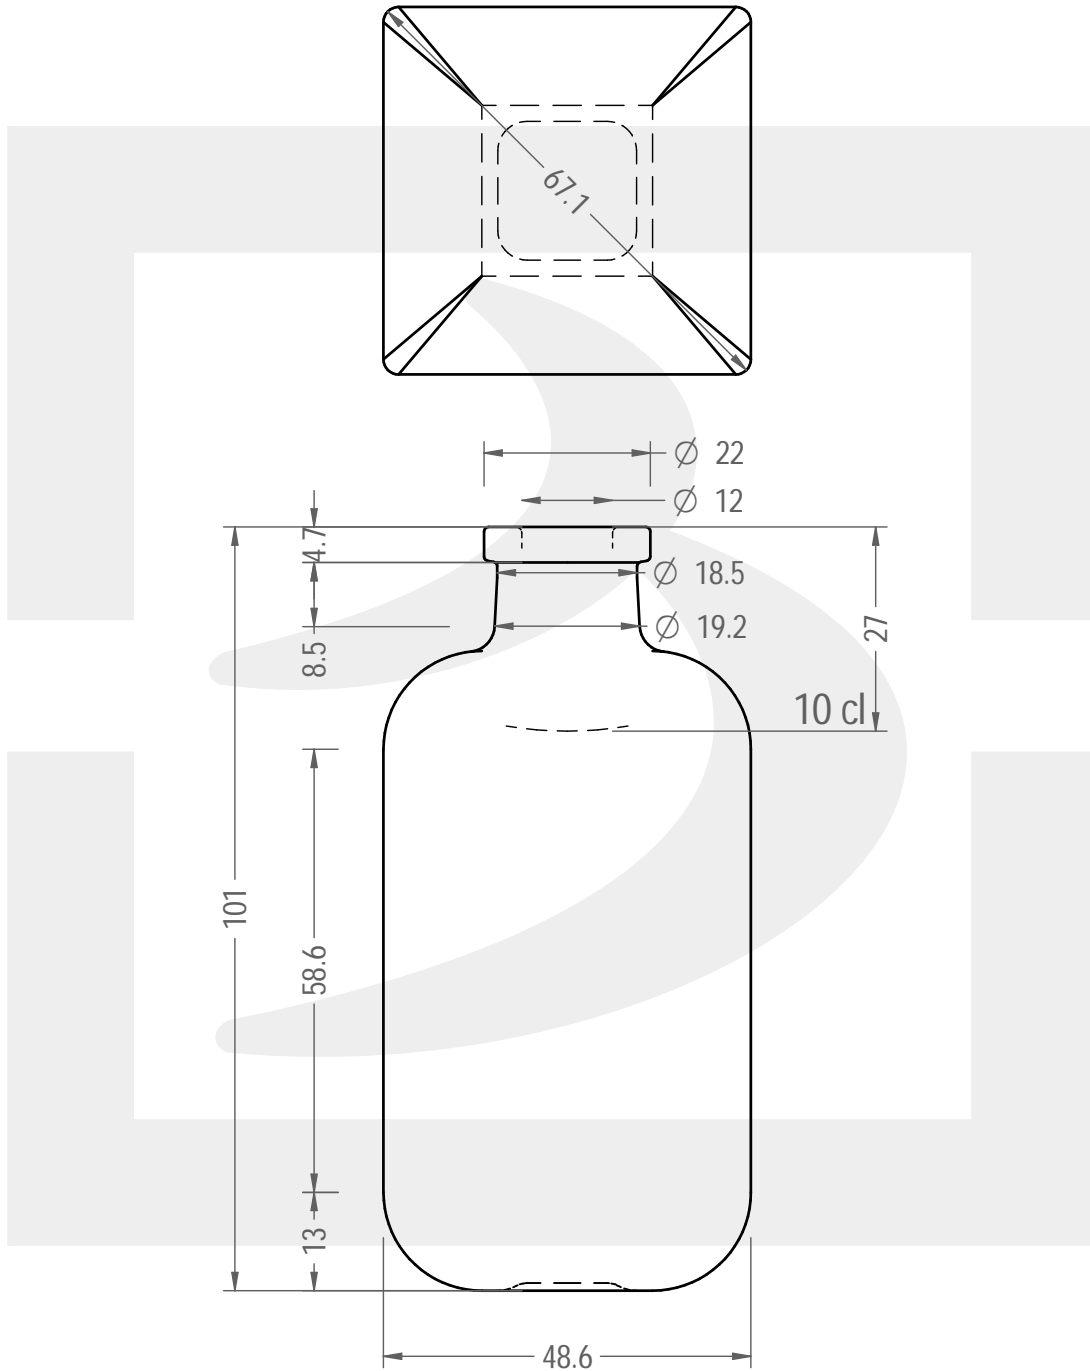

ARTICOLO / ITEM

BOT YVONNE SUPREME 100 F 4,7 *

Colore : BIANCO EXTRA
Color : BIANCO EXTRA

bruni glass

berlinpackaging.eu

Il disegno è puramente indicativo e non vincolante - Berlin Packaging Italy S.p.A. non assume garanzia od obbligazione alcuna per l'utilizzo del presente disegno nè per le informazioni in esso riportate
This drawing is approximate and not binding - Berlin Packaging Italy S.p.A. does not assume any guarantee or obligation for use of this drawing or for information contained therein

Capacità R.B. (c.c.):	110	Peso vetro (gr):	200
Brimful capacity (c.c.):		Glass weight (gr):	
Altezza tot. (mm):	101.5	Bocca:	FASCETTA
Total height (mm):		Finish:	
Diametro corpo (mm):	48.4	Min. foro passante (mm):	10
Body diameter (mm):		Minimum through bore (mm):	
Resistenza a pressione (bar):	-	Scala:	1:1
Pressure resistance (bar):		Scale:	