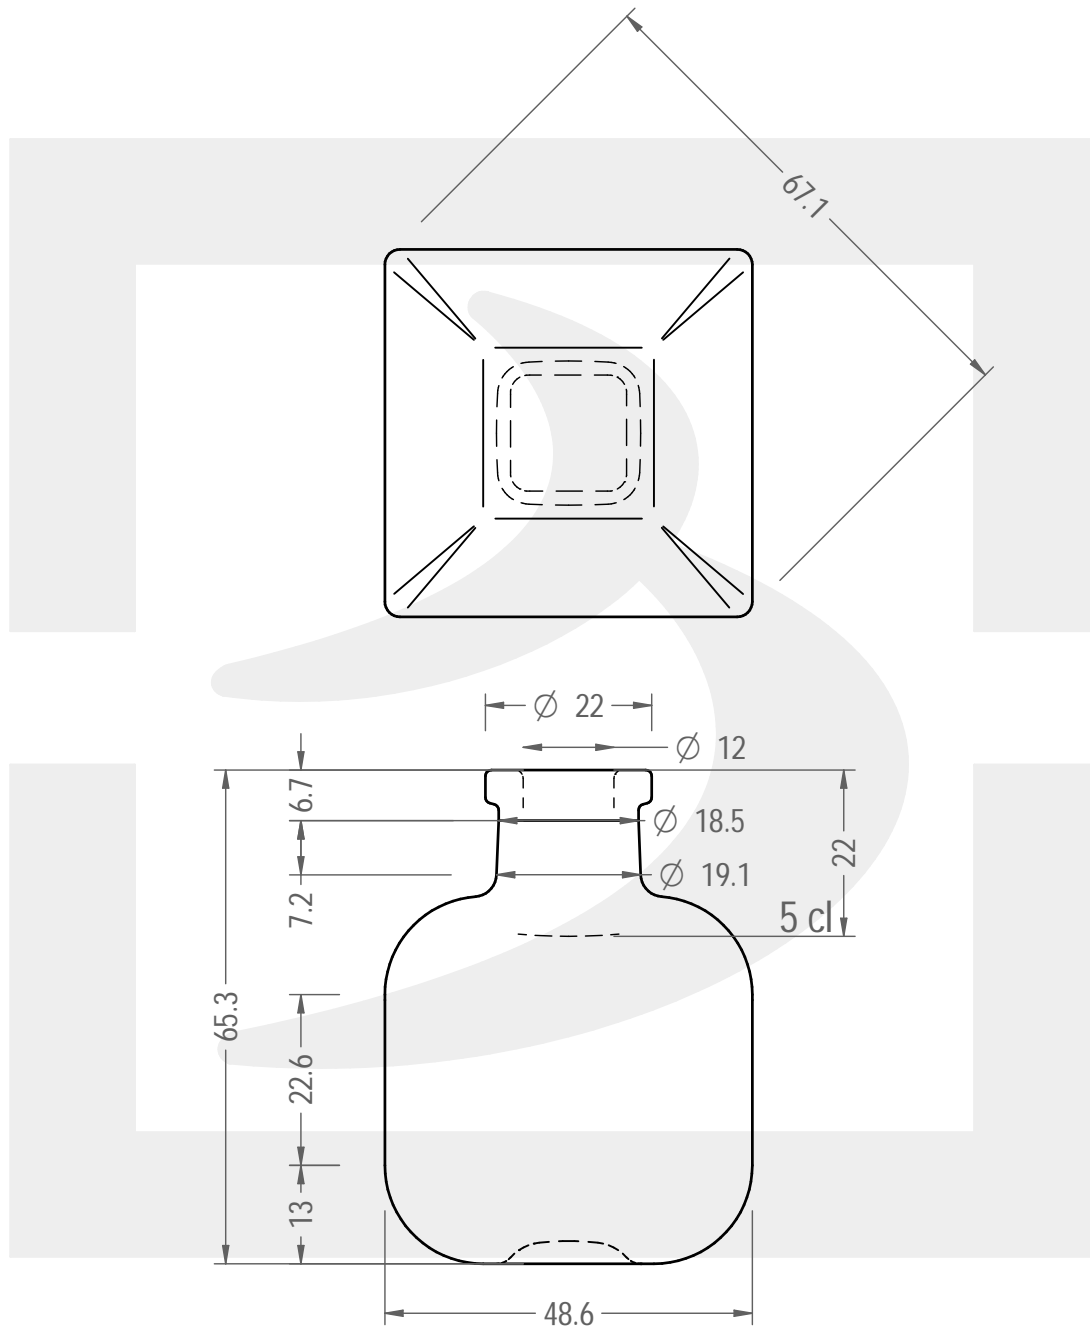

ARTICOLO / ITEM

B YVONNE ORIGINAL 50 F 4,7 # *

Colore : BIANCO EXTRA
Color : BIANCO EXTRA

bruni glass

berlinpackaging.eu

Il disegno è puramente indicativo e non vincolante - Berlin Packaging Italy S.p.A. non assume garanzia od obbligazione alcuna per l'utilizzo del presente disegno nè per le informazioni in esso riportate
This drawing is approximate and not binding - Berlin Packaging Italy S.p.A. does not assume any guarantee or obligation for use of this drawing or for information contained therein

Capacità R.B. (c.c.):	58	Peso vetro (gr):	120
Brimful capacity (c.c.):		Glass weight (gr):	
Altezza tot. (mm):	65.3	Bocca:	FASCETTA
Total height (mm):		Finish:	
Diametro corpo (mm):	48.6	Min. foro passante (mm):	
Body diameter (mm):		Minimum through bore (mm):	
Resistenza a pressione (bar):	-	Scala:	1:1
Pressure resistance (bar):		Scale:	