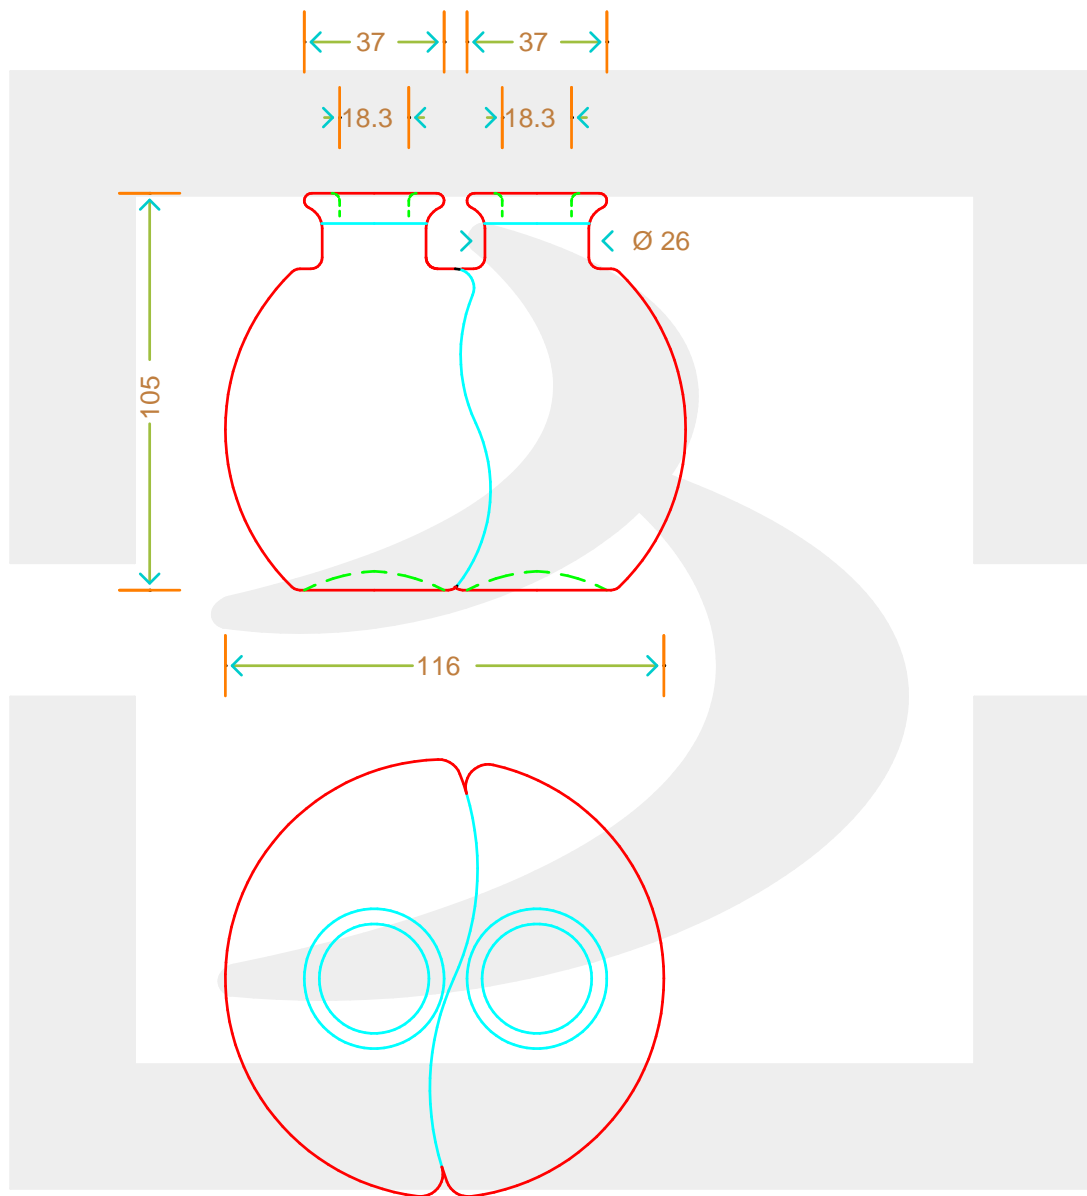

# BOT. SET YING 200 YANG 200 BP

Colore : BIANCO  
Color : BIANCO

berlinpackaging.eu

Il disegno è puramente indicativo e non vincolante - Berlin Packaging Italy S.p.A. non assume garanzia od obbligazione alcuna per l'utilizzo del presente disegno nè per le informazioni in esso riportate  
This drawing is approximate and not binding - Berlin Packaging Italy S.p.A. does not assume any guarantee or obligation for use of this drawing or for information contained therein

Capacità R.B. (c.c.):	212	Peso vetro (gr):	345
Brimful capacity (c.c.):		Glass weight (gr):	
Altezza tot. (mm):	105	Bocca:	BOCCA PROFUMO
Total height (mm):		Finish:	
Diametro corpo (mm):	116	Min. foro passante (mm):	16,5
Body diameter (mm):		Minimum through bore (mm):	
Resistenza a pressione (bar):	-	Scala:	1:1
Pressure resistance (bar):		Scale:	