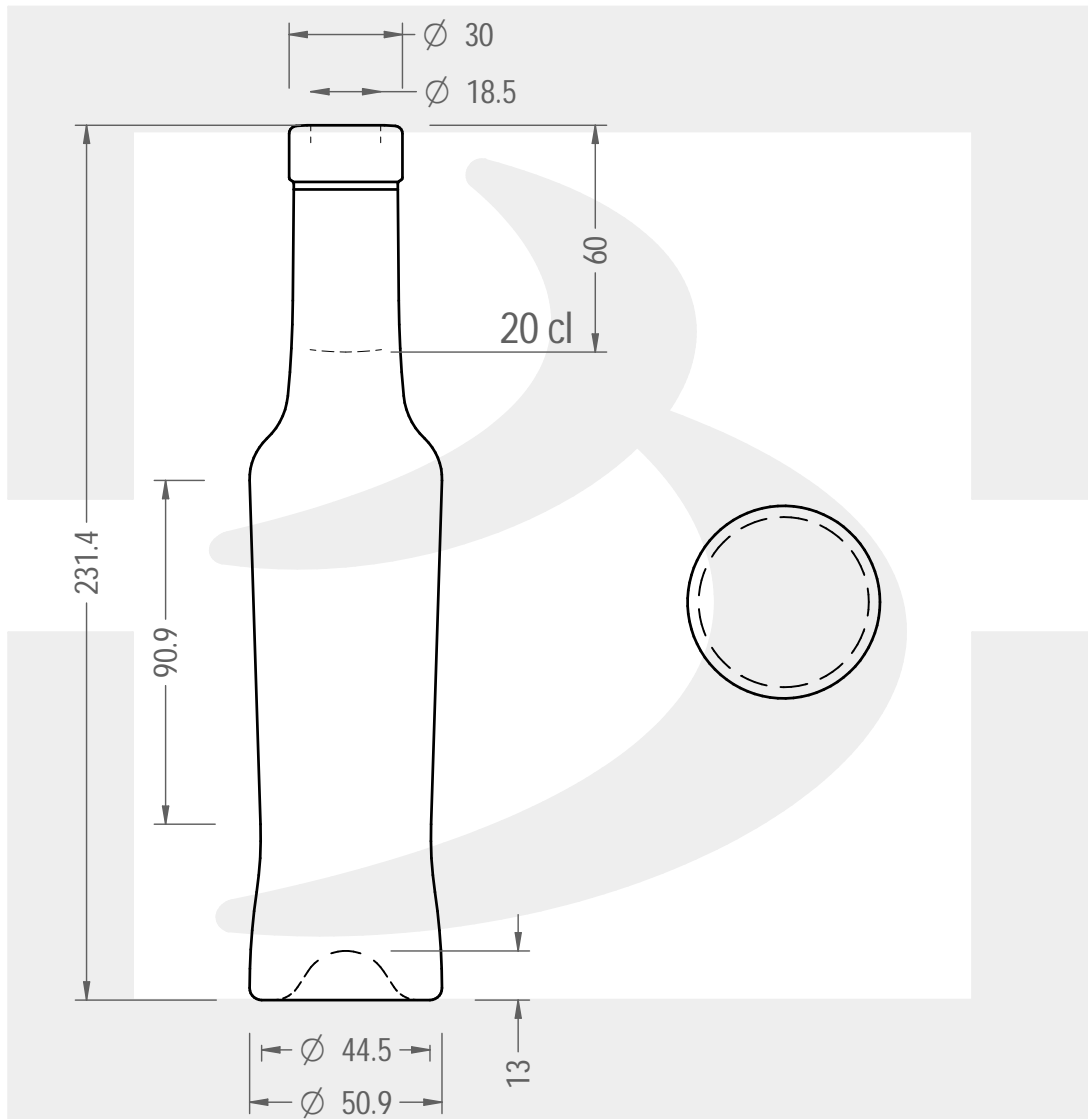

# BOT. VIRGINIA 200 F 15

\*

 **bruni glass**  
a **berlin packaging** company

www.bruniglass.com

Colore :  
Color : **BIANCO**

**MODELLO DEPOSITATO - PATENTED**

SCALA: 1:2  
SCALE:

Capacità R.B. (c.c.): Brimful cap. (c.c.):	220	Peso vetro (gr): Glass weight (gr):	250
Altezza tot (mm): Total height (mm):	231.4	Bocca: Finish:	FASCETTA
Diametro corpo (mm): Body diameter (mm):	50.9	Min. foro passante (mm): Minimum through bore (mm):	16

LE QUOTE SONO ESPRESSE IN mm  
DIMENSIONS ARE EXPRESSED IN mm

COD. ARTICOLO / ITEM CODE

**10660P1**

Data ultimo aggiornamento / Last update: 29/11/2021  
Origine / Source: 10660