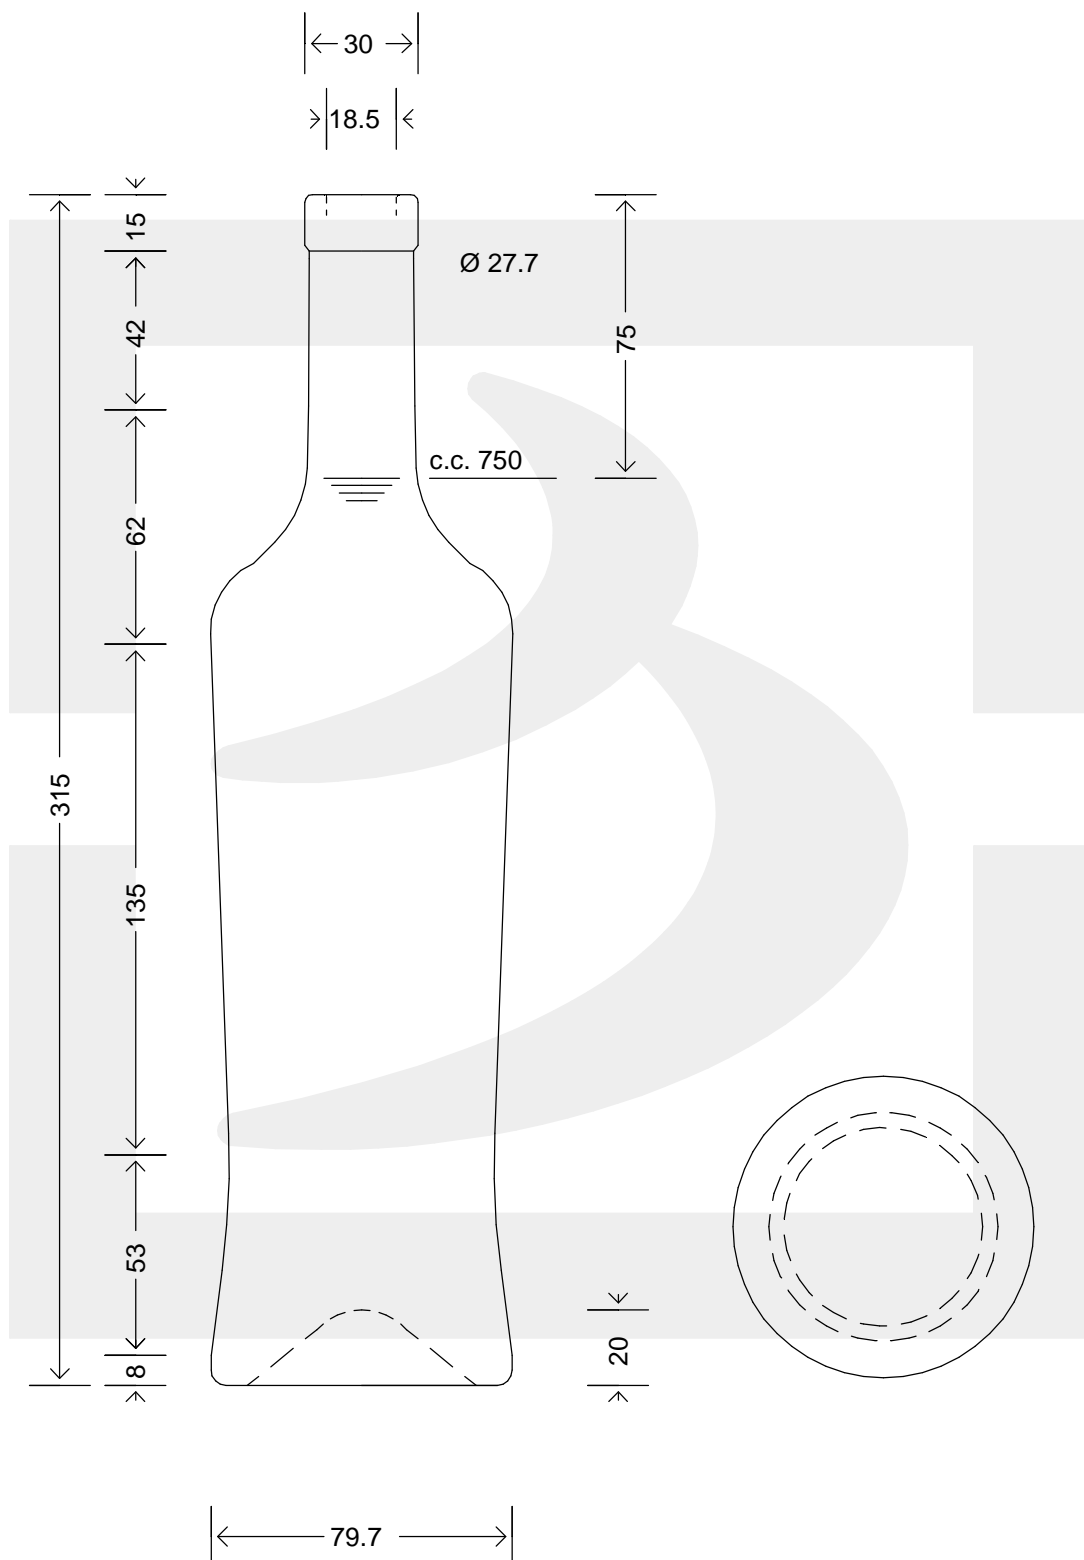

ARTICOLO / ITEM

BOT. VIRGINIA 750 F15

Colore : BIANCO
Color :

bruni glass

berlinpackaging.eu

Il disegno è puramente indicativo e non vincolante - Berlin Packaging Italy S.p.A. non assume garanzia od obbligazione alcuna per l'utilizzo del presente disegno nè per le informazioni in esso riportate
This drawing is approximate and not binding - Berlin Packaging Italy S.p.A. does not assume any guarantee or obligation for use of this drawing or for information contained therein

Capacità R.B. (c.c.):	770	Peso vetro (gr):	550
Brimful capacity (c.c.):		Glass weight (gr):	
Altezza tot. (mm):	315	Bocca:	FASCETTA
Total height (mm):		Finish:	
Diametro corpo (mm):	79.7	Min. foro passante (mm):	16
Body diameter (mm):		Minimum through bore (mm):	
Resistenza a pressione (bar):	-	Scala:	1:1
Pressure resistance (bar):		Scale:	