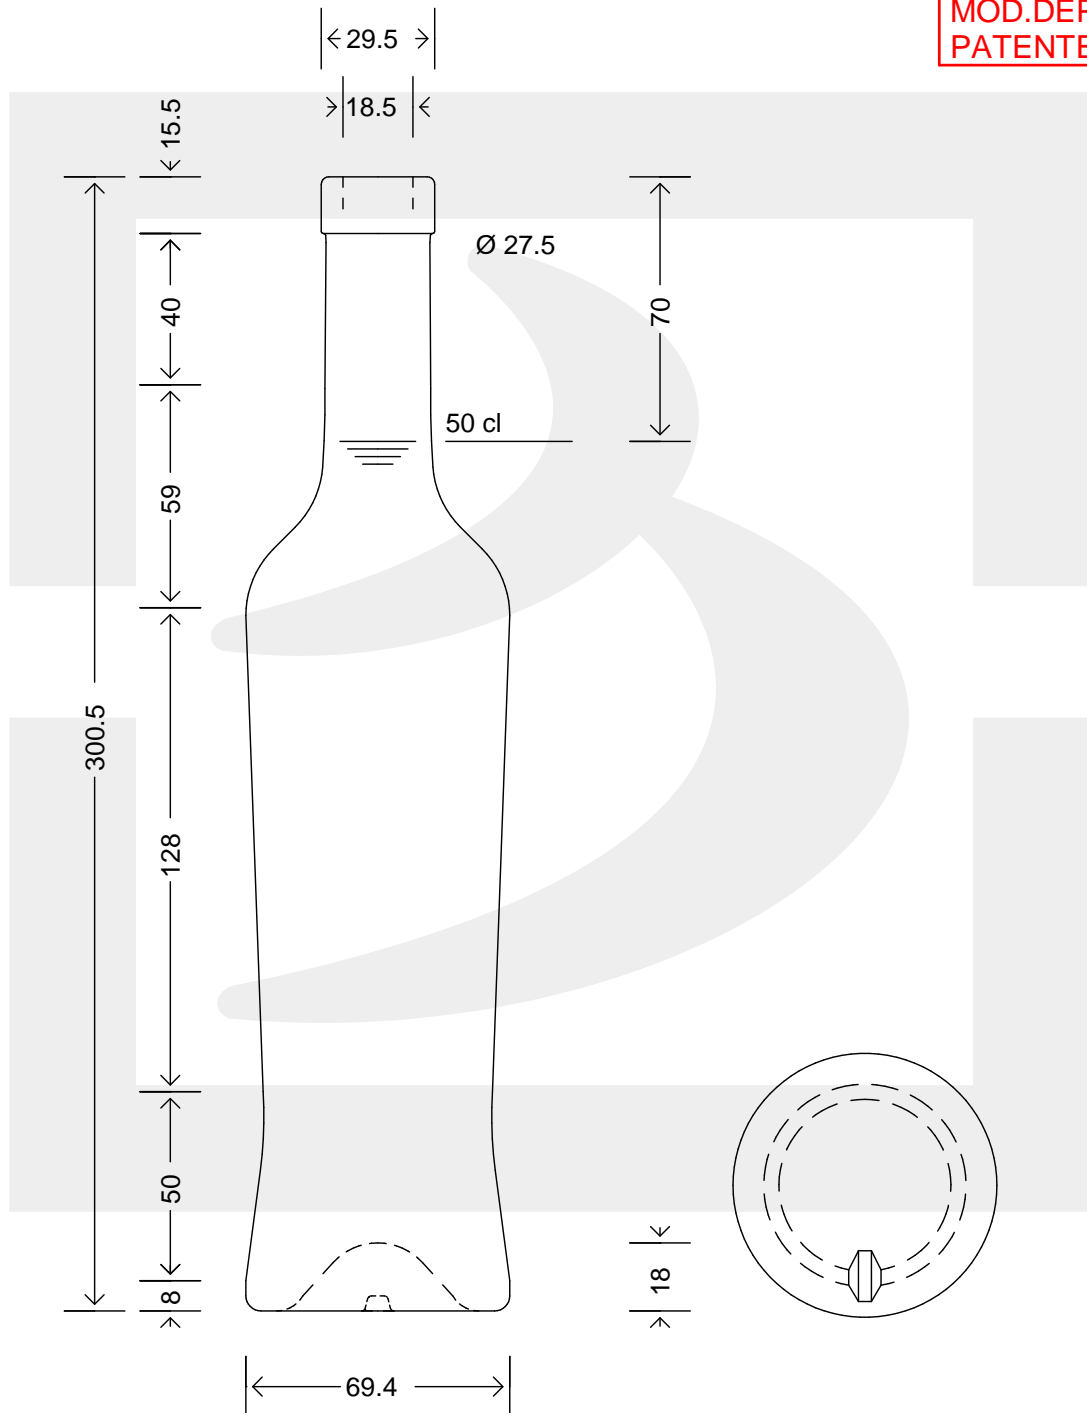

ARTICOLO / ITEM

BOT. VIRGINIA 500 F 15 BA IC *

Colore : BIANCO
Color : BIANCO

berlinpackaging.eu

MOD.DEP.
PATENTED

Il disegno è puramente indicativo e non vincolante - Berlin Packaging Italy S.p.A. non assume garanzia od obbligazione alcuna per l'utilizzo del presente disegno nè per le informazioni in esso riportate
This drawing is approximate and not binding - Berlin Packaging Italy S.p.A. does not assume any guarantee or obligation for use of this drawing or for information contained therein

Capacità R.B. (c.c.): Brimful capacity (c.c.):	520	Peso vetro (gr): Glass weight (gr):	500
Altezza tot. (mm): Total height (mm):	300.5	Bocca: Finish:	FASCETTA
Diametro corpo (mm): Body diameter (mm):	69.4	Min. foro passante (mm): Minimum through bore (mm):	16
Resistenza a pressione (bar): Pressure resistance (bar):	-	Scala: Scale:	1:1