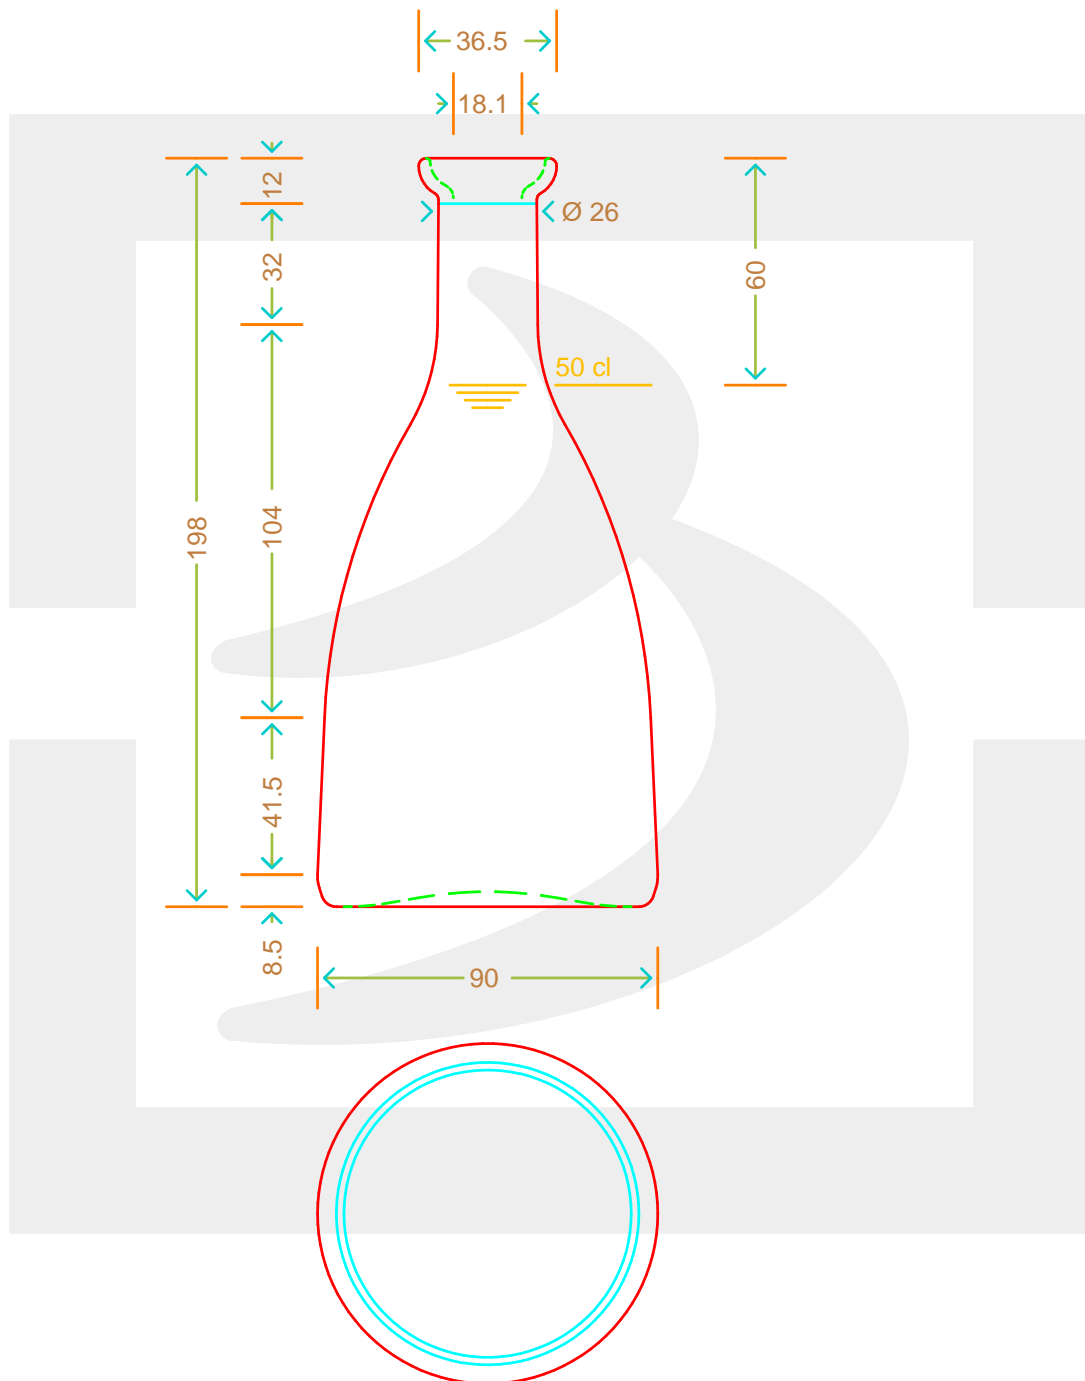

ARTICOLO / ITEM

BOT. VIOLA 500 BP E

Colore : BIANCO
Color : BIANCO

bruni glass

berlinpackaging.eu

Il disegno è puramente indicativo e non vincolante - Berlin Packaging Italy S.p.A. non assume garanzia od obbligazione alcuna per l'utilizzo del presente disegno nè per le informazioni in esso riportate
This drawing is approximate and not binding - Berlin Packaging Italy S.p.A. does not assume any guarantee or obligation for use of this drawing or for information contained therein

Capacità R.B. (c.c.):	520	Peso vetro (gr):	350
Brimful capacity (c.c.):		Glass weight (gr):	
Altezza tot. (mm):	198	Bocca:	BOCCA PROFUMO
Total height (mm):		Finish:	
Diametro corpo (mm):	90	Min. foro passante (mm):	
Body diameter (mm):		Minimum through bore (mm):	
Resistenza a pressione (bar):	-	Scala:	1:1
Pressure resistance (bar):		Scale:	