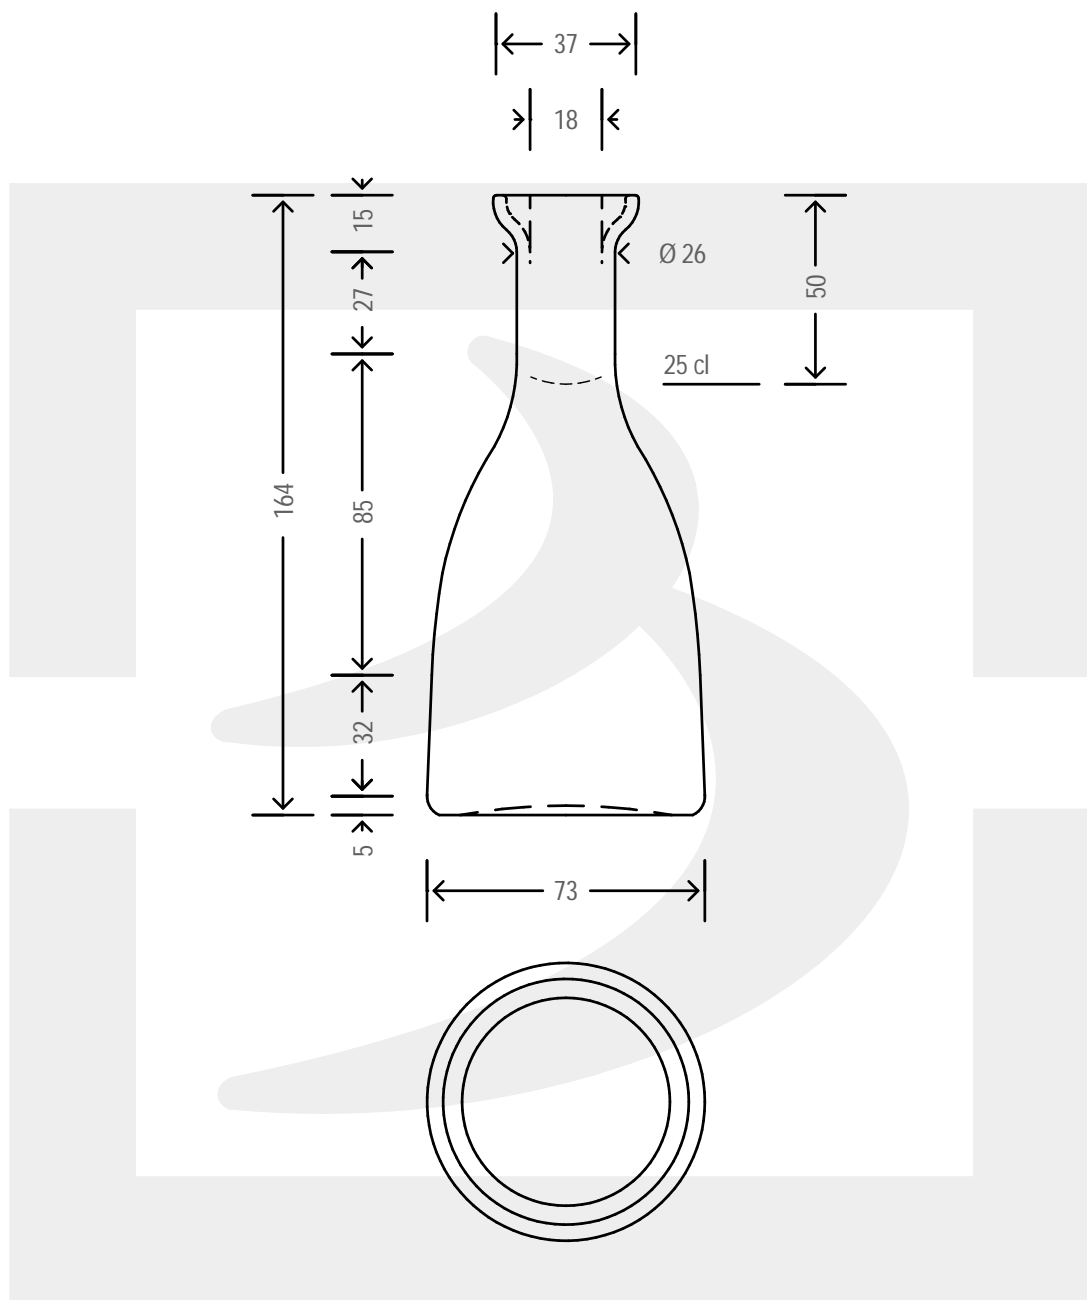

ARTICOLO / ITEM

BOT. VIOLA 250 BP UVAG GC *

Colore : UVAG
Color : UVAG

berlinpackaging.eu

Il disegno è puramente indicativo e non vincolante - Berlin Packaging Italy S.p.A. non assume garanzia od obbligazione alcuna per l'utilizzo del presente disegno nè per le informazioni in esso riportate
This drawing is approximate and not binding - Berlin Packaging Italy S.p.A. does not assume any guarantee or obligation for use of this drawing or for information contained therein

Capacità R.B. (c.c.):	262	Peso vetro (gr):	250
Brimful capacity (c.c.):		Glass weight (gr):	
Altezza tot. (mm):	164	Bocca:	BOCCA PROFUMO
Total height (mm):		Finish:	
Diametro corpo (mm):	73	Min. foro passante (mm):	16
Body diameter (mm):		Minimum through bore (mm):	
Resistenza a pressione (bar):	-	Scala:	1:1
Pressure resistance (bar):		Scale:	