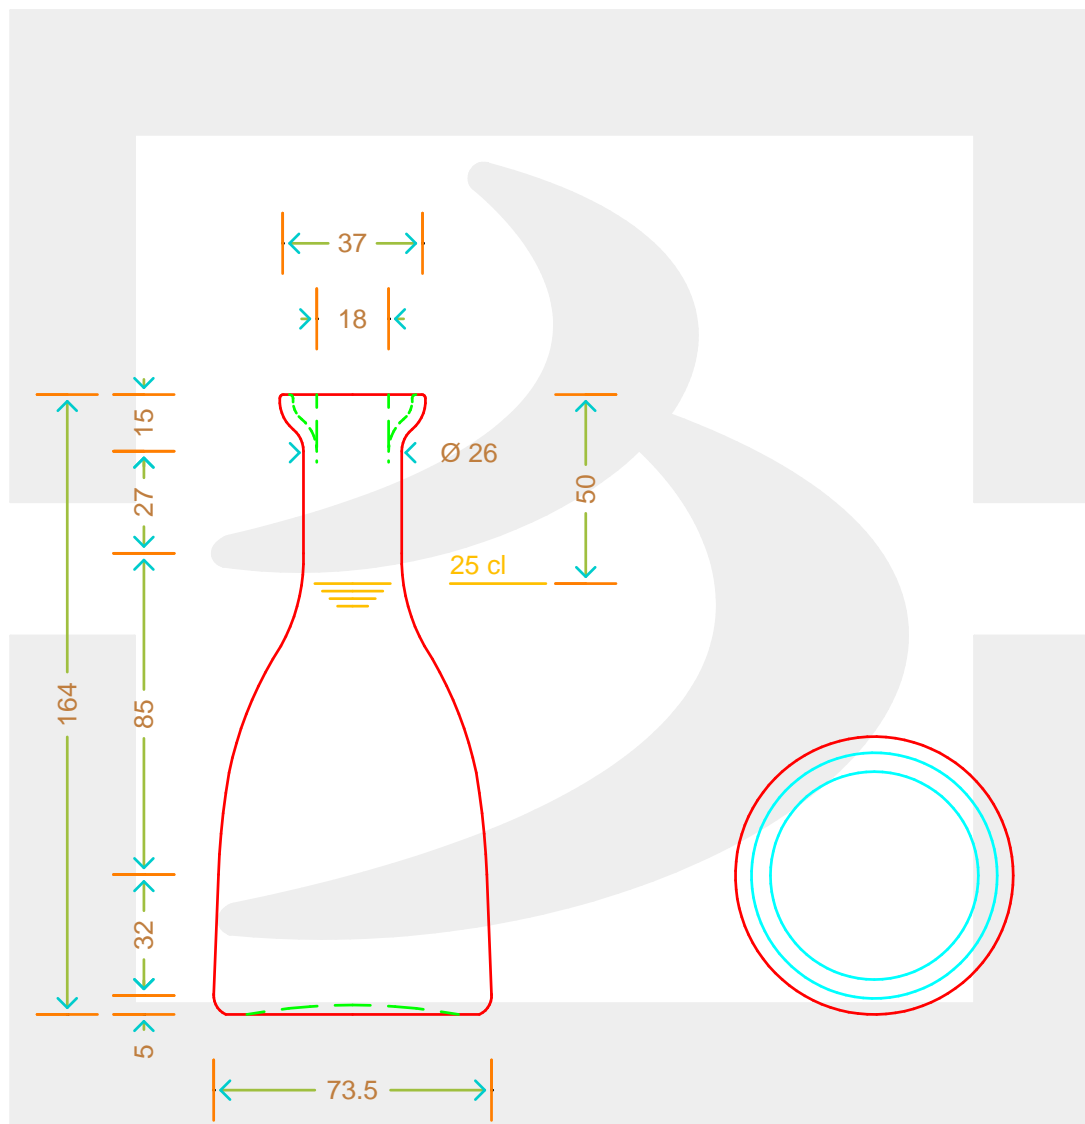

ARTICOLO / ITEM

BOT. VIOLA 250 BP VS

Colore : BIANCO
Color :

bruni glass

berlinpackaging.eu

Il disegno è puramente indicativo e non vincolante - Berlin Packaging Italy S.p.A. non assume garanzia od obbligazione alcuna per l'utilizzo del presente disegno nè per le informazioni in esso riportate
This drawing is approximate and not binding - Berlin Packaging Italy S.p.A. does not assume any guarantee or obligation for use of this drawing or for information contained therein

Capacità R.B. (c.c.): Brimful capacity (c.c.):	266	Peso vetro (gr): Glass weight (gr):	250
Altezza tot. (mm): Total height (mm):	164	Bocca: Finish:	BOCCA PROFUMO
Diametro corpo (mm): Body diameter (mm):	73.5	Min. foro passante (mm): Minimum through bore (mm):	
Resistenza a pressione (bar): Pressure resistance (bar):	-	Scala: Scale:	1:1