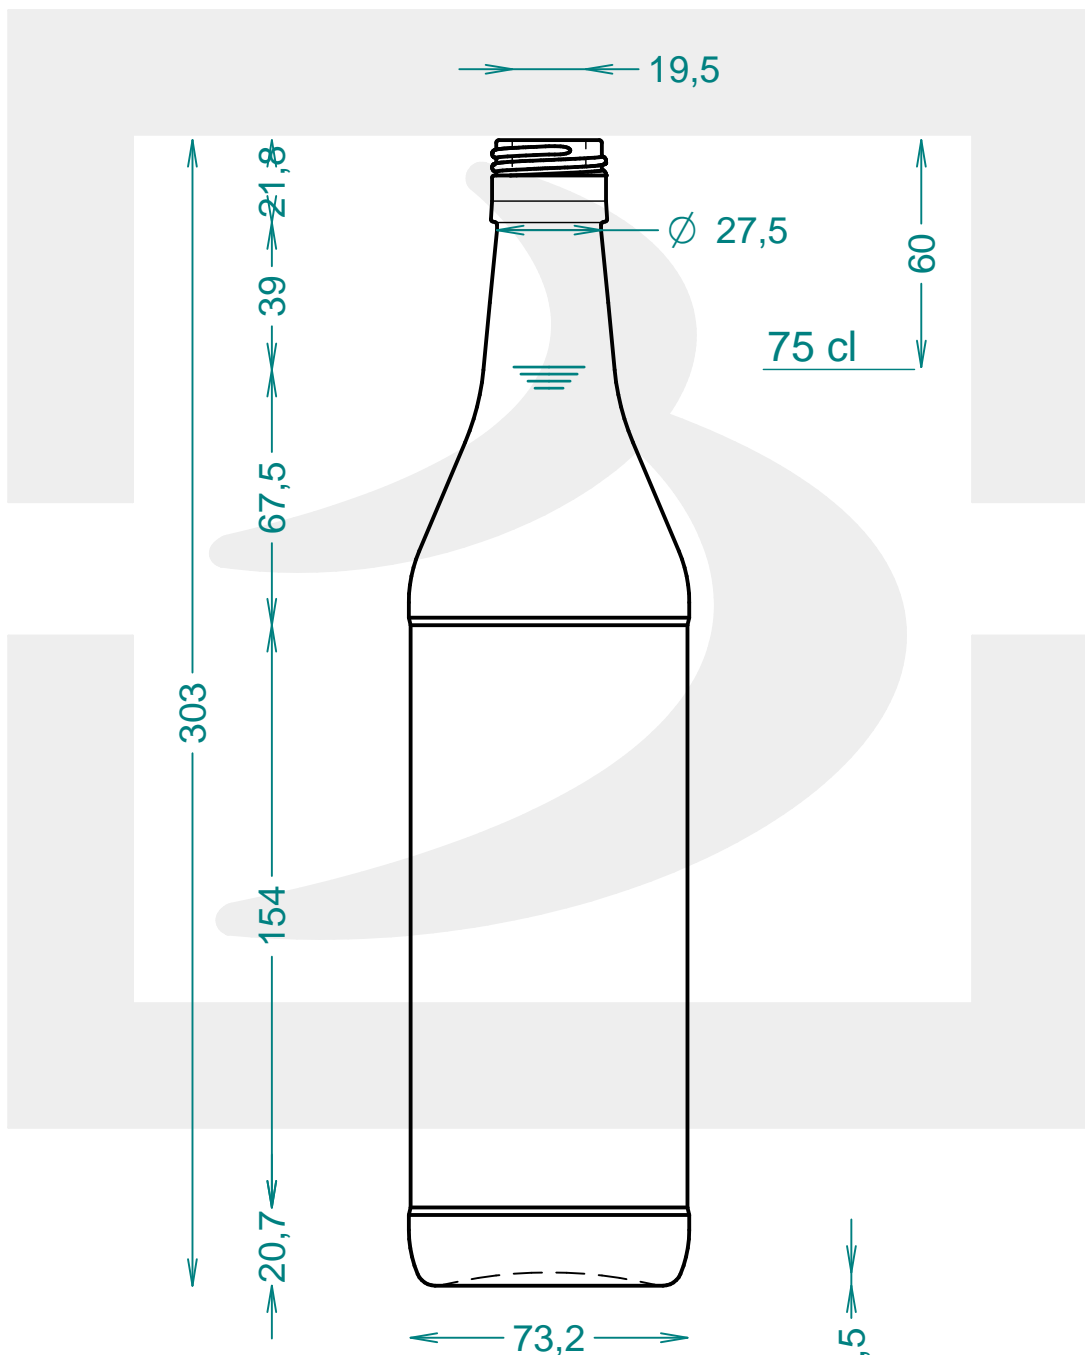

ARTICOLO / ITEM

BOT. VERMOUTH 750 P 31,5X44 MB PG

Colore : MEZZO-BIANCO
Color :

berlinpackaging.eu

Il disegno è puramente indicativo e non vincolante - Berlin Packaging Italy S.p.A. non assume garanzia od obbligazione alcuna per l'utilizzo del presente disegno nè per le informazioni in esso riportate
This drawing is approximate and not binding - Berlin Packaging Italy S.p.A. does not assume any guarantee or obligation for use of this drawing or for information contained therein

Capacità R.B. (c.c.):	775	Peso vetro (gr):	415
Brimful capacity (c.c.):		Glass weight (gr):	
Altezza tot. (mm):	303	Bocca:	PILFER-PROOF
Total height (mm):		Finish:	
Diametro corpo (mm):	74.2	Min. foro passante (mm):	17
Body diameter (mm):		Minimum through bore (mm):	
Resistenza a pressione (bar):	-	Scala:	1:2
Pressure resistance (bar):		Scale:	