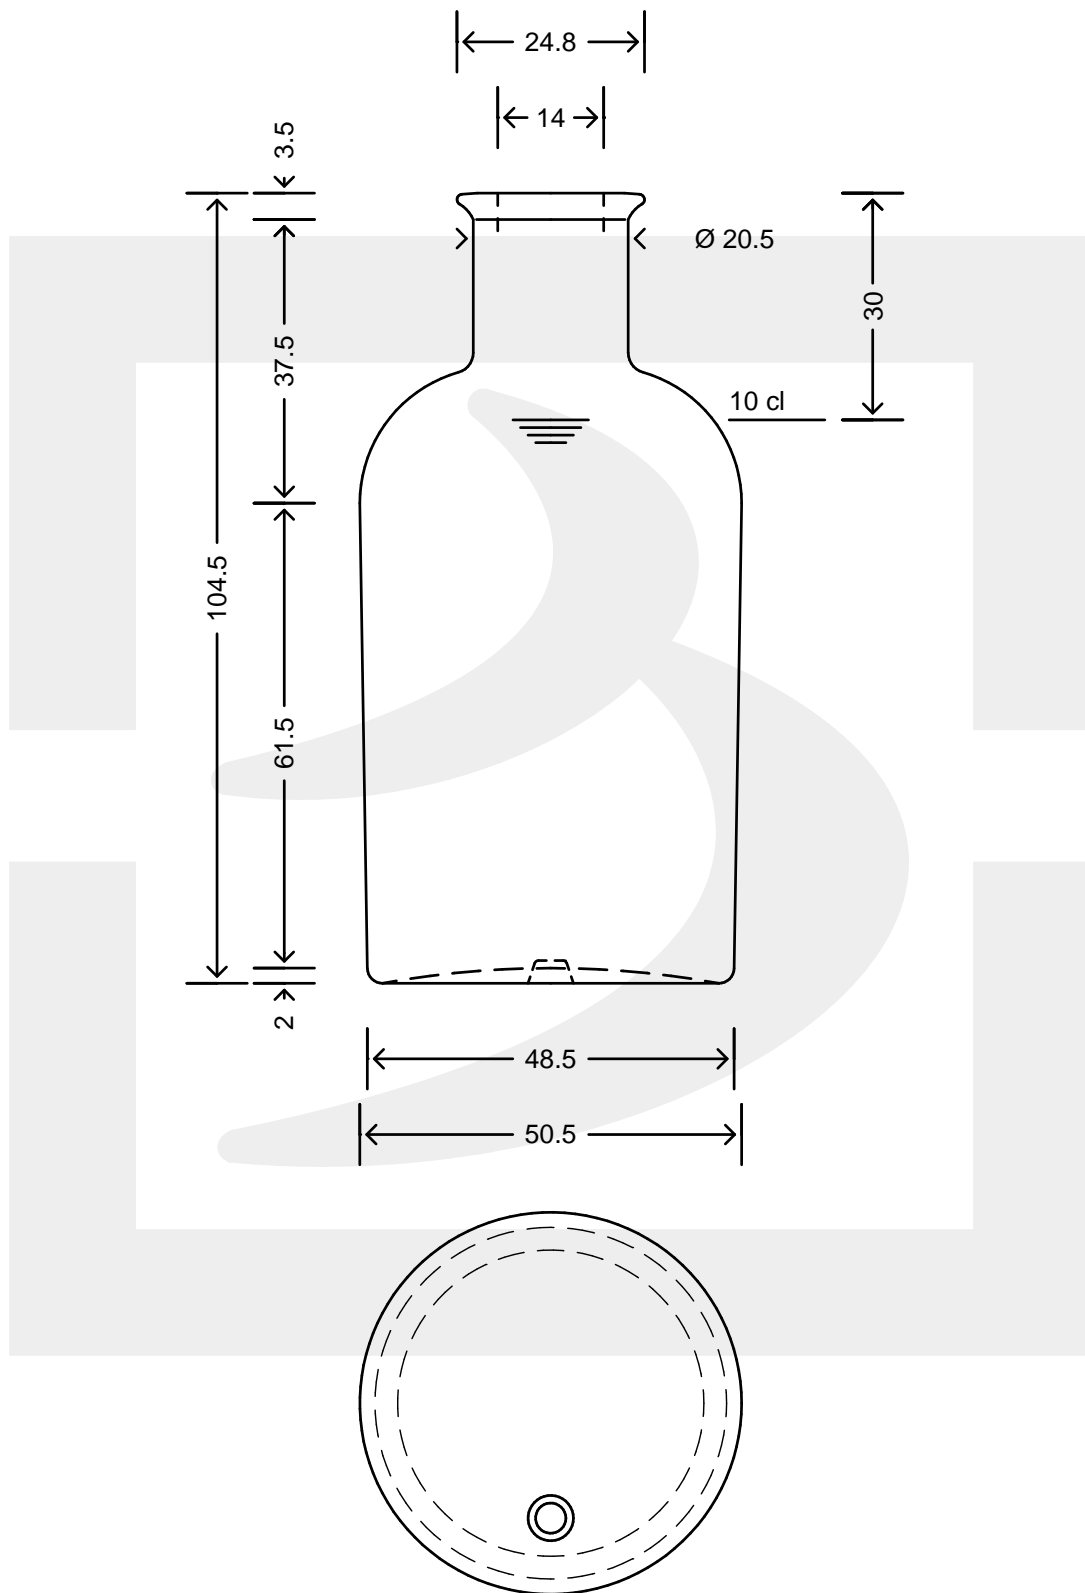

ARTICOLO / ITEM

BOT VEC FARMACIA 100 BS CC CT#*

Colore : BIANCO EXTRA
Color :

bruni glass

berlinpackaging.eu

MODELLO DEPOSITATO - PATENTED

Il disegno è puramente indicativo e non vincolante - Berlin Packaging Italy S.p.A. non assume garanzia od obbligazione alcuna per l'utilizzo del presente disegno nè per le informazioni in esso riportate
This drawing is approximate and not binding - Berlin Packaging Italy S.p.A. does not assume any guarantee or obligation for use of this drawing or for information contained therein

Capacità R.B. (c.c.):	107	Peso vetro (gr):	115
Brimful capacity (c.c.):		Glass weight (gr):	
Altezza tot. (mm):	104.5	Bocca:	BOCCA PROFUMO
Total height (mm):		Finish:	
Diametro corpo (mm):	50.5	Min. foro passante (mm):	13
Body diameter (mm):		Minimum through bore (mm):	
Resistenza a pressione (bar):	-	Scala:	1:1
Pressure resistance (bar):		Scale:	