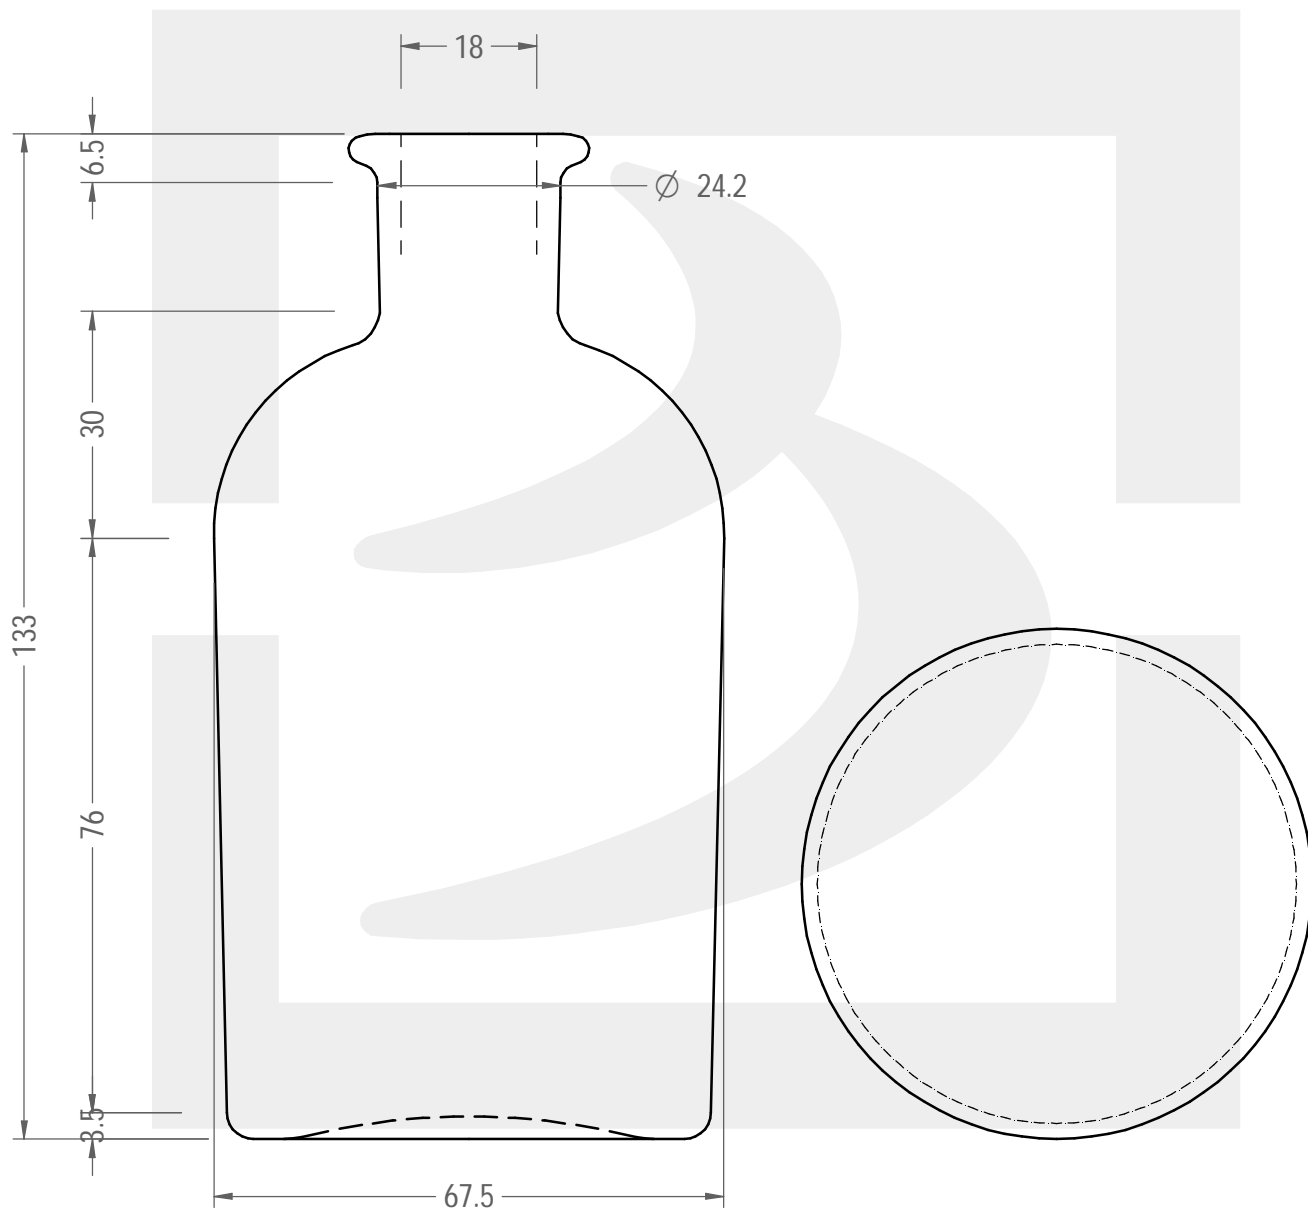

ARTICOLO / ITEM

BOT. VECCHIA FARMACIA 250 BS SK \$ *

Colore :
Color : BIANCO EXTRA

berlinpackaging.eu

Il disegno è puramente indicativo e non vincolante - Berlin Packaging Italy S.p.A. non assume garanzia od obbligazione alcuna per l'utilizzo del presente disegno nè per le informazioni in esso riportate
This drawing is approximate and not binding - Berlin Packaging Italy S.p.A. does not assume any guarantee or obligation for use of this drawing or for information contained therein

Capacità R.B. (c.c.): Brimful capacity (c.c.):	268	Peso vetro (gr): Glass weight (gr):	190
Altezza tot. (mm): Total height (mm):	133	Bocca: Finish:	BOCCA PROFUMO
Diametro corpo (mm): Body diameter (mm):	67.5	Min. foro passante (mm): Minimum through bore (mm):	16.5
Resistenza a pressione (bar): Pressure resistance (bar):	-	Scala: Scale:	1:1