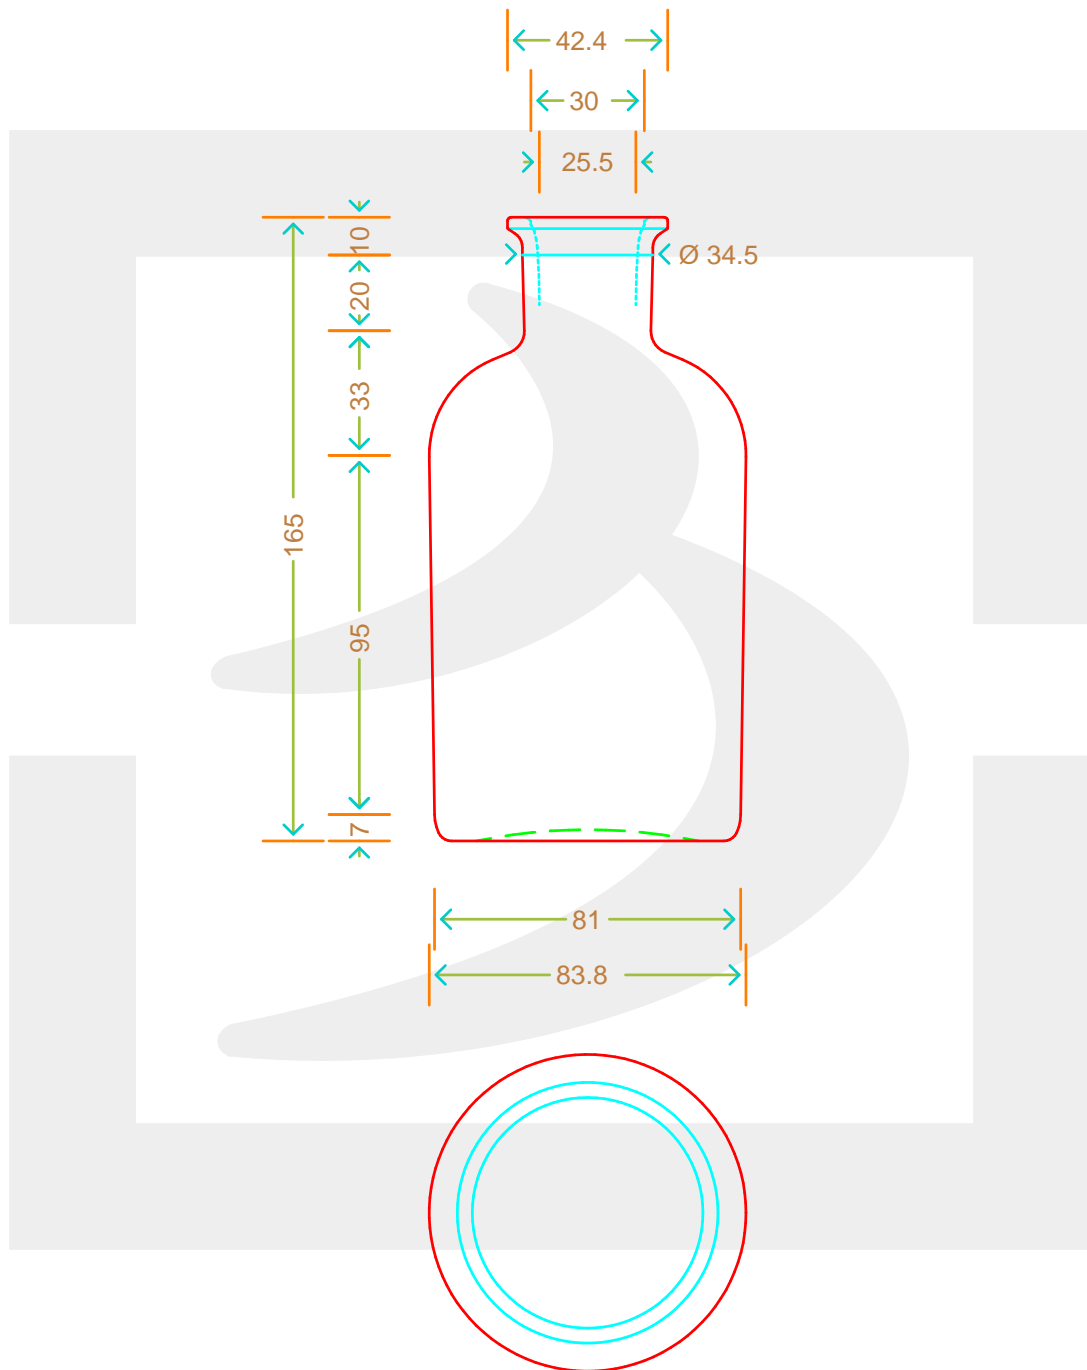

# BOT. VECCHIA FARMACIA 500 BS VA \*

Colore : VERDE ANTICO  
Color :

berlinpackaging.eu

Il disegno è puramente indicativo e non vincolante - Berlin Packaging Italy S.p.A. non assume garanzia od obbligazione alcuna per l'utilizzo del presente disegno nè per le informazioni in esso riportate  
This drawing is approximate and not binding - Berlin Packaging Italy S.p.A. does not assume any guarantee or obligation for use of this drawing or for information contained therein

Capacità R.B. (c.c.): Brimful capacity (c.c.):	540	Peso vetro (gr): Glass weight (gr):	350
Altezza tot. (mm): Total height (mm):	163.5	Bocca: Finish:	BOCCA PROFUMO
Diametro corpo (mm): Body diameter (mm):	83	Min. foro passante (mm): Minimum through bore (mm):	
Resistenza a pressione (bar): Pressure resistance (bar):	-	Scala: Scale:	1:1