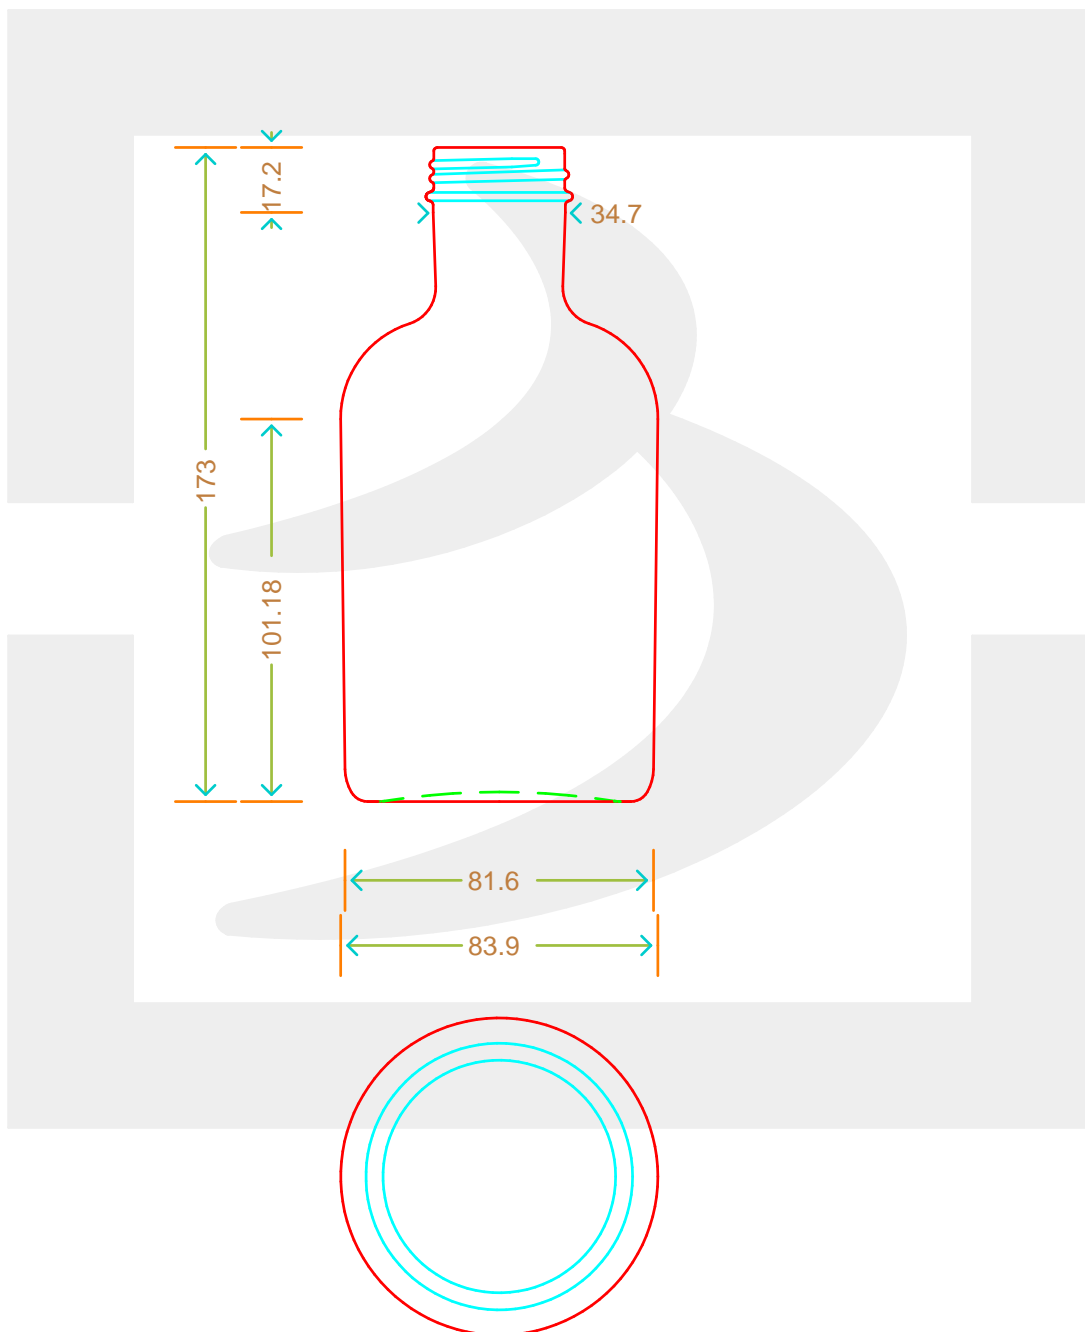

# BOT. VECCHIA FARMACIA 500 BV SP \$ \*

Colore : BIANCO  
Color : BIANCO

berlinpackaging.eu

Il disegno è puramente indicativo e non vincolante - Berlin Packaging Italy S.p.A. non assume garanzia od obbligazione alcuna per l'utilizzo del presente disegno nè per le informazioni in esso riportate  
This drawing is approximate and not binding - Berlin Packaging Italy S.p.A. does not assume any guarantee or obligation for use of this drawing or for information contained therein

Capacità R.B. (c.c.): Brimful capacity (c.c.):	545	Peso vetro (gr): Glass weight (gr):	350
Altezza tot. (mm): Total height (mm):	173	Bocca: Finish:	VITE
Diametro corpo (mm): Body diameter (mm):	83.9	Min. foro passante (mm): Minimum through bore (mm):	
Resistenza a pressione (bar): Pressure resistance (bar):	-	Scala: Scale:	1:1