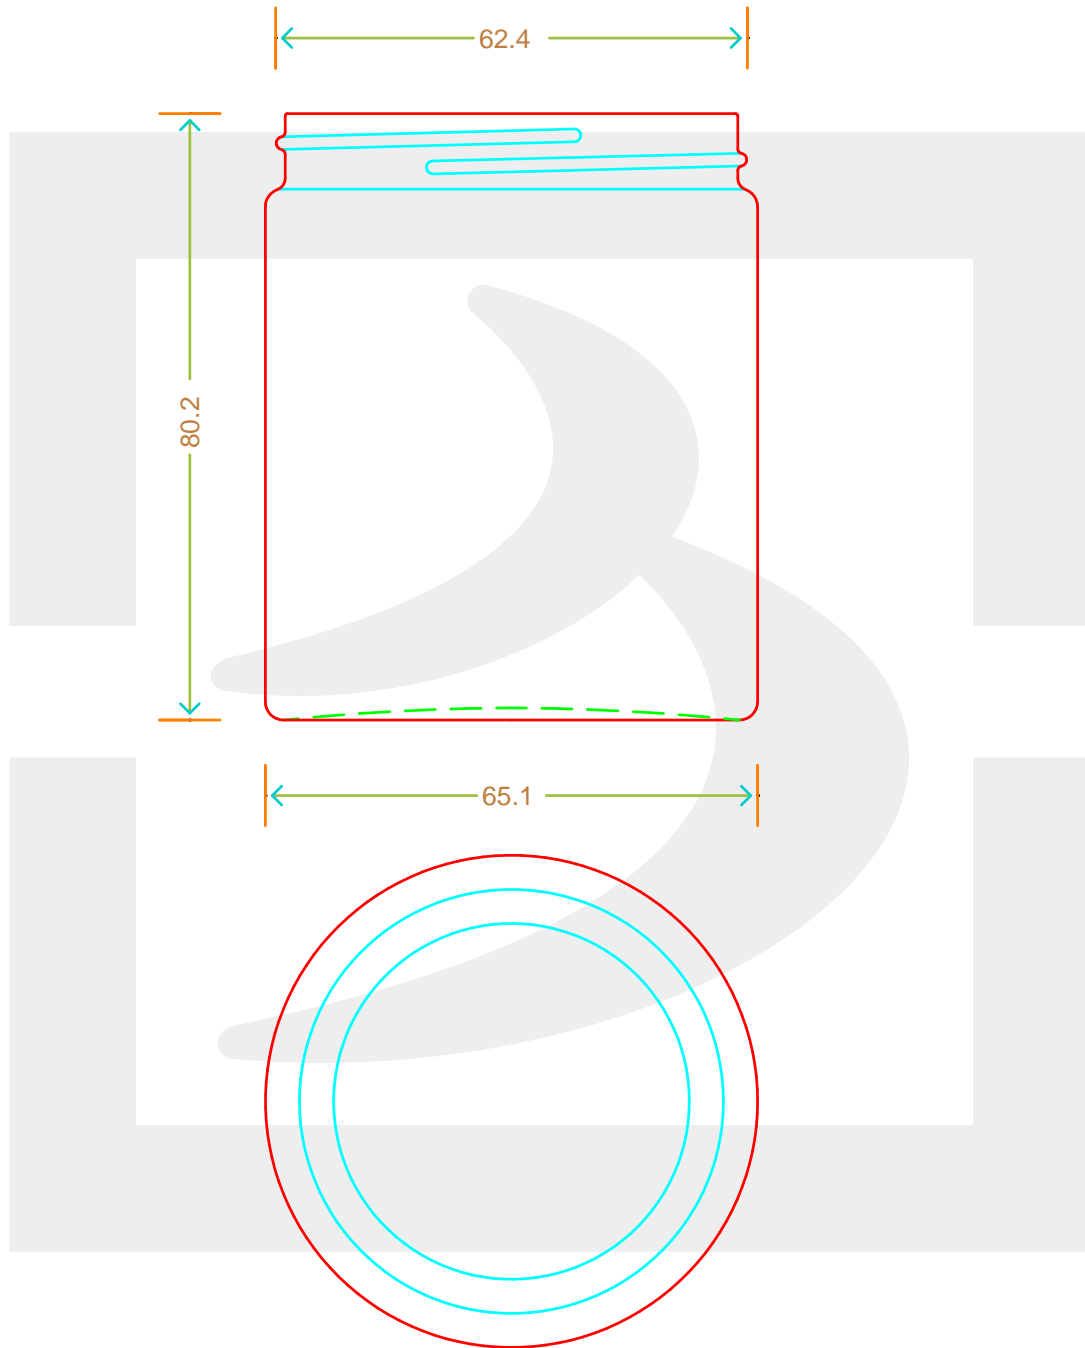

# VASO POMMADIER 180 R3 63 B VG

Colore : GIALLO  
Color : GIALLO

bruni glass

berlinpackaging.eu

Il disegno è puramente indicativo e non vincolante - Berlin Packaging Italy S.p.A. non assume garanzia od obbligazione alcuna per l'utilizzo del presente disegno nè per le informazioni in esso riportate  
This drawing is approximate and not binding - Berlin Packaging Italy S.p.A. does not assume any guarantee or obligation for use of this drawing or for information contained therein

Capacità R.B. (c.c.): Brimful capacity (c.c.):	197	Peso vetro (gr): Glass weight (gr):	150
Altezza tot. (mm): Total height (mm):	80.2	Bocca: Finish:	VITE
Diametro corpo (mm): Body diameter (mm):	65.1	Min. foro passante (mm): Minimum through bore (mm):	
Resistenza a pressione (bar): Pressure resistance (bar):	-	Scala: Scale:	1:1