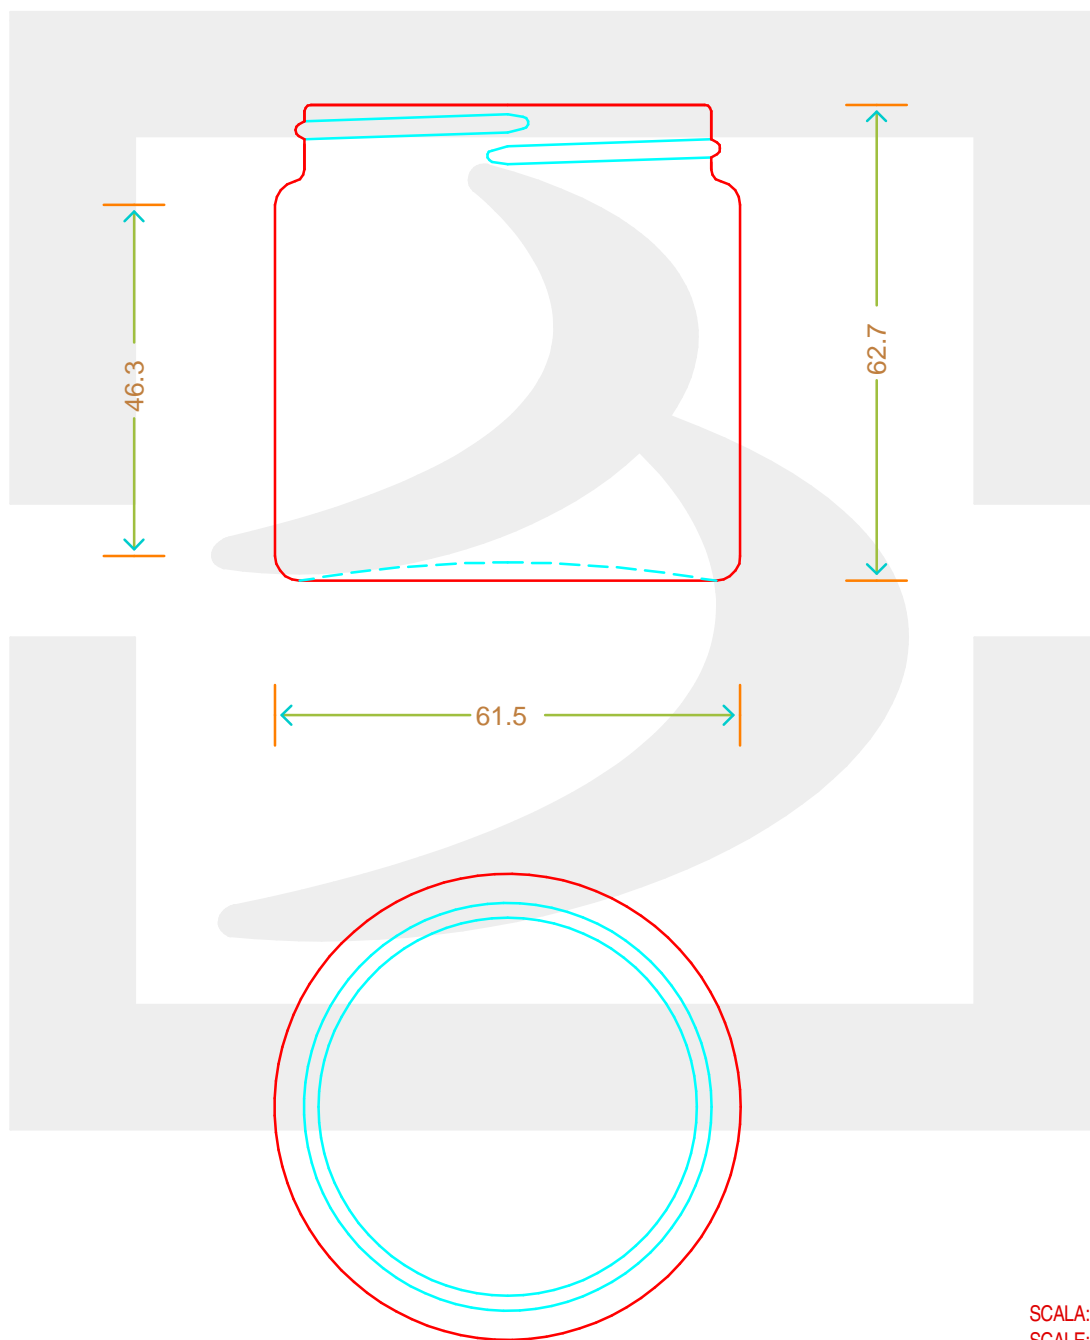

ARTICOLO / ITEM

VASO POMMADIER 120 R3 58 B VG

Colore : GIALLO
Color :

 **bruni glass**
a **berlin packaging** company

www.bruniglass.com

SCALA: -
SCALE: -

| | | | |
|---|------|--|------|
| Capacità R.B. (c.c.) : Brimful cap. (c.c.) : | 120 | Peso vetro (gr): Glass weight (gr): | 125 |
| Altezza tot (mm): Total height (mm): | 62.7 | Bocca: Finish: | VITE |
| Diametro corpo (mm): Body diameter (mm): | 61.5 | Min. foro passante (mm): Minimum through bore (mm): | |

LE QUOTE SONO ESPRESSE IN mm
DIMENSIONS ARE EXPRESSED IN mm

COD. ARTICOLO / ITEM CODE

04227T1

Data ultimo aggiornamento / Last update: 02/05/2019
Origine / Source: 04226