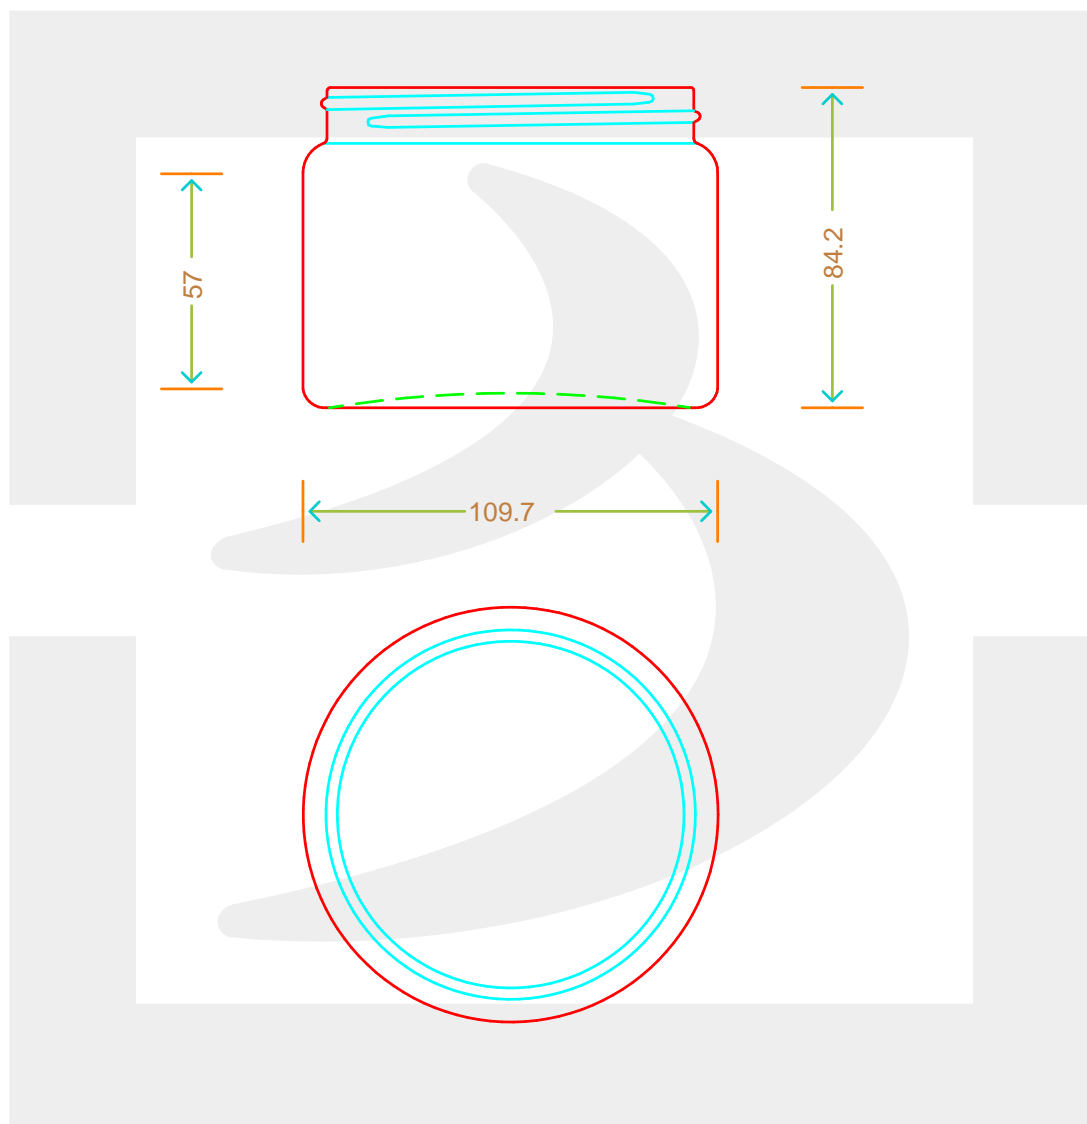

ARTICOLO / ITEM

VASO POMMADIER 500 R3 100 VG B

Colore : GIALLO
Color :

bruni glass

berlinpackaging.eu

Il disegno è puramente indicativo e non vincolante - Berlin Packaging Italy S.p.A. non assume garanzia od obbligazione alcuna per l'utilizzo del presente disegno nè per le informazioni in esso riportate
This drawing is approximate and not binding - Berlin Packaging Italy S.p.A. does not assume any guarantee or obligation for use of this drawing or for information contained therein

Capacità R.B. (c.c.): Brimful capacity (c.c.):	582	Peso vetro (gr): Glass weight (gr):	375
Altezza tot. (mm): Total height (mm):	84.2	Bocca: Finish:	VITE
Diametro corpo (mm): Body diameter (mm):	109.7	Min. foro passante (mm): Minimum through bore (mm):	
Resistenza a pressione (bar): Pressure resistance (bar):	-	Scala: Scale:	1:1