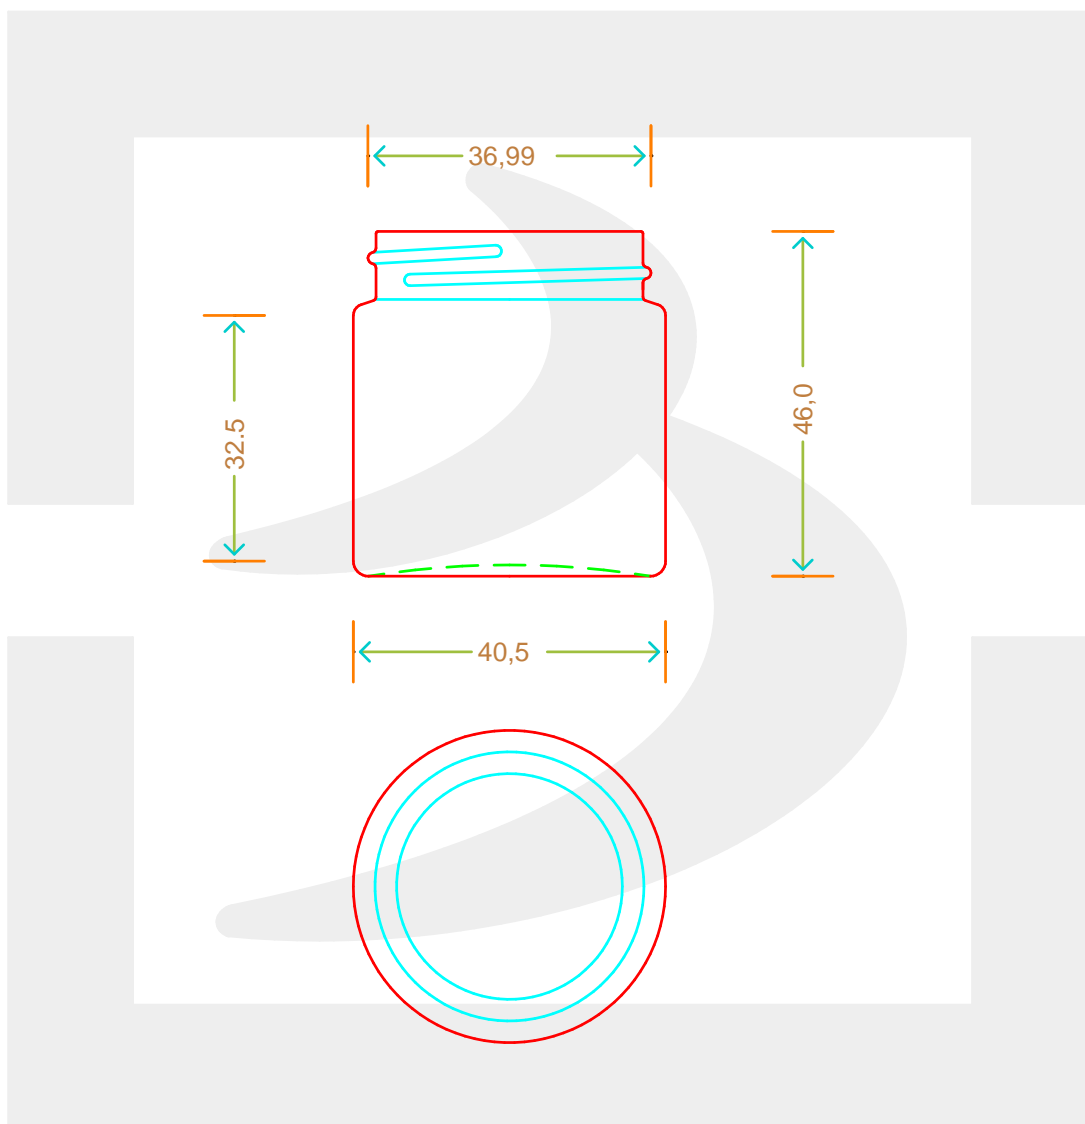

ARTICOLO / ITEM

VASO POMMADIER 30 R3 38 VG B

Colore : GIALLO
Color :

berlinpackaging.eu

Il disegno è puramente indicativo e non vincolante - Berlin Packaging Italy S.p.A. non assume garanzia od obbligazione alcuna per l'utilizzo del presente disegno nè per le informazioni in esso riportate
This drawing is approximate and not binding - Berlin Packaging Italy S.p.A. does not assume any guarantee or obligation for use of this drawing or for information contained therein

Capacità R.B. (c.c.): Brimful capacity (c.c.):	36	Peso vetro (gr): Glass weight (gr):	46
Altezza tot. (mm): Total height (mm):	46.4	Bocca: Finish:	VITE
Diametro corpo (mm): Body diameter (mm):	40.5	Min. foro passante (mm): Minimum through bore (mm):	
Resistenza a pressione (bar): Pressure resistance (bar):	-	Scala: Scale:	1:1