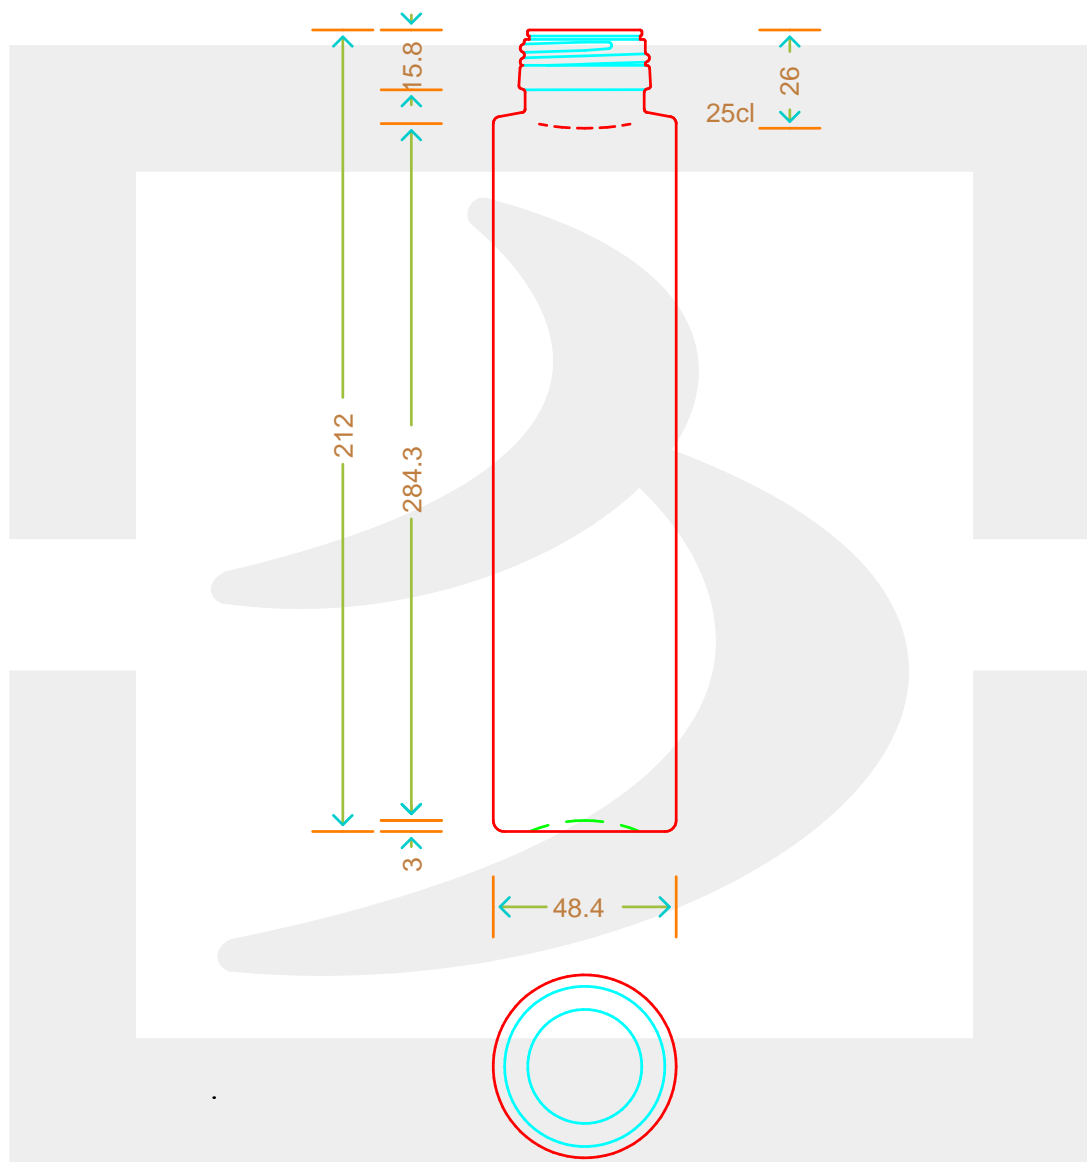

ARTICOLO / ITEM

VASO TUBO TONDO 250 P 35 VAE BT *

Colore : BIANCO EXTRA
Color : BIANCO EXTRA

berlinpackaging.eu

Il disegno è puramente indicativo e non vincolante - Berlin Packaging Italy S.p.A. non assume garanzia od obbligazione alcuna per l'utilizzo del presente disegno nè per le informazioni in esso riportate
This drawing is approximate and not binding - Berlin Packaging Italy S.p.A. does not assume any guarantee or obligation for use of this drawing or for information contained therein

Capacità R.B. (c.c.): Brimful capacity (c.c.):	265	Peso vetro (gr): Glass weight (gr):	250
Altezza tot. (mm): Total height (mm):	212	Bocca: Finish:	PILFER-PROOF
Diametro corpo (mm): Body diameter (mm):	48.4	Min. foro passante (mm): Minimum through bore (mm):	20
Resistenza a pressione (bar): Pressure resistance (bar):	-	Scala: Scale:	1:1

Per ulteriori informazioni tecniche contattare il referente commerciale
For full technical details please contact sales representative

COD. ARTICOLO / ITEM CODE
18886T2

Data ultimo aggiornamento / Last update: 21/09/2022
Origine / Source: 18886