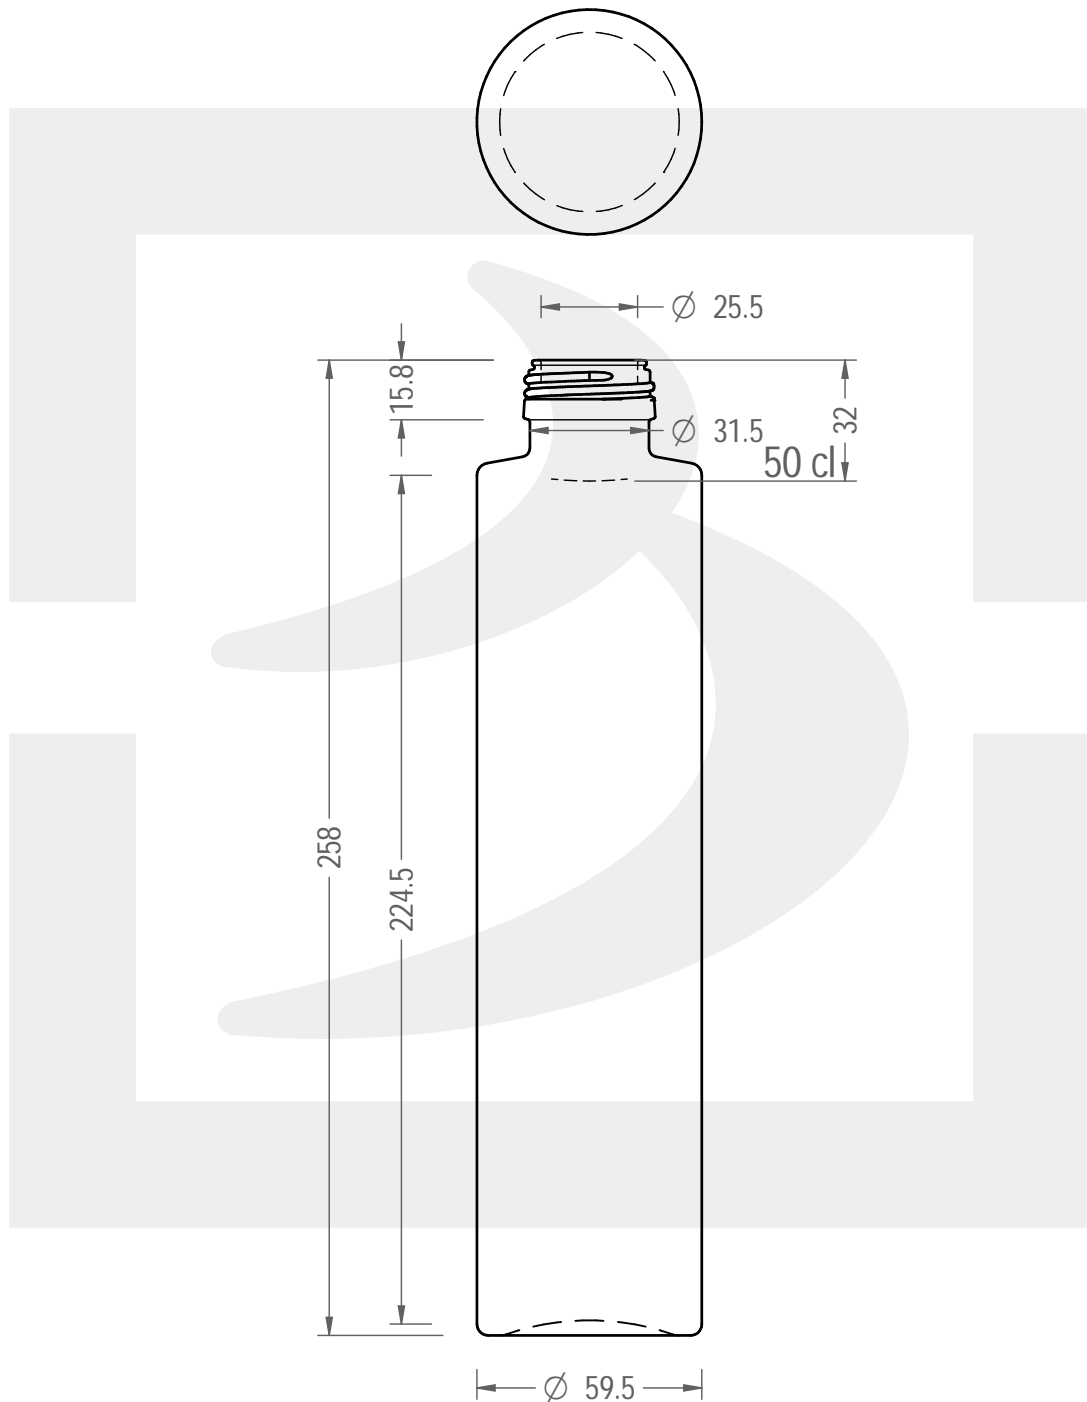

ARTICOLO / ITEM

BOT. TUBO TONDO 500 P 35 BT *

Colore : BIANCO EXTRA
Color : BIANCO EXTRA

berlinpackaging.eu

Il disegno è puramente indicativo e non vincolante - Berlin Packaging Italy S.p.A. non assume garanzia od obbligazione alcuna per l'utilizzo del presente disegno nè per le informazioni in esso riportate
This drawing is approximate and not binding - Berlin Packaging Italy S.p.A. does not assume any guarantee or obligation for use of this drawing or for information contained therein

Capacità R.B. (c.c.): Brimful capacity (c.c.):	520	Peso vetro (gr): Glass weight (gr):	350
Altezza tot. (mm): Total height (mm):	258	Bocca: Finish:	PILFER-PROOF
Diametro corpo (mm): Body diameter (mm):	59.5	Min. foro passante (mm): Minimum through bore (mm):	
Resistenza a pressione (bar): Pressure resistance (bar):	-	Scala: Scale:	1:2