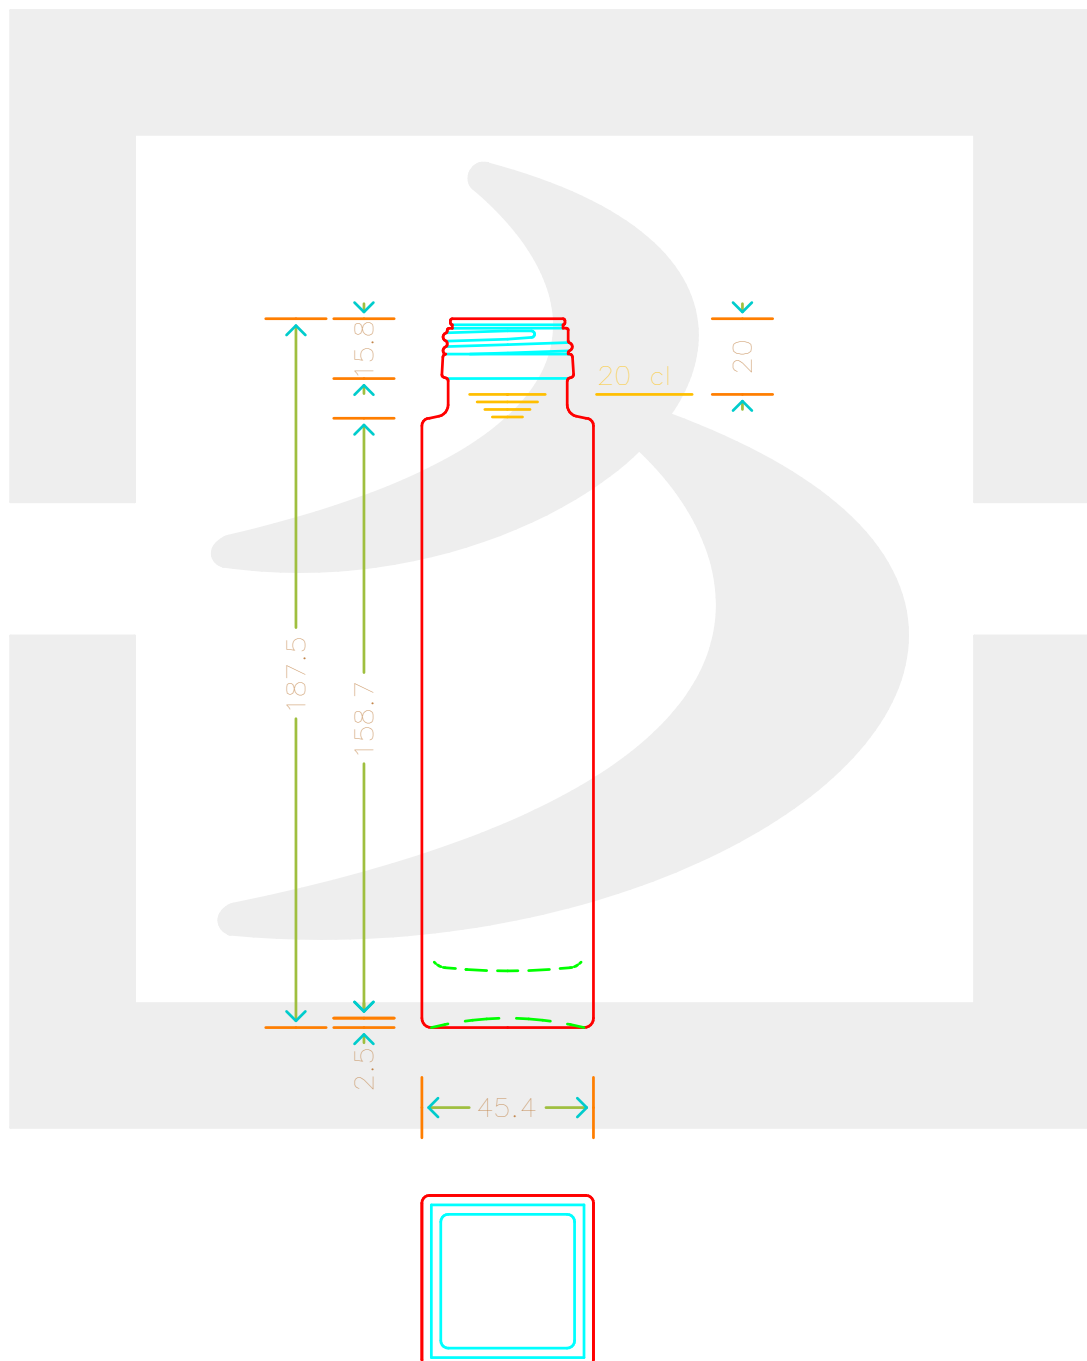

ARTICOLO / ITEM

VASO TUBO QUADRO 200 P 35 BT *

Colore : BIANCO EXTRA
Color :

bruni glass

berlinpackaging.eu

Il disegno è puramente indicativo e non vincolante - Berlin Packaging Italy S.p.A. non assume garanzia od obbligazione alcuna per l'utilizzo del presente disegno nè per le informazioni in esso riportate
This drawing is approximate and not binding - Berlin Packaging Italy S.p.A. does not assume any guarantee or obligation for use of this drawing or for information contained therein

Capacità R.B. (c.c.): Brimful capacity (c.c.):	210	Peso vetro (gr): Glass weight (gr):	350
Altezza tot. (mm): Total height (mm):	187.5	Bocca: Finish:	PILFER-PROOF
Diametro corpo (mm): Body diameter (mm):	45.4	Min. foro passante (mm): Minimum through bore (mm):	
Resistenza a pressione (bar): Pressure resistance (bar):	-	Scala: Scale:	1:1