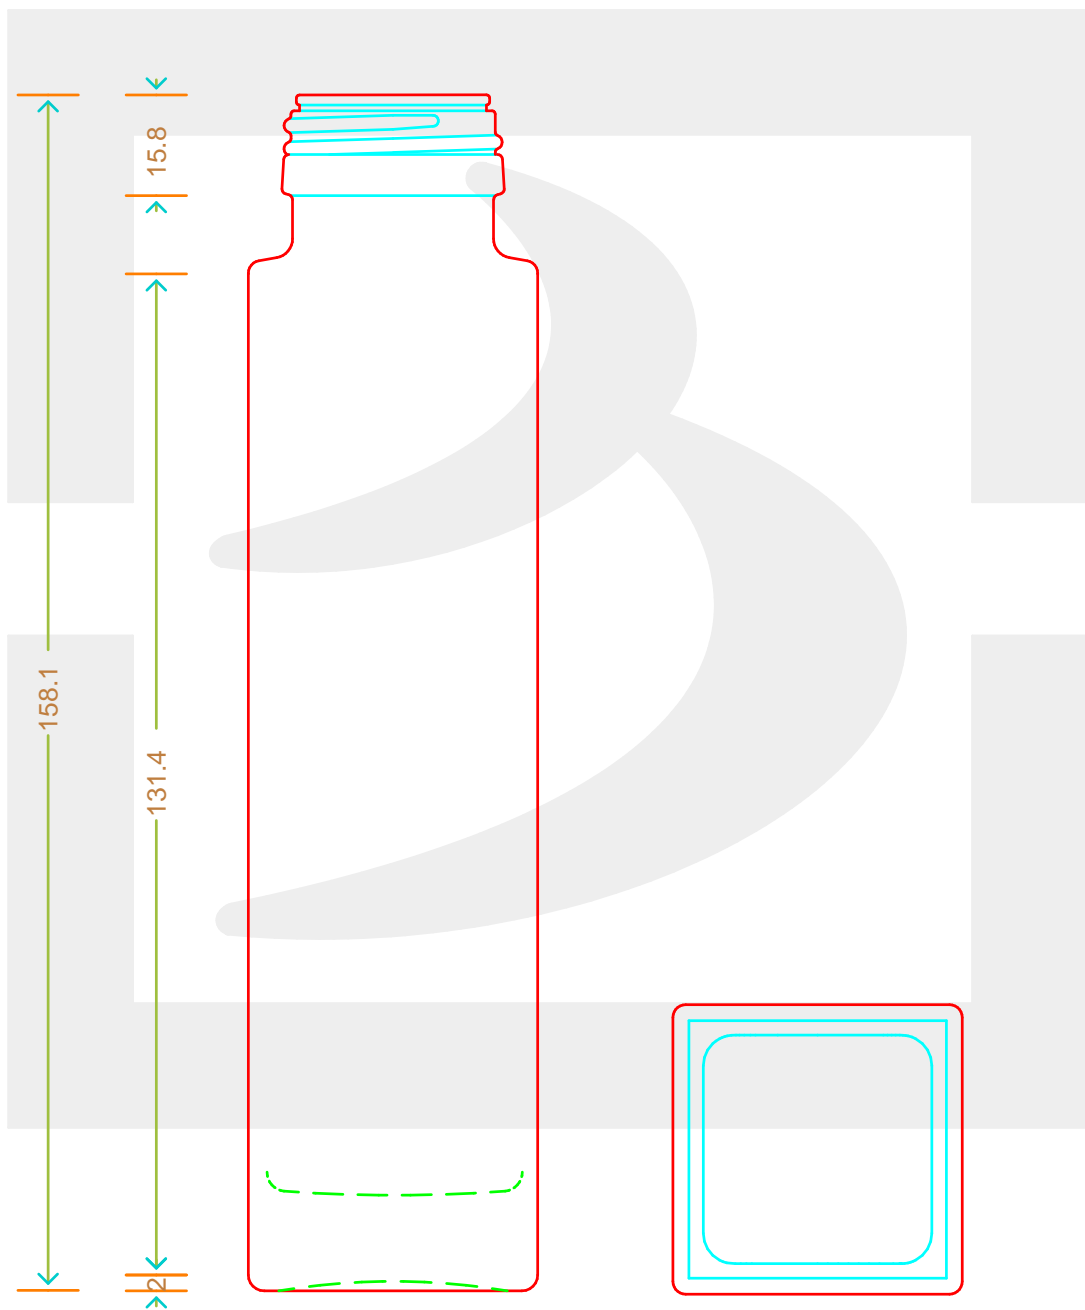

# VASO TUBO QUADRO 100 P 35 VAE \*

Colore : BIANCO EXTRA  
Color : BIANCO EXTRA

berlinpackaging.eu

Il disegno è puramente indicativo e non vincolante - Berlin Packaging Italy S.p.A. non assume garanzia od obbligazione alcuna per l'utilizzo del presente disegno nè per le informazioni in esso riportate  
This drawing is approximate and not binding - Berlin Packaging Italy S.p.A. does not assume any guarantee or obligation for use of this drawing or for information contained therein

Capacità R.B. (c.c.): Brimful capacity (c.c.):	110	Peso vetro (gr): Glass weight (gr):	250
Altezza tot. (mm): Total height (mm):	158.1	Bocca: Finish:	PILFER-PROOF
Diametro corpo (mm): Body diameter (mm):	38	Min. foro passante (mm): Minimum through bore (mm):	
Resistenza a pressione (bar): Pressure resistance (bar):	-	Scala: Scale:	1:1