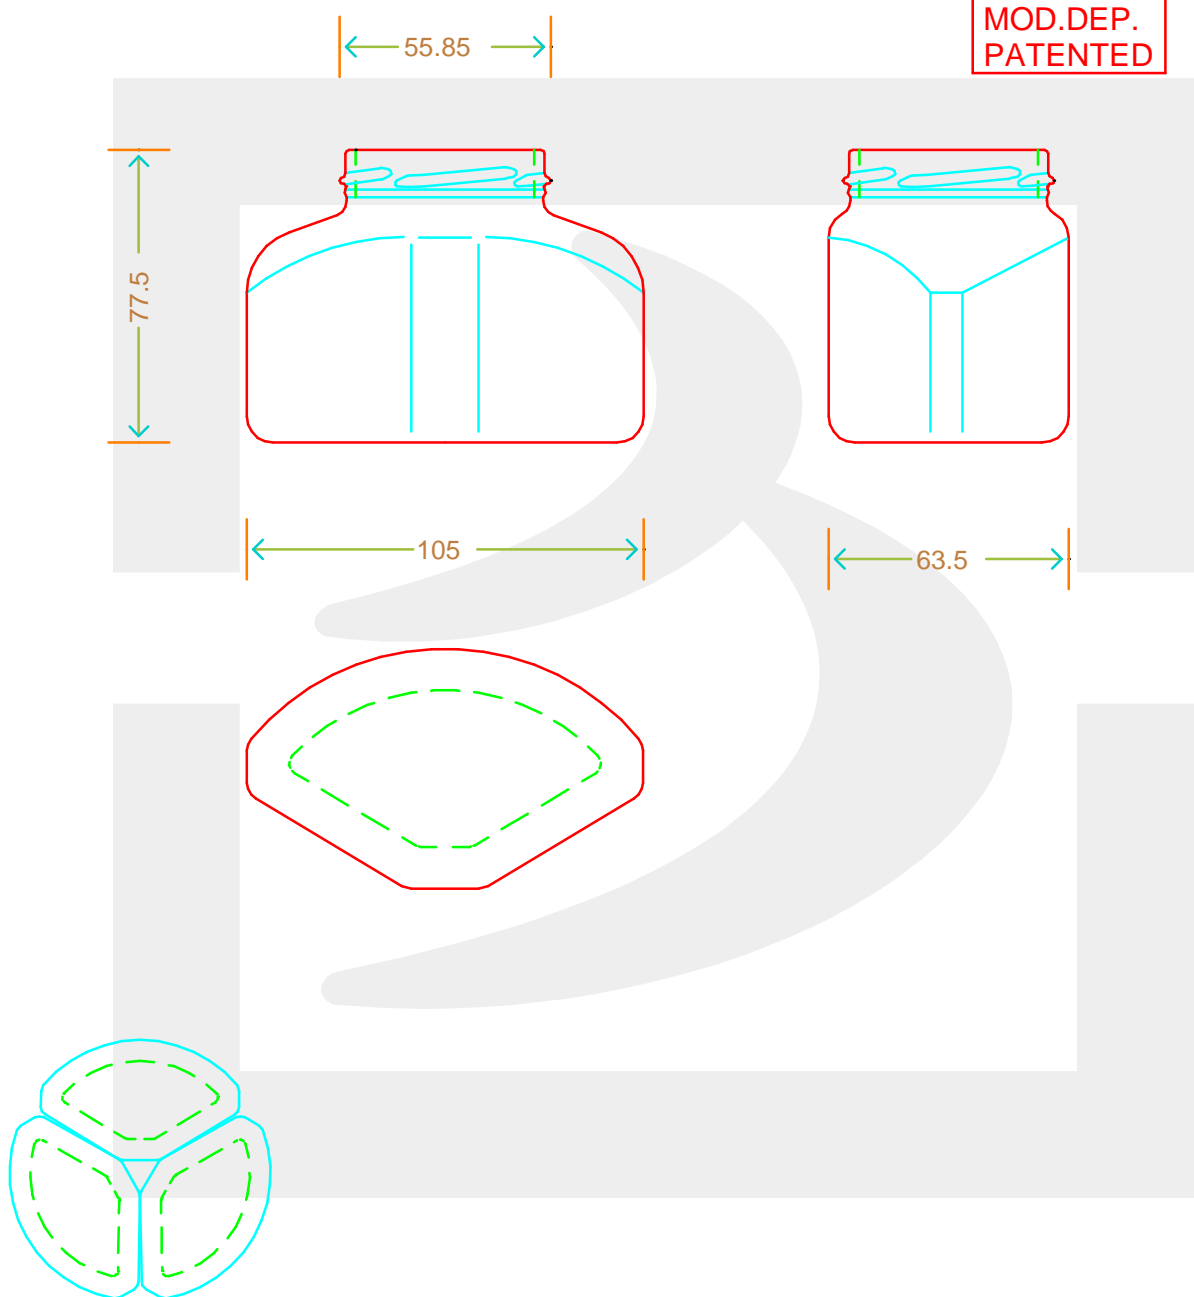

ARTICOLO / ITEM

VASO TRITTICO 228 T 58 #*

Colore :
Color : BIANCO

 **bruni glass**
a **berlin packaging** company

www.bruniglass.com

MOD.DEP.
PATENTED

SCALA:
SCALE: -

Capacità R.B. (c.c.) : Brimful cap. (c.c.) :	228	Peso vetro (gr): Glass weight (gr):	185
Altezza tot (mm): Total height (mm):	77.5	Bocca: Finish:	TWIST-OFF
Diametro corpo (mm): Body diameter (mm):	105	Min. foro passante (mm): Minimum through bore (mm):	

LE QUOTE SONO ESPRESSE IN mm
DIMENSIONS ARE EXPRESSED IN mm

COD. ARTICOLO / ITEM CODE

13220T1

Data ultimo aggiornamento / Last update: 14/09/2021
Origine / Source: 13220