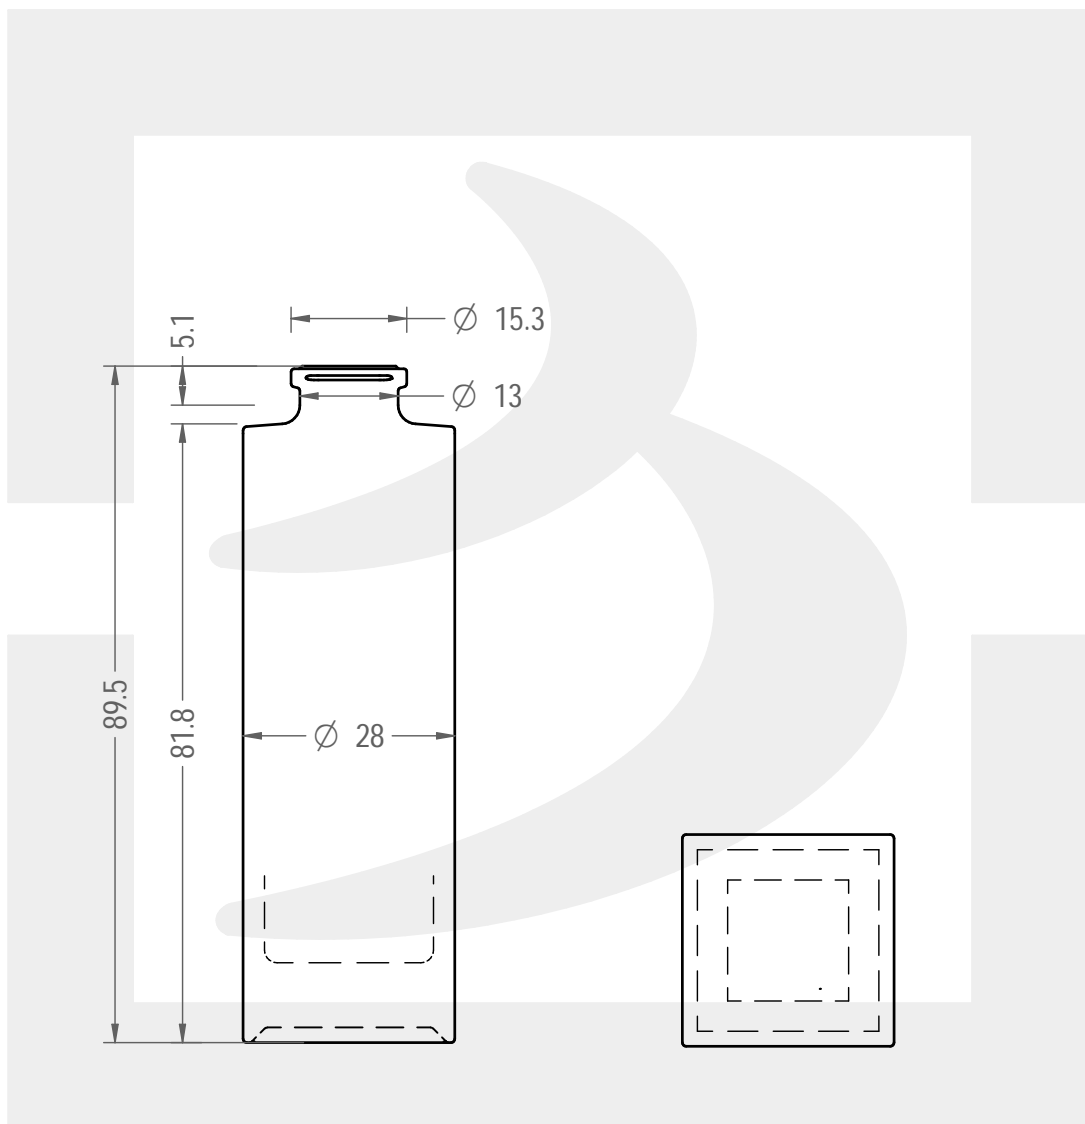

ARTICOLO / ITEM

BOT. TOWER 30 FEA 15

Colore : BIANCO
Color : BIANCO

berlinpackaging.eu

Il disegno è puramente indicativo e non vincolante - Berlin Packaging Italy S.p.A. non assume garanzia od obbligazione alcuna per l'utilizzo del presente disegno nè per le informazioni in esso riportate
This drawing is approximate and not binding - Berlin Packaging Italy S.p.A. does not assume any guarantee or obligation for use of this drawing or for information contained therein

Capacità R.B. (c.c.): Brimful capacity (c.c.):	34	Peso vetro (gr): Glass weight (gr):	75
Altezza tot. (mm): Total height (mm):	89.5	Bocca: Finish:	FASCETTA
Diametro corpo (mm): Body diameter (mm):	28	Min. foro passante (mm): Minimum through bore (mm):	
Resistenza a pressione (bar): Pressure resistance (bar):	-	Scala: Scale:	1:1