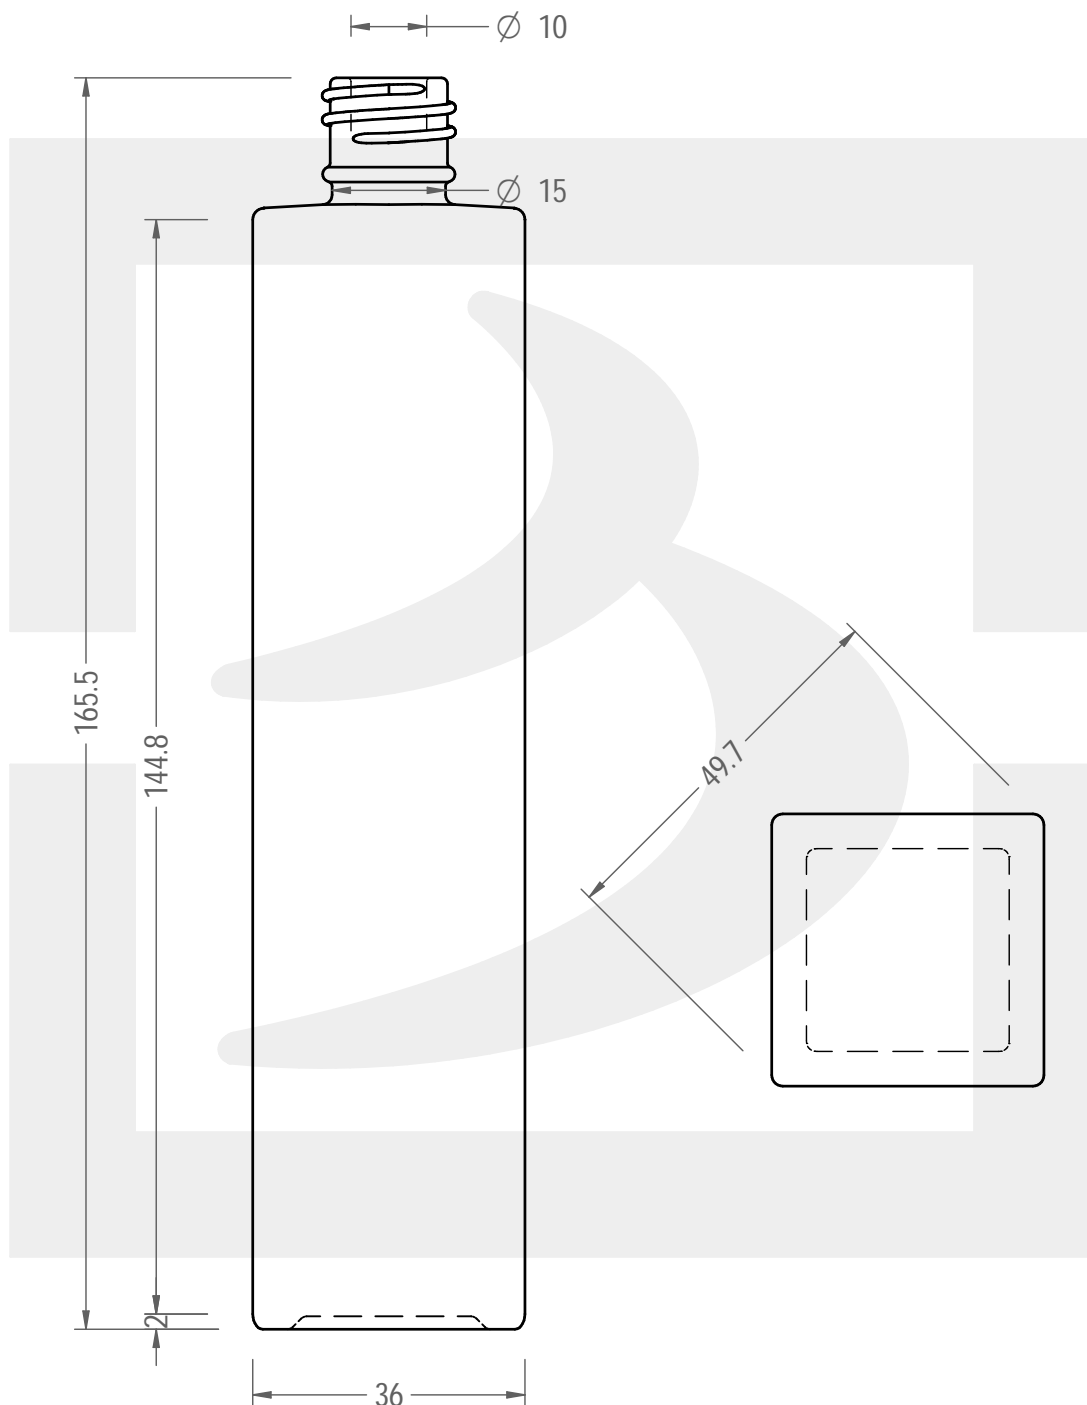

ARTICOLO / ITEM

BOT. TOWER 100 GPI 415/18 *

Colore : BIANCO
Color : BIANCO

bruni glass

berlinpackaging.eu

Il disegno è puramente indicativo e non vincolante - Berlin Packaging Italy S.p.A. non assume garanzia od obbligazione alcuna per l'utilizzo del presente disegno nè per le informazioni in esso riportate
This drawing is approximate and not binding - Berlin Packaging Italy S.p.A. does not assume any guarantee or obligation for use of this drawing or for information contained therein

Capacità R.B. (c.c.):	110	Peso vetro (gr):	207
Brimful capacity (c.c.):		Glass weight (gr):	
Altezza tot. (mm):	165.5	Bocca:	PILFER-PROOF
Total height (mm):		Finish:	
Diametro corpo (mm):	36	Min. foro passante (mm):	
Body diameter (mm):		Minimum through bore (mm):	
Resistenza a pressione (bar):	-	Scala:	1:1
Pressure resistance (bar):		Scale:	

Per ulteriori informazioni tecniche contattare il referente commerciale
For full technical details please contact sales representative

COD. ARTICOLO / ITEM CODE
25895B1

Data ultimo aggiornamento / Last update: 19/01/2023
Origine / Source: 25895