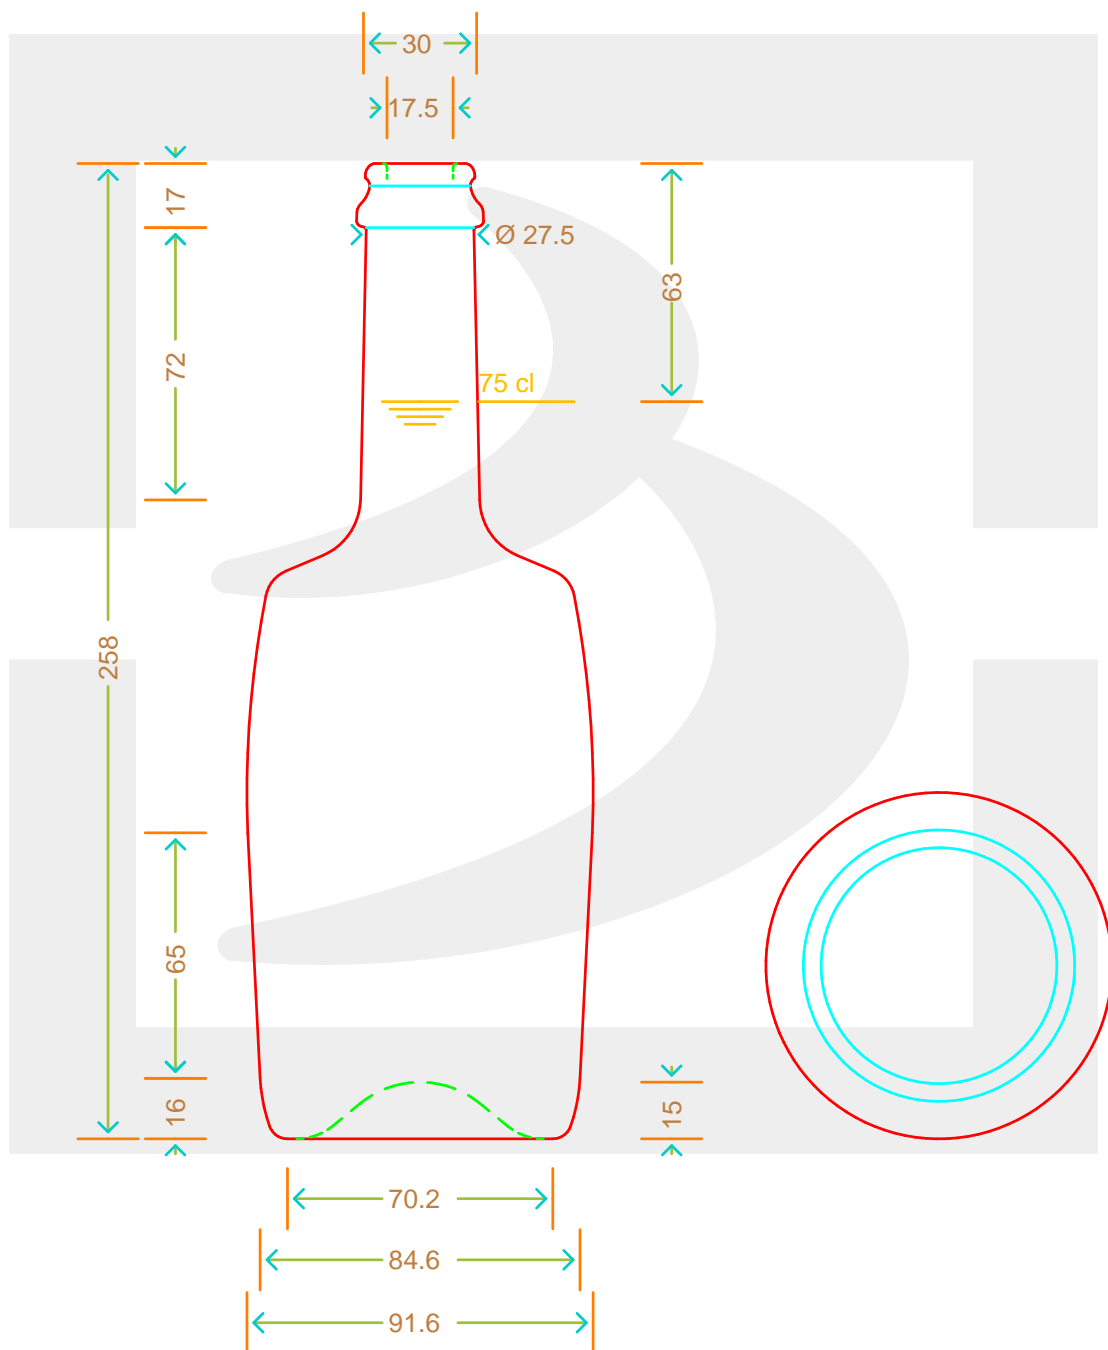

ARTICOLO / ITEM

BOT. TONNEAU 750 TC 29 VA *

Colore : VERDE ANTICO
Color :

berlinpackaging.eu

MOD.DEP.
PATENTED

Il disegno è puramente indicativo e non vincolante - Berlin Packaging Italy S.p.A. non assume garanzia od obbligazione alcuna per l'utilizzo del presente disegno nè per le informazioni in esso riportate
This drawing is approximate and not binding - Berlin Packaging Italy S.p.A. does not assume any guarantee or obligation for use of this drawing or for information contained therein

Capacità R.B. (c.c.):	770	Peso vetro (gr):	500
Brimful capacity (c.c.):		Glass weight (gr):	
Altezza tot. (mm):	258	Bocca:	TAPPO CORONA
Total height (mm):		Finish:	
Diametro corpo (mm):	91.6	Min. foro passante (mm):	
Body diameter (mm):		Minimum through bore (mm):	
Resistenza a pressione (bar):	-	Scala:	1:1
Pressure resistance (bar):		Scale:	

Per ulteriori informazioni tecniche contattare il referente commerciale
For full technical details please contact sales representative

COD. ARTICOLO / ITEM CODE
18237P2

Data ultimo aggiornamento / Last update: 22/11/2021
Origine / Source: 18237