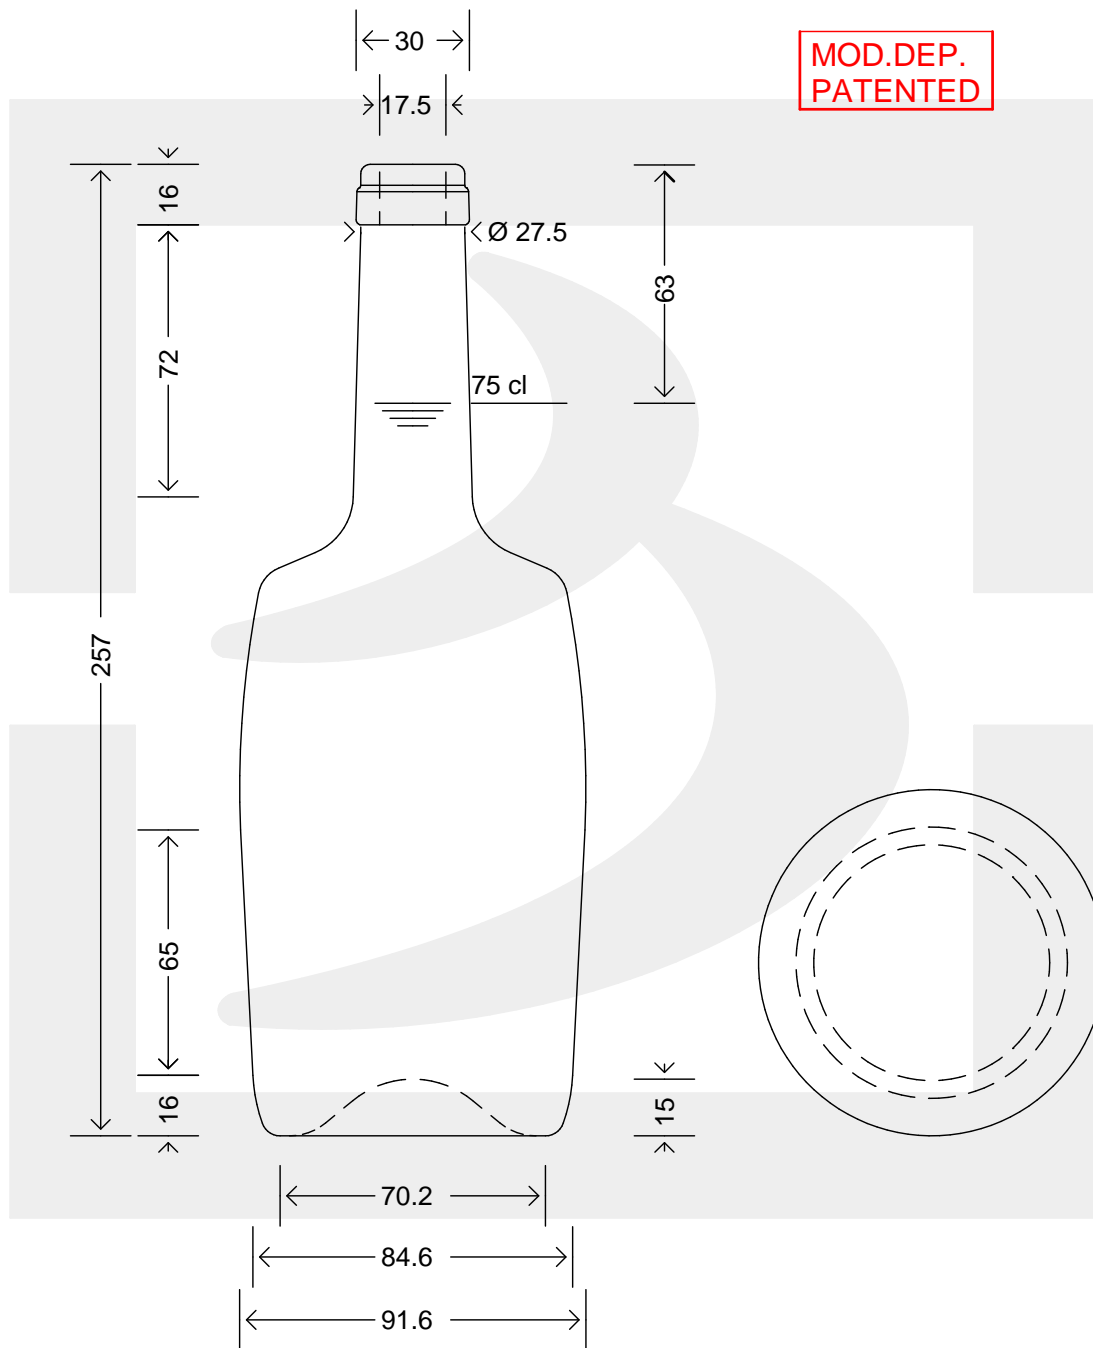

ARTICOLO / ITEM

BOT. TONNEAU 750 S *

Colore : BIANCO
Color : BIANCO

bruni glass

berlinpackaging.eu

Il disegno è puramente indicativo e non vincolante - Berlin Packaging Italy S.p.A. non assume garanzia od obbligazione alcuna per l'utilizzo del presente disegno nè per le informazioni in esso riportate
This drawing is approximate and not binding - Berlin Packaging Italy S.p.A. does not assume any guarantee or obligation for use of this drawing or for information contained therein

Capacità R.B. (c.c.):	769	Peso vetro (gr):	500
Brimful capacity (c.c.):		Glass weight (gr):	
Altezza tot. (mm):	257	Bocca:	SUGHERO
Total height (mm):		Finish:	
Diametro corpo (mm):	91.6	Min. foro passante (mm):	
Body diameter (mm):		Minimum through bore (mm):	
Resistenza a pressione (bar):	-	Scala:	1:1
Pressure resistance (bar):		Scale:	