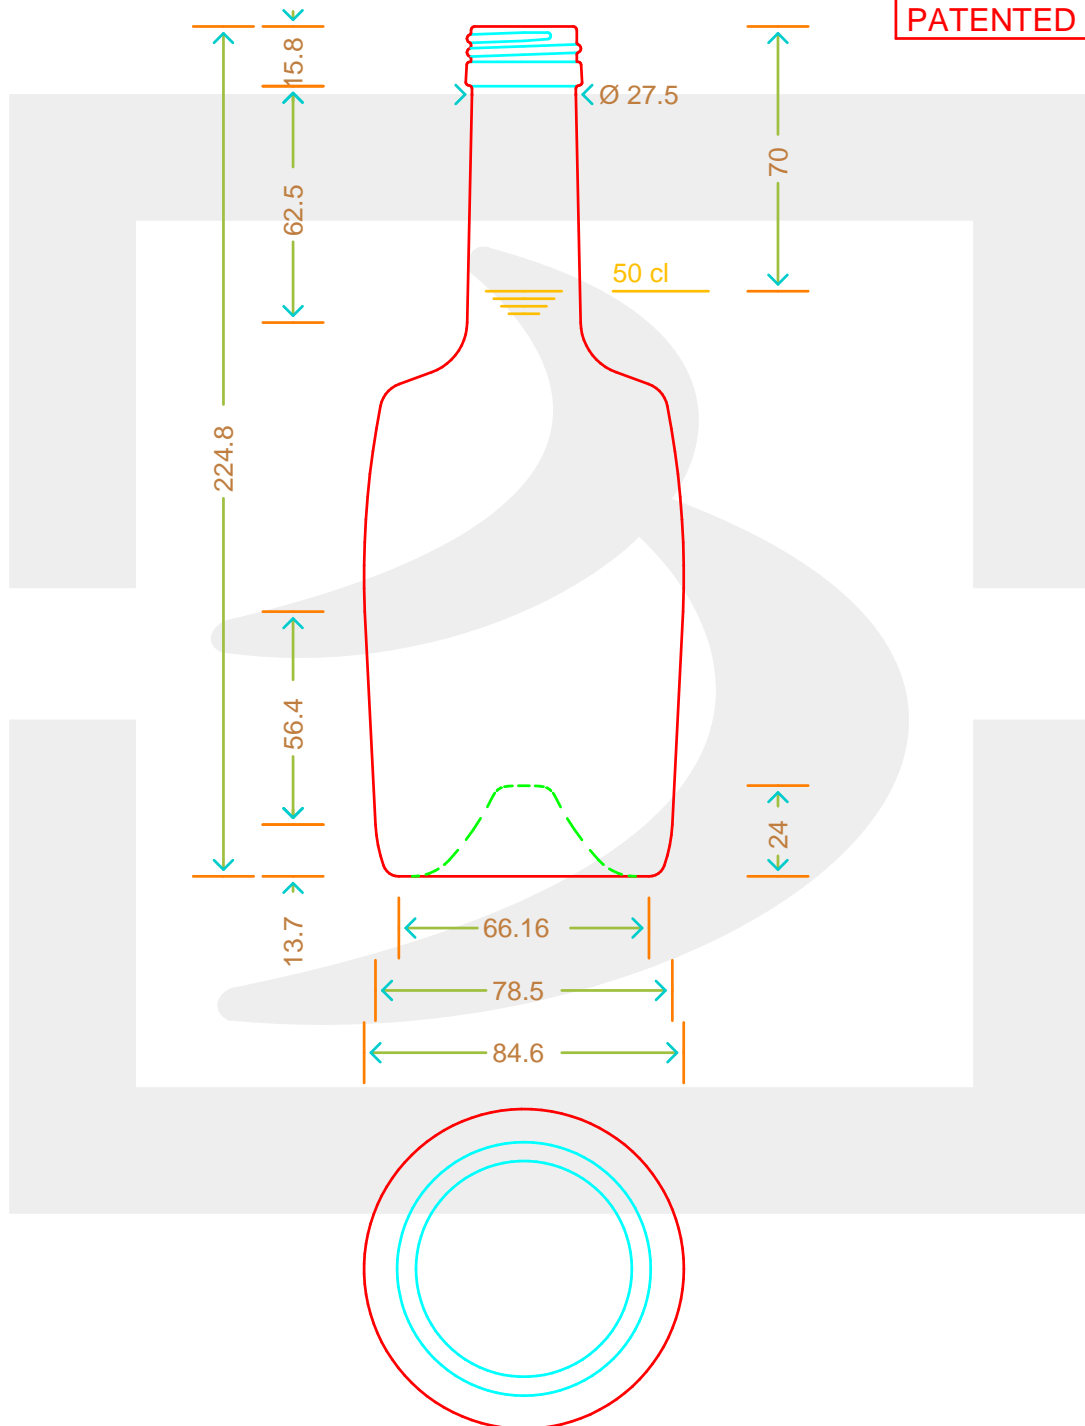

ARTICOLO / ITEM

BOT. TONNEAU 500 P31,5X18 VA *

Colore : VERDE ANTICO
Color : VERDE ANTICO

bruni glass

berlinpackaging.eu

MOD.DEP.
PATENTED

Il disegno è puramente indicativo e non vincolante - Berlin Packaging Italy S.p.A. non assume garanzia od obbligazione alcuna per l'utilizzo del presente disegno nè per le informazioni in esso riportate
This drawing is approximate and not binding - Berlin Packaging Italy S.p.A. does not assume any guarantee or obligation for use of this drawing or for information contained therein

Capacità R.B. (c.c.): Brimful capacity (c.c.):	523	Peso vetro (gr): Glass weight (gr):	500
Altezza tot. (mm): Total height (mm):	224.8	Bocca: Finish:	PILFER-PROOF
Diametro corpo (mm): Body diameter (mm):	84.6	Min. foro passante (mm): Minimum through bore (mm):	
Resistenza a pressione (bar): Pressure resistance (bar):	-	Scala: Scale:	1:1