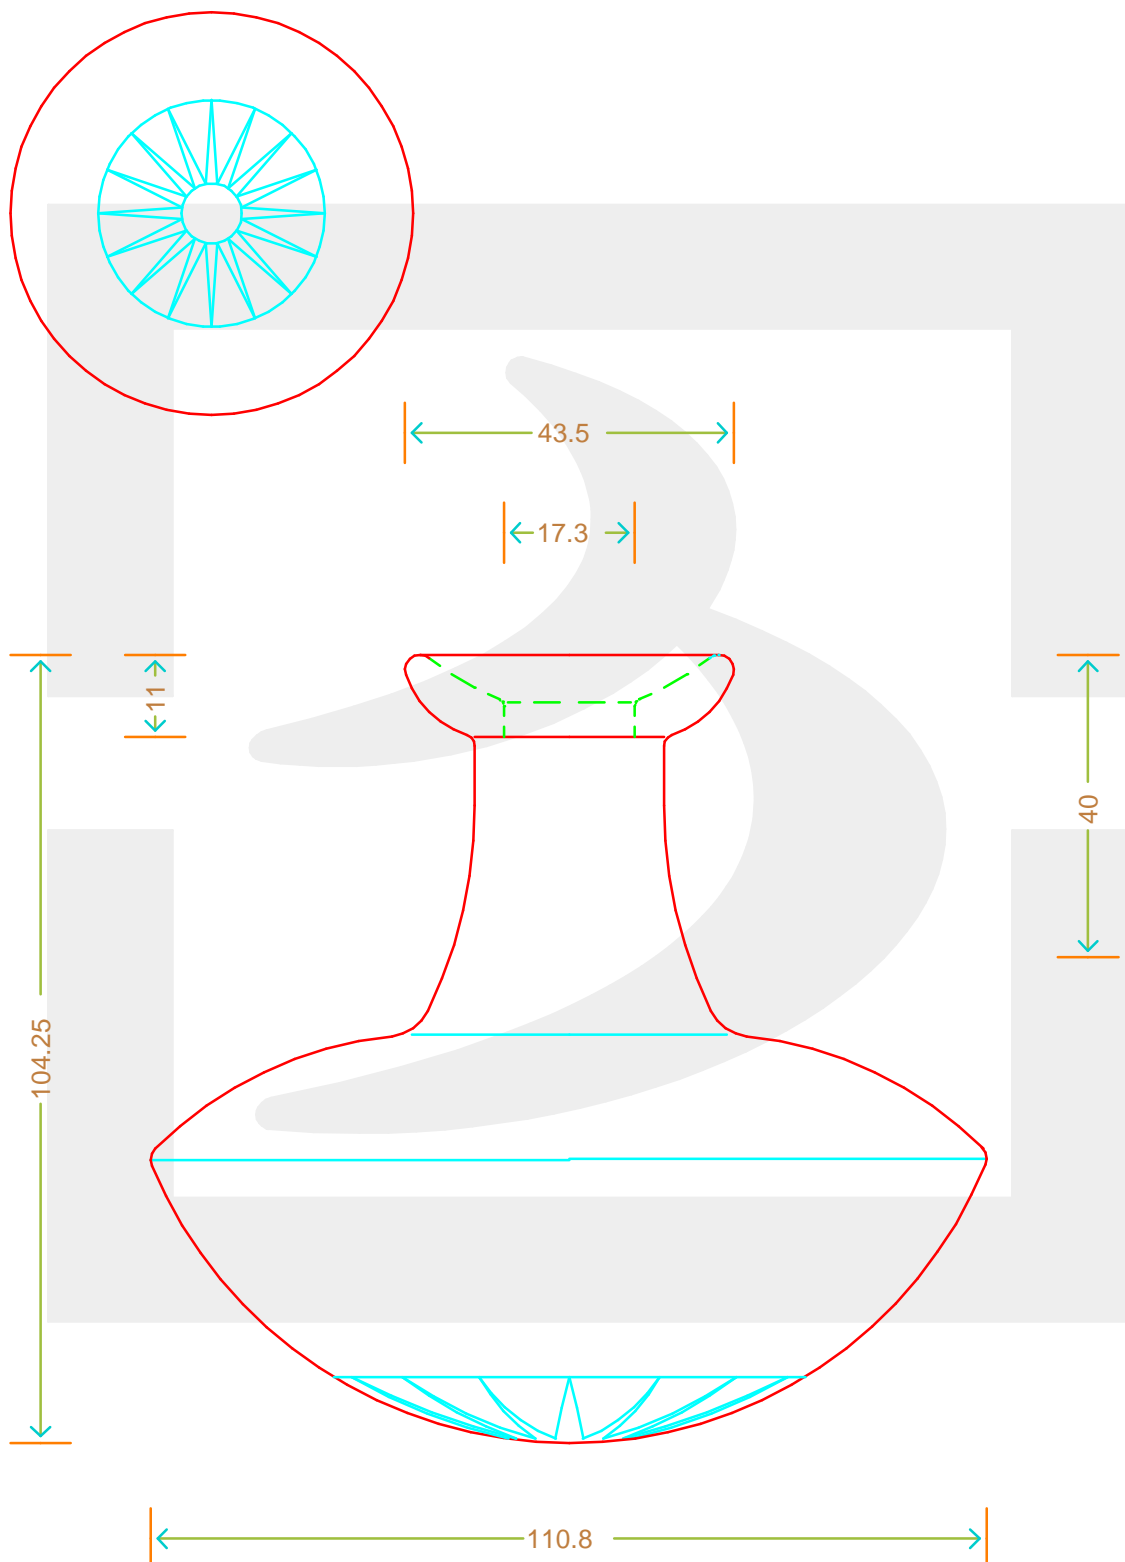

ARTICOLO / ITEM

BOT. TIPSY 200 BP

*

bruni glass

berlinpackaging.eu

Colore : BIANCO
Color : BIANCO

Il disegno è puramente indicativo e non vincolante - Berlin Packaging Italy S.p.A. non assume garanzia od obbligazione alcuna per l'utilizzo del presente disegno nè per le informazioni in esso riportate
This drawing is approximate and not binding - Berlin Packaging Italy S.p.A. does not assume any guarantee or obligation for use of this drawing or for information contained therein

Capacità R.B. (c.c.):	212	Peso vetro (gr):	350
Brimful capacity (c.c.):		Glass weight (gr):	
Altezza tot. (mm):	104.3	Bocca:	BOCCA PROFUMO
Total height (mm):		Finish:	
Diametro corpo (mm):	110.8	Min. foro passante (mm):	
Body diameter (mm):		Minimum through bore (mm):	
Resistenza a pressione (bar):	-	Scala:	1:1
Pressure resistance (bar):		Scale:	

Per ulteriori informazioni tecniche contattare il referente commerciale
For full technical details please contact sales representative

COD. ARTICOLO / ITEM CODE
09294D2

Data ultimo aggiornamento / Last update: 04/11/2021
Origine / Source: 09294