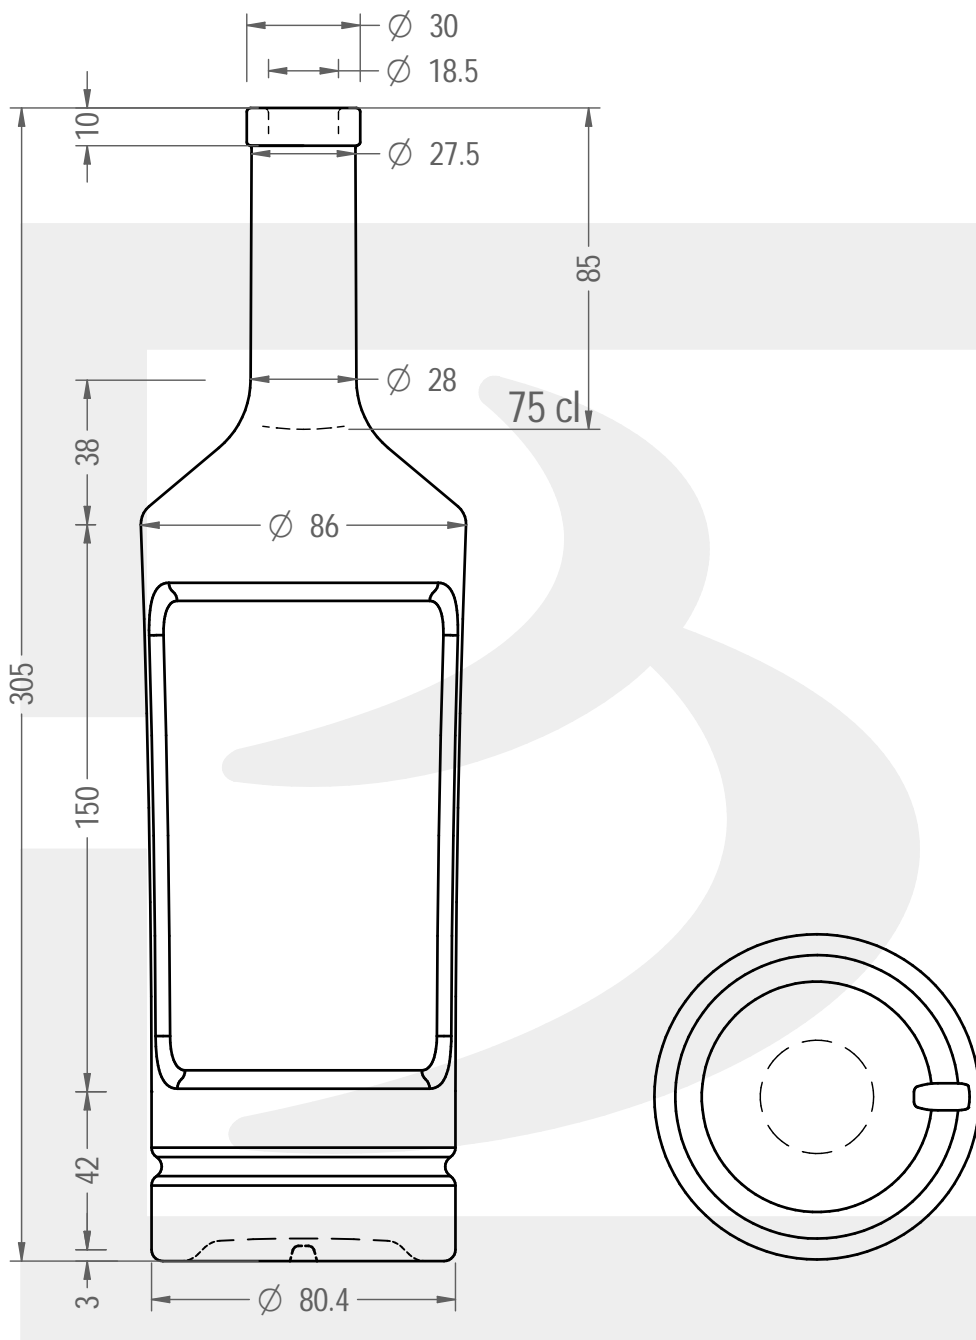

# BOT. TERA 750 FVL 10 \*

Colore : BIANCO EXTRA  
Color :

bruni glass

berlinpackaging.eu

Il disegno è puramente indicativo e non vincolante - Berlin Packaging Italy S.p.A. non assume garanzia od obbligazione alcuna per l'utilizzo del presente disegno nè per le informazioni in esso riportate  
This drawing is approximate and not binding - Berlin Packaging Italy S.p.A. does not assume any guarantee or obligation for use of this drawing or for information contained therein

Capacità R.B. (c.c.):	780	Peso vetro (gr):	750
Brimful capacity (c.c.):		Glass weight (gr):	
Altezza tot. (mm):	305	Bocca:	FASCETTA VINOLOK
Total height (mm):		Finish:	
Diametro corpo (mm):	86	Min. foro passante (mm):	
Body diameter (mm):		Minimum through bore (mm):	
Resistenza a pressione (bar):	-	Scala:	1:2
Pressure resistance (bar):		Scale:	