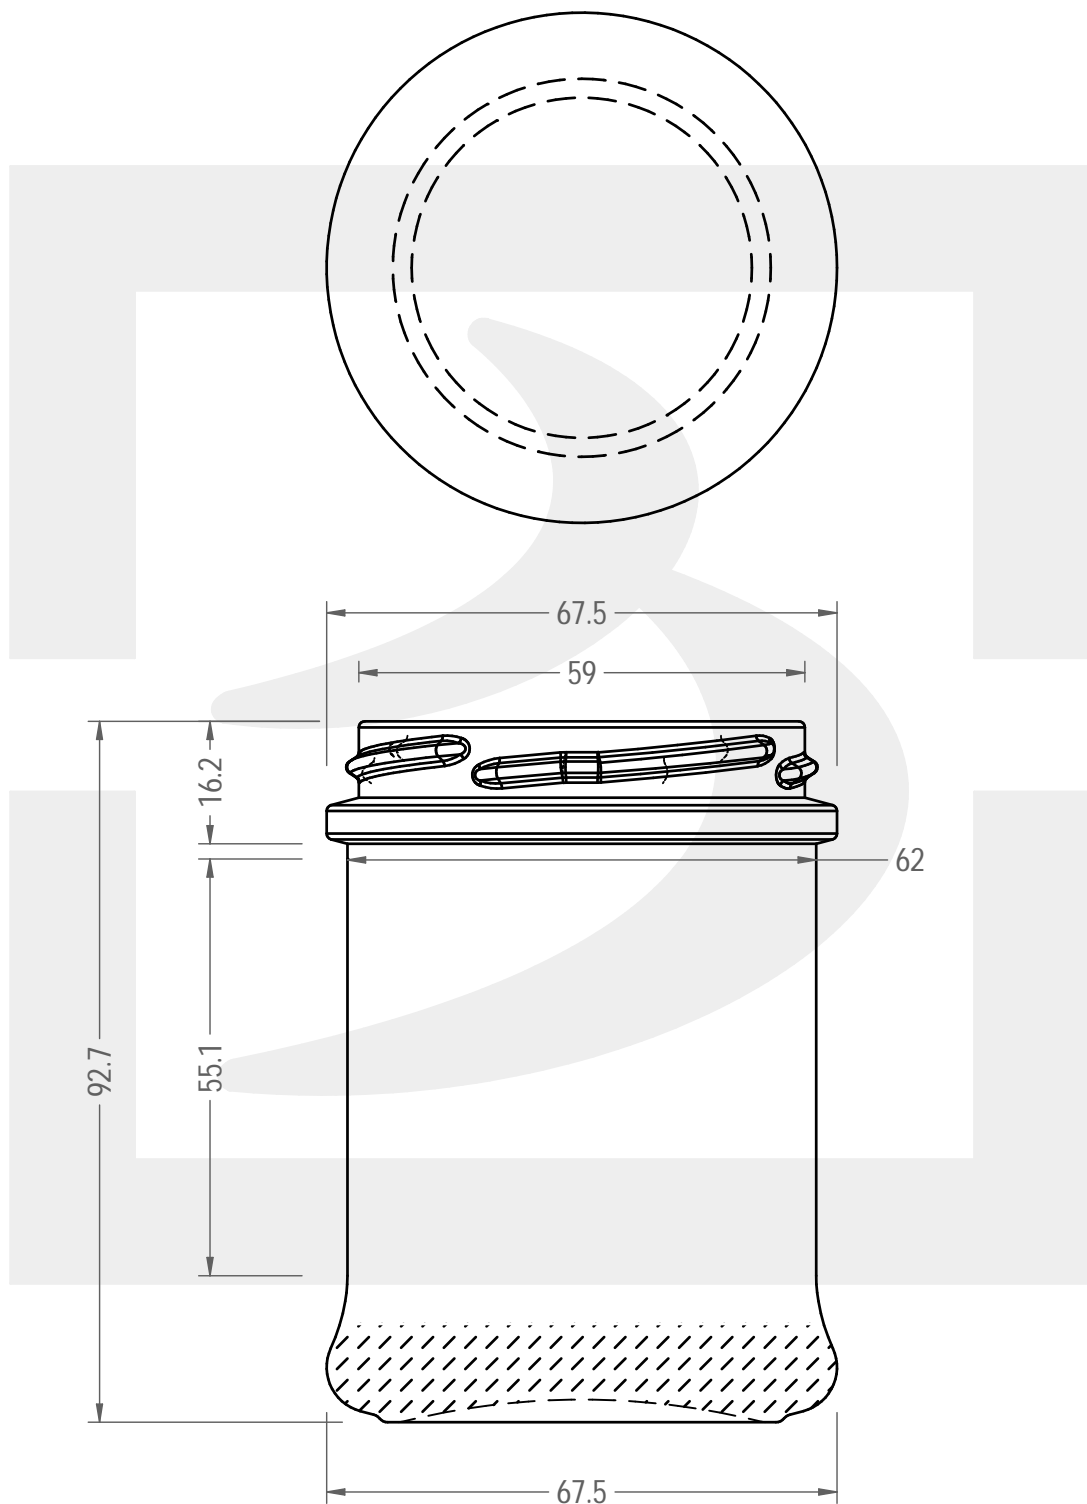

ARTICOLO / ITEM

VASO T 212 T 63 BM IC \$

Colore : BIANCO
Color : BIANCO

berlinpackaging.eu

Il disegno è puramente indicativo e non vincolante - Berlin Packaging Italy S.p.A. non assume garanzia od obbligazione alcuna per l'utilizzo del presente disegno nè per le informazioni in esso riportate
This drawing is approximate and not binding - Berlin Packaging Italy S.p.A. does not assume any guarantee or obligation for use of this drawing or for information contained therein

Capacità R.B. (c.c.): Brimful capacity (c.c.):	212	Peso vetro (gr): Glass weight (gr):	160
Altezza tot. (mm): Total height (mm):	92.7	Bocca: Finish:	TWIST-OFF
Diametro corpo (mm): Body diameter (mm):	67.5	Min. foro passante (mm): Minimum through bore (mm):	
Resistenza a pressione (bar): Pressure resistance (bar):	-	Scala: Scale:	1:1