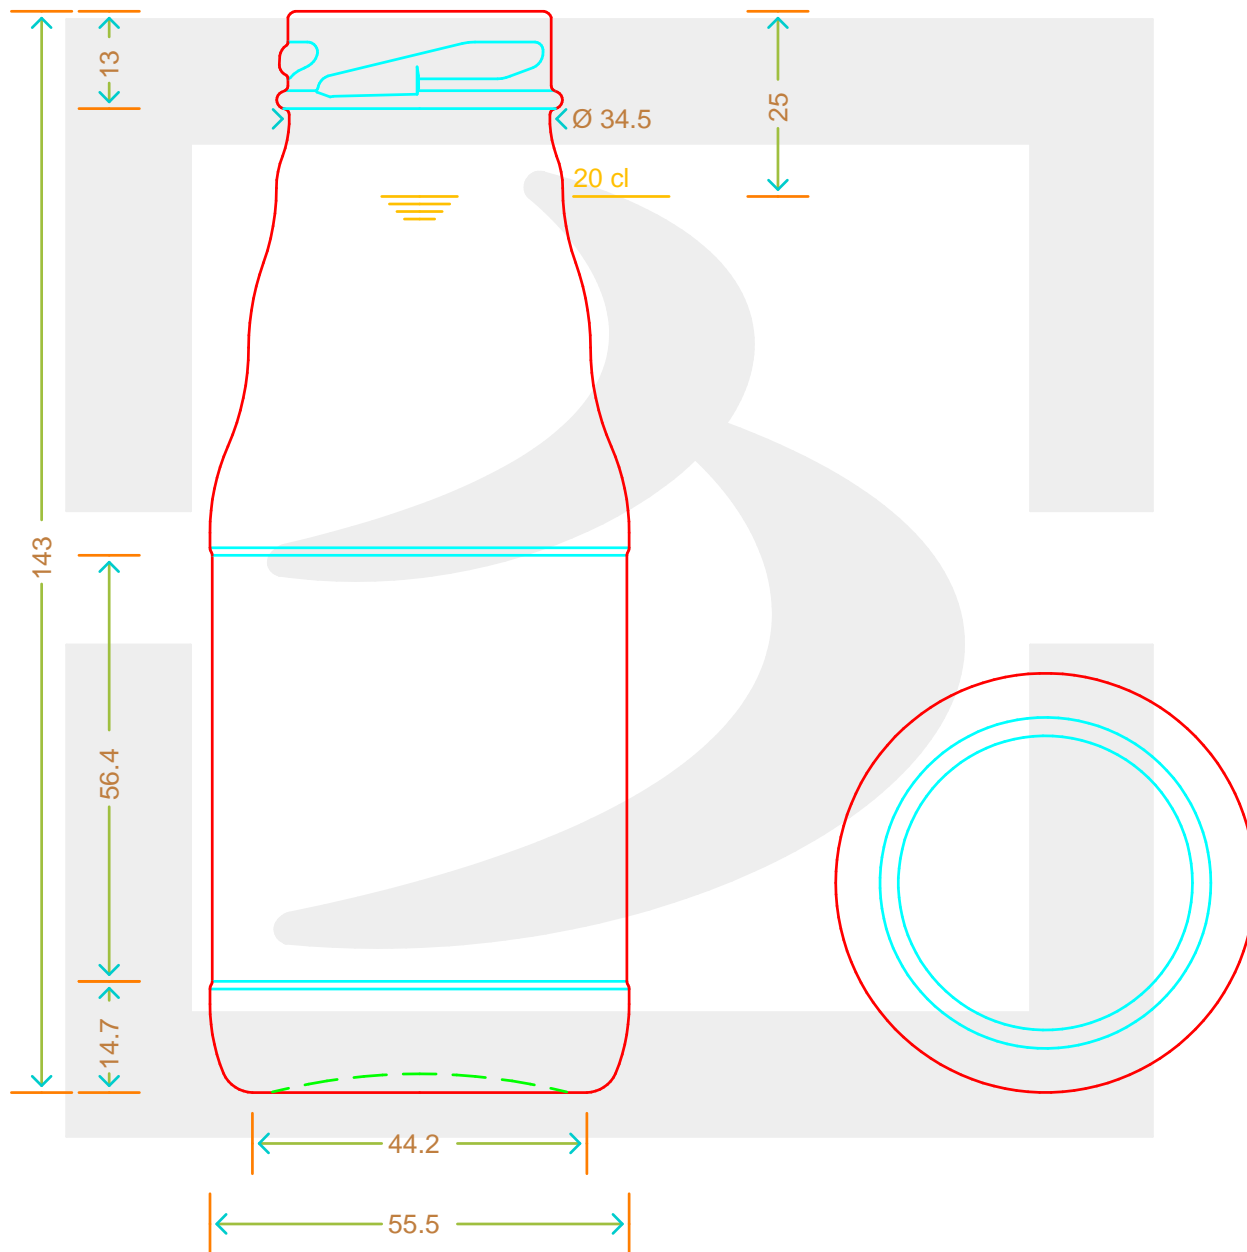

ARTICOLO / ITEM

BOT. SUCCO FRUTTA 200 T 38 VP

Colore : BIANCO
Color :

bruni glass

berlinpackaging.eu

Il disegno è puramente indicativo e non vincolante - Berlin Packaging Italy S.p.A. non assume garanzia od obbligazione alcuna per l'utilizzo del presente disegno nè per le informazioni in esso riportate
This drawing is approximate and not binding - Berlin Packaging Italy S.p.A. does not assume any guarantee or obligation for use of this drawing or for information contained therein

Capacità R.B. (c.c.): Brimful capacity (c.c.):	218	Peso vetro (gr): Glass weight (gr):	128
Altezza tot. (mm): Total height (mm):	143	Bocca: Finish:	TWIST-OFF
Diametro corpo (mm): Body diameter (mm):	55.5	Min. foro passante (mm): Minimum through bore (mm):	
Resistenza a pressione (bar): Pressure resistance (bar):	-	Scala: Scale:	1:1