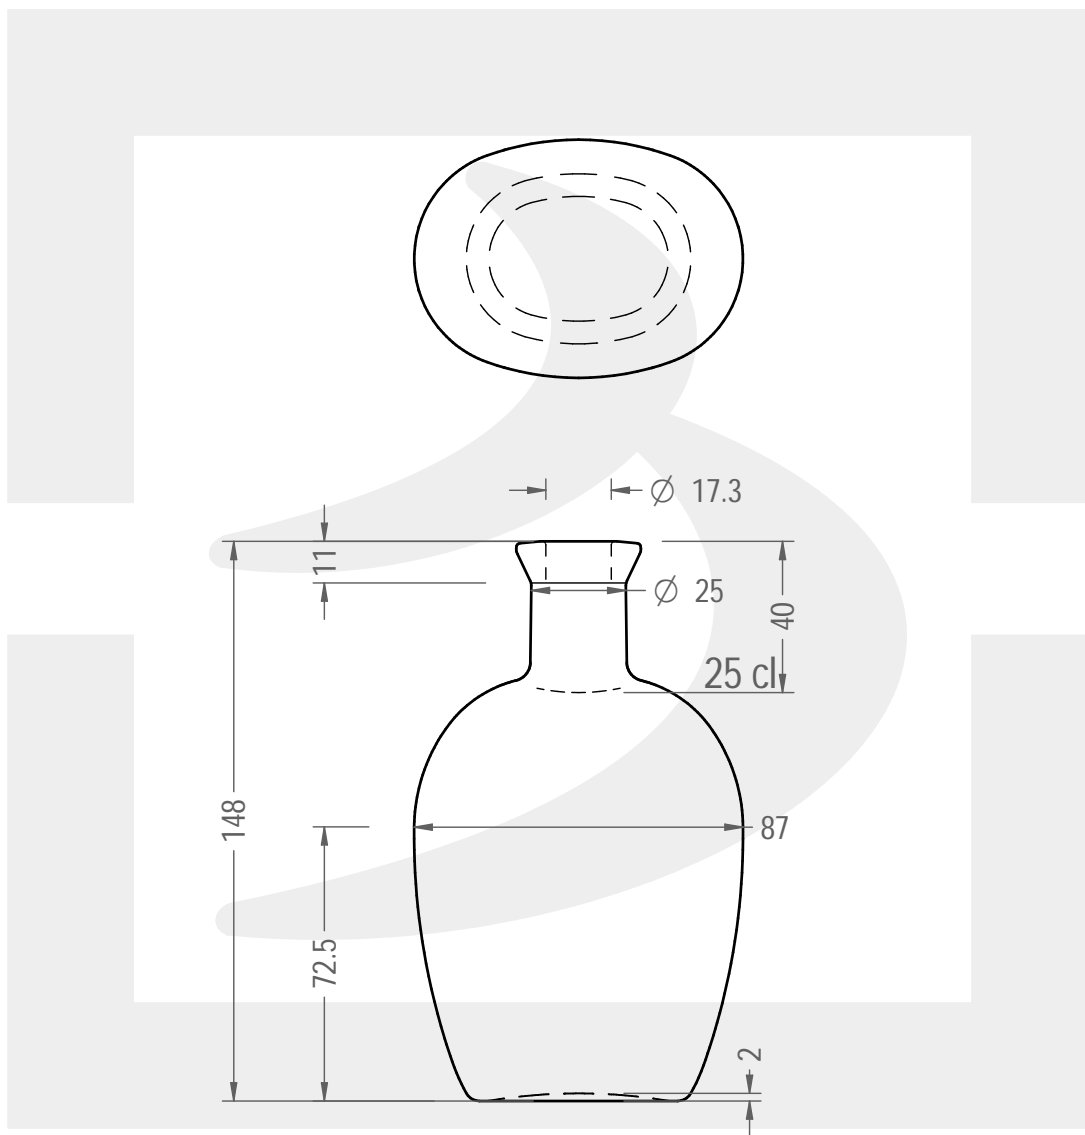

ARTICOLO / ITEM

BOT LUX STRADIVARI 250 BP BM VSER \$

Colore : BIANCO
Color : BIANCO

berlinpackaging.eu

Il disegno è puramente indicativo e non vincolante - Berlin Packaging Italy S.p.A. non assume garanzia od obbligazione alcuna per l'utilizzo del presente disegno nè per le informazioni in esso riportate
This drawing is approximate and not binding - Berlin Packaging Italy S.p.A. does not assume any guarantee or obligation for use of this drawing or for information contained therein

Capacità R.B. (c.c.): Brimful capacity (c.c.):	262	Peso vetro (gr): Glass weight (gr):	350
Altezza tot. (mm): Total height (mm):	148	Bocca: Finish:	BOCCA PROFUMO
Diametro corpo (mm): Body diameter (mm):	87	Min. foro passante (mm): Minimum through bore (mm):	14
Resistenza a pressione (bar): Pressure resistance (bar):	-	Scala: Scale:	1:2