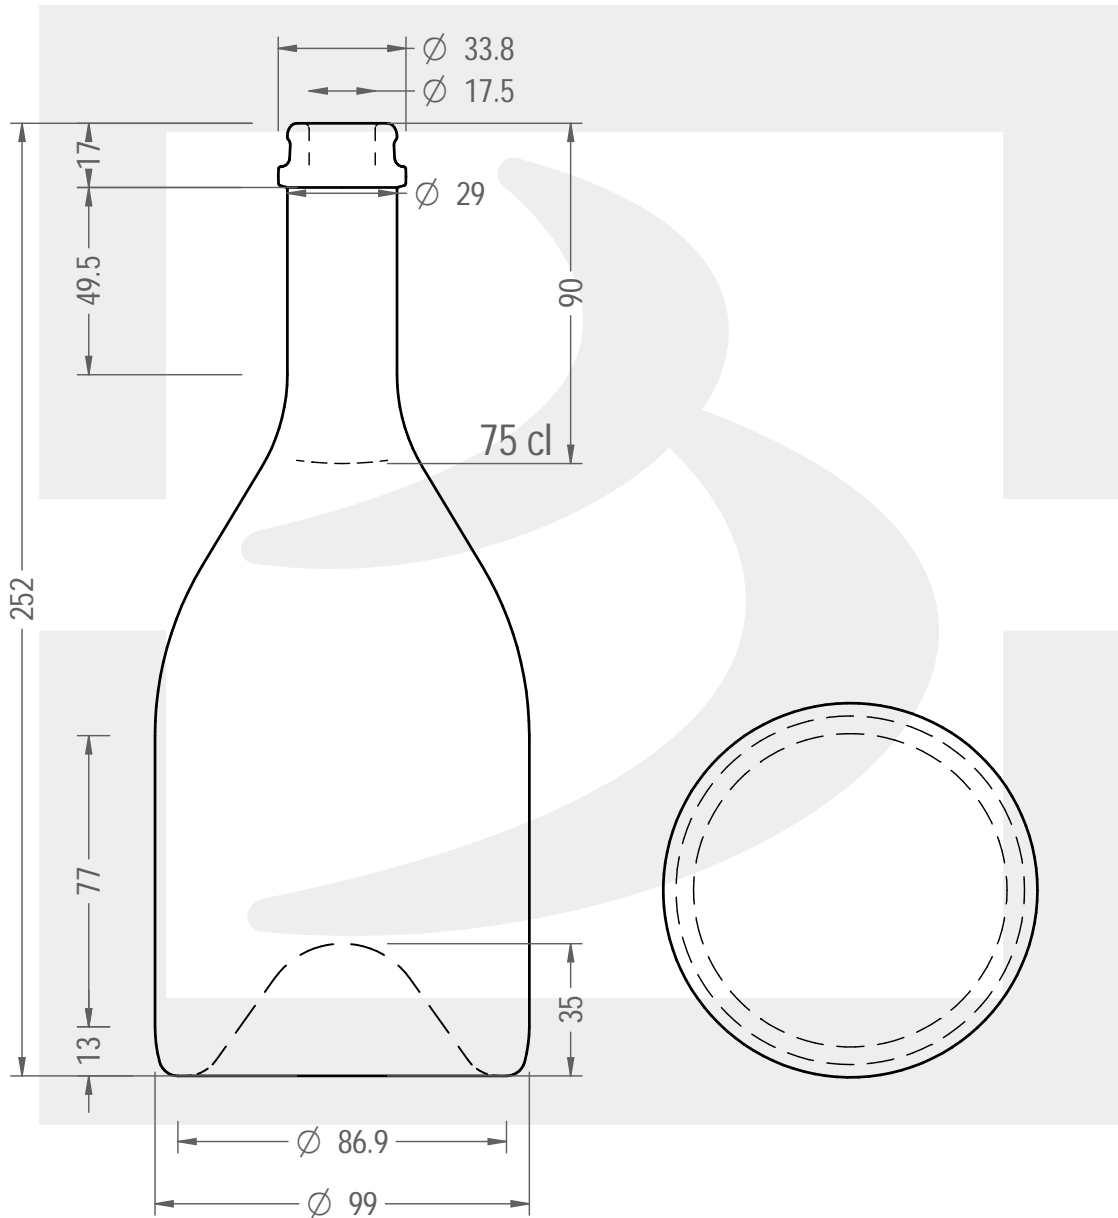

Colore : UVAG
Color : UVAG

Il disegno è puramente indicativo e non vincolante - Berlin Packaging Italy S.p.A. non assume garanzia od obbligazione alcuna per l'utilizzo del presente disegno nè per le informazioni in esso riportate
This drawing is approximate and not binding - Berlin Packaging Italy S.p.A. does not assume any guarantee or obligation for use of this drawing or for information contained therein

Capacità R.B. (c.c.):	783	Peso vetro (gr):	700
Brimful capacity (c.c.):		Glass weight (gr):	
Altezza tot. (mm):	252	Bocca:	TAPPO CORONA
Total height (mm):		Finish:	
Diametro corpo (mm):	99	Min. foro passante (mm):	16
Body diameter (mm):		Minimum through bore (mm):	
Resistenza a pressione (bar):	-	Scala:	1:2
Pressure resistance (bar):		Scale:	