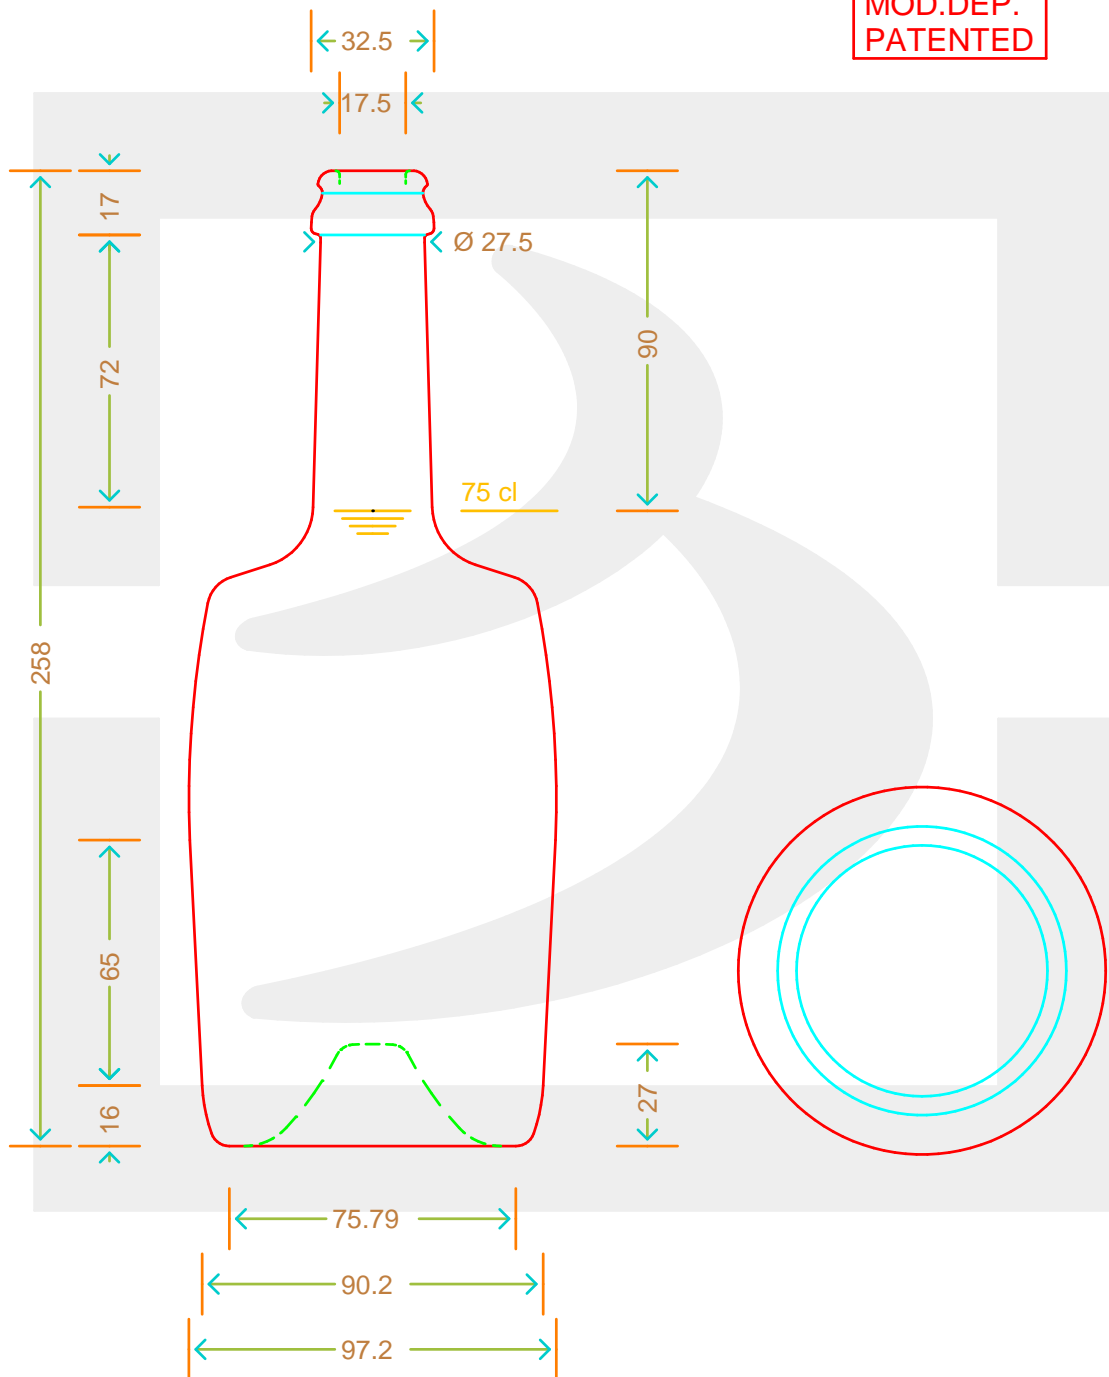

ARTICOLO / ITEM

BOT. SPUM TONNEAU 750 TC 29 VA *

Colore : VERDE ANTICO
Color :

berlinpackaging.eu

MOD.DEP.
PATENTED

Il disegno è puramente indicativo e non vincolante - Berlin Packaging Italy S.p.A. non assume garanzia od obbligazione alcuna per l'utilizzo del presente disegno nè per le informazioni in esso riportate
This drawing is approximate and not binding - Berlin Packaging Italy S.p.A. does not assume any guarantee or obligation for use of this drawing or for information contained therein

Capacità R.B. (c.c.): Brimful capacity (c.c.):	780	Peso vetro (gr): Glass weight (gr):	750
Altezza tot. (mm): Total height (mm):	258	Bocca: Finish:	TAPPO CORONA
Diametro corpo (mm): Body diameter (mm):	97.2	Min. foro passante (mm): Minimum through bore (mm):	
Resistenza a pressione (bar): Pressure resistance (bar):	-	Scala: Scale:	1:1